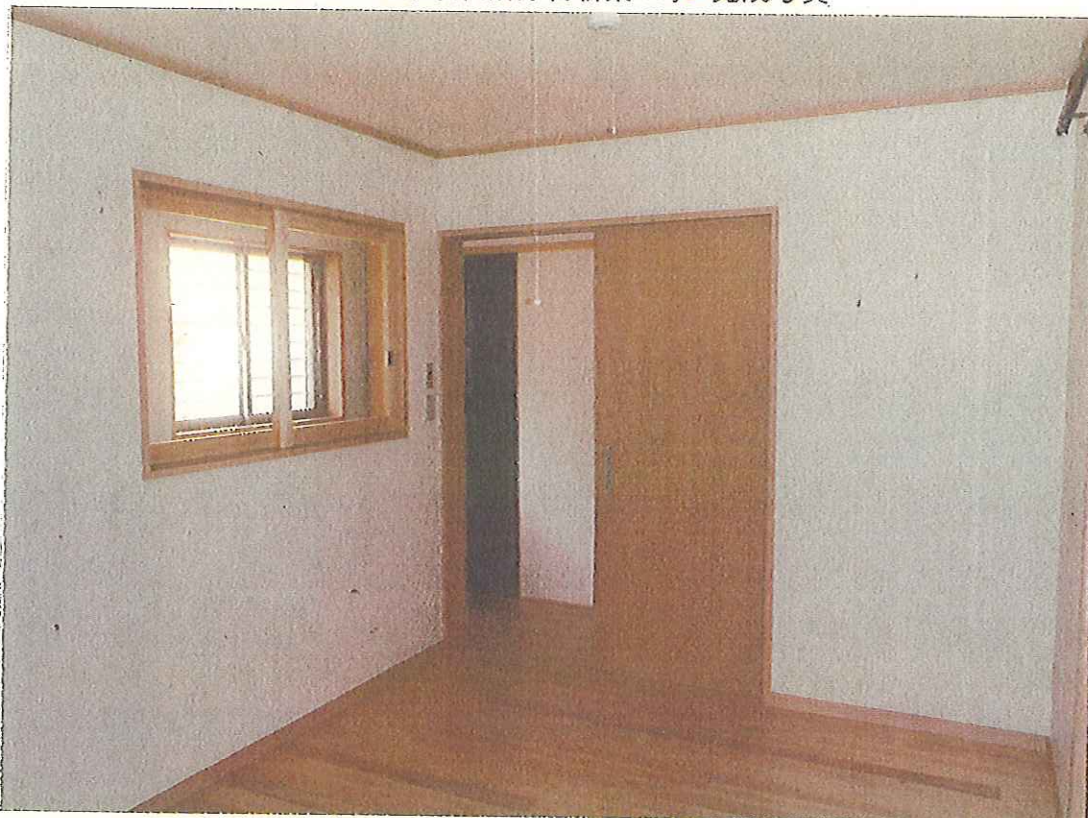

宿毛警察署小筑紫駐在所庁舎新築工事 完成写真

南西側より

北西側より

宿毛警察署小筑紫駐在所庁舎新築工事 完成写真

DK

階段付近 住宅部分玄関から

宿毛警察署小筑紫駐在所庁舎新築工事 完成写真

2階口一カ付近 西側洋室から

1階事務室 入り口から