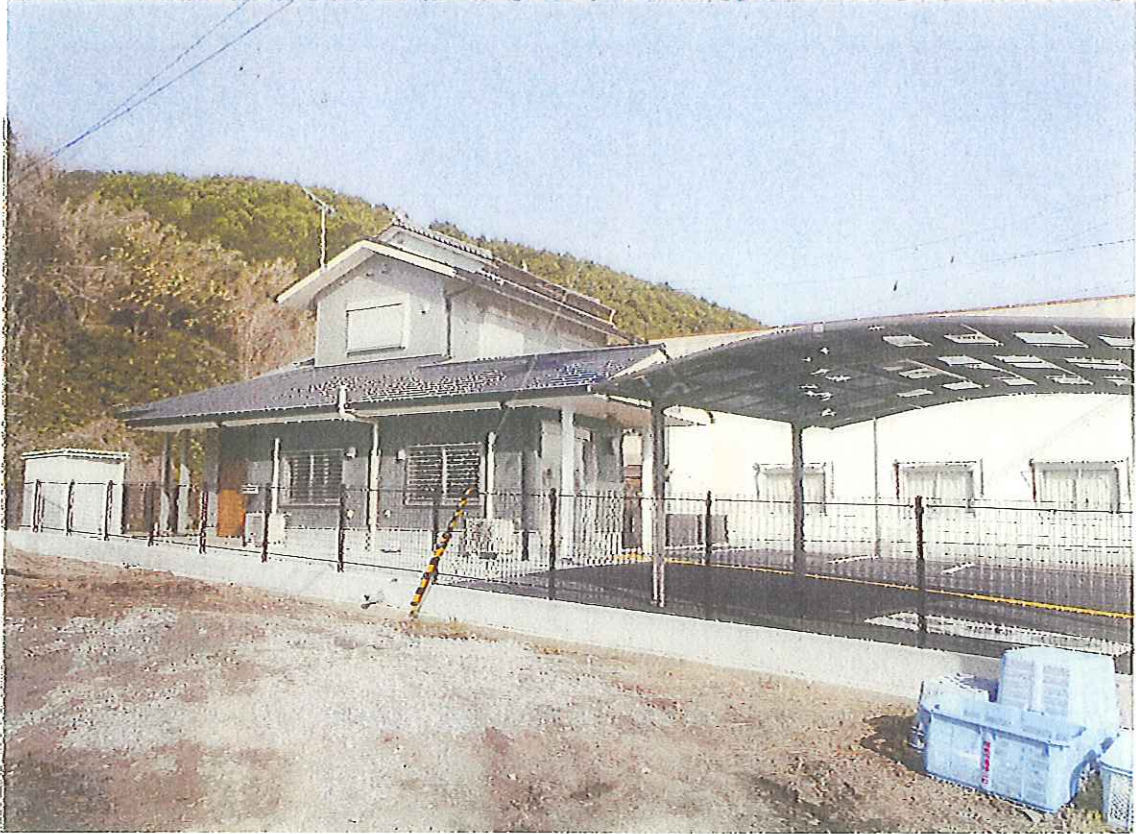

宿毛警察署小筑紫駐在所庁舎新築工事 完成写真

南西側より

北西側より

宿毛警察署小筑紫駐在所庁舎新築工事 完成写真

DK

階段付近 住宅部分玄関から

宿毛警察署小筑紫駐在所庁舎新築工事 完成写真

2階口一カ付近 西側洋室から

1階事務室 入り口から