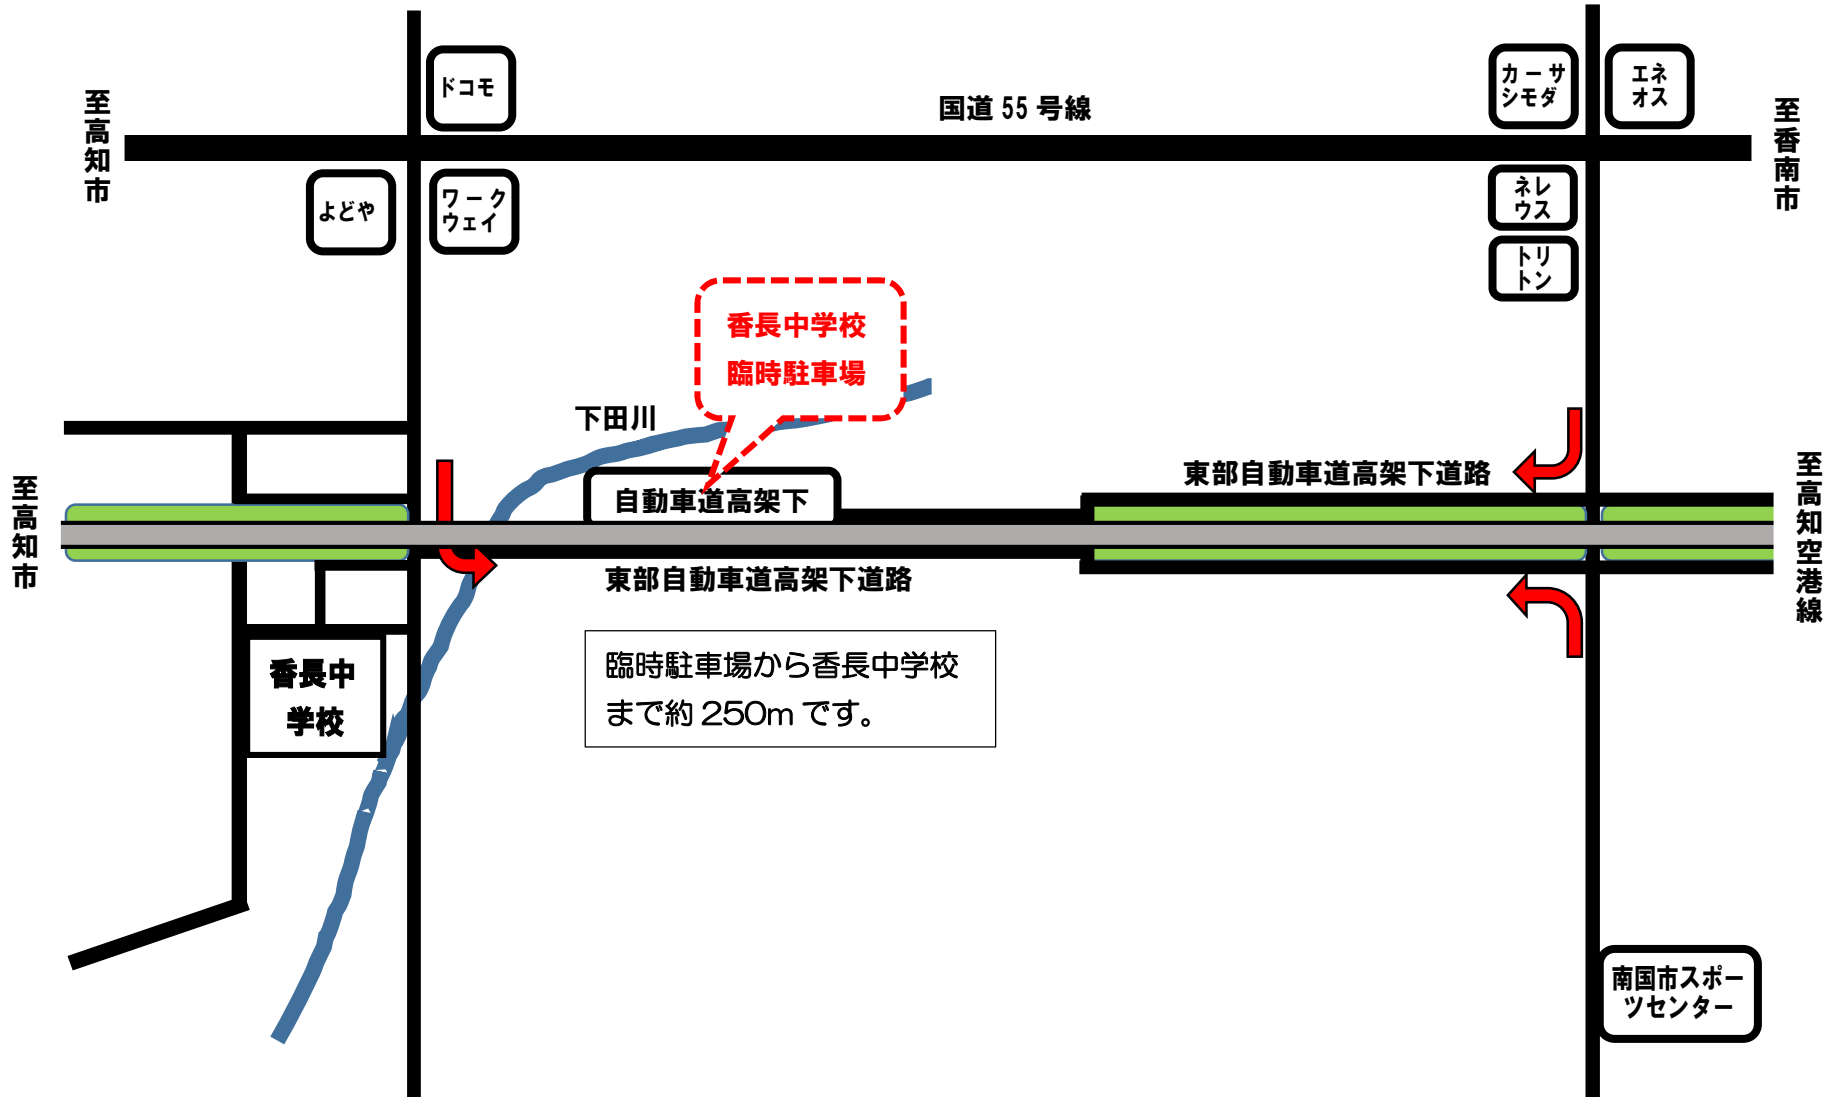

香長中学校臨時駐車場地図

至高知市

ドコモ

国道 55 号線

カーサシモダ

エネオス

至香南市

よどや

ワークウェイ

ネレウス

トリトン

香長中学校
臨時駐車場

下田川

自動車道高架下

東部自動車道高架下道路

至高知空港線

至高知市

香長中
学校

東部自動車道高架下道路

臨時駐車場から香長中学校
まで約 250m です。

南国市スポー
ツセンター