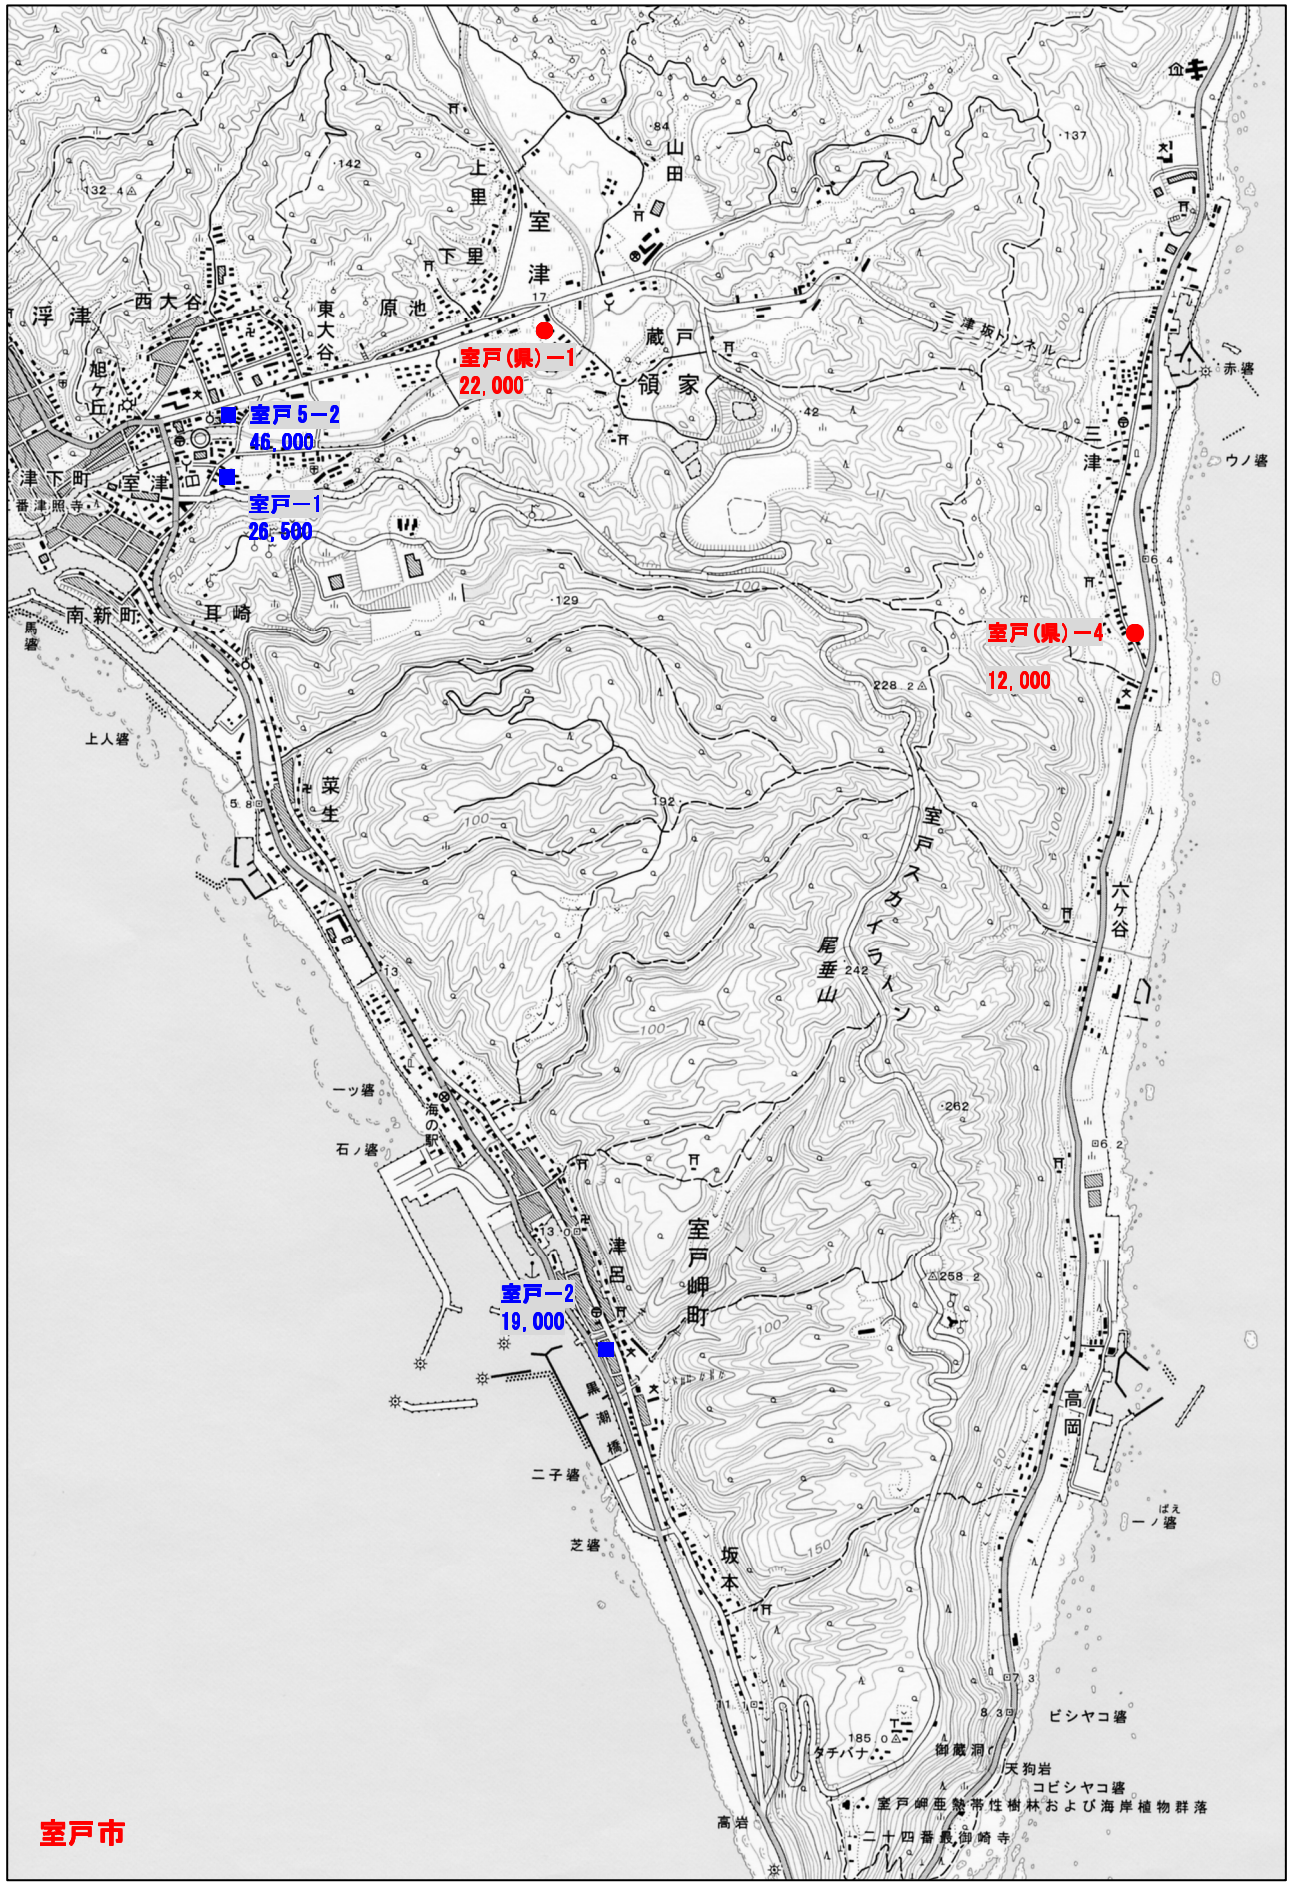

東洋町甲浦

至野根

至生見

至野根

東洋(県)-2 11,800

東洋町野根

至佐喜浜

室戸(県)-3 14,500

室戸市佐喜浜町

至室戸岬

室戸市