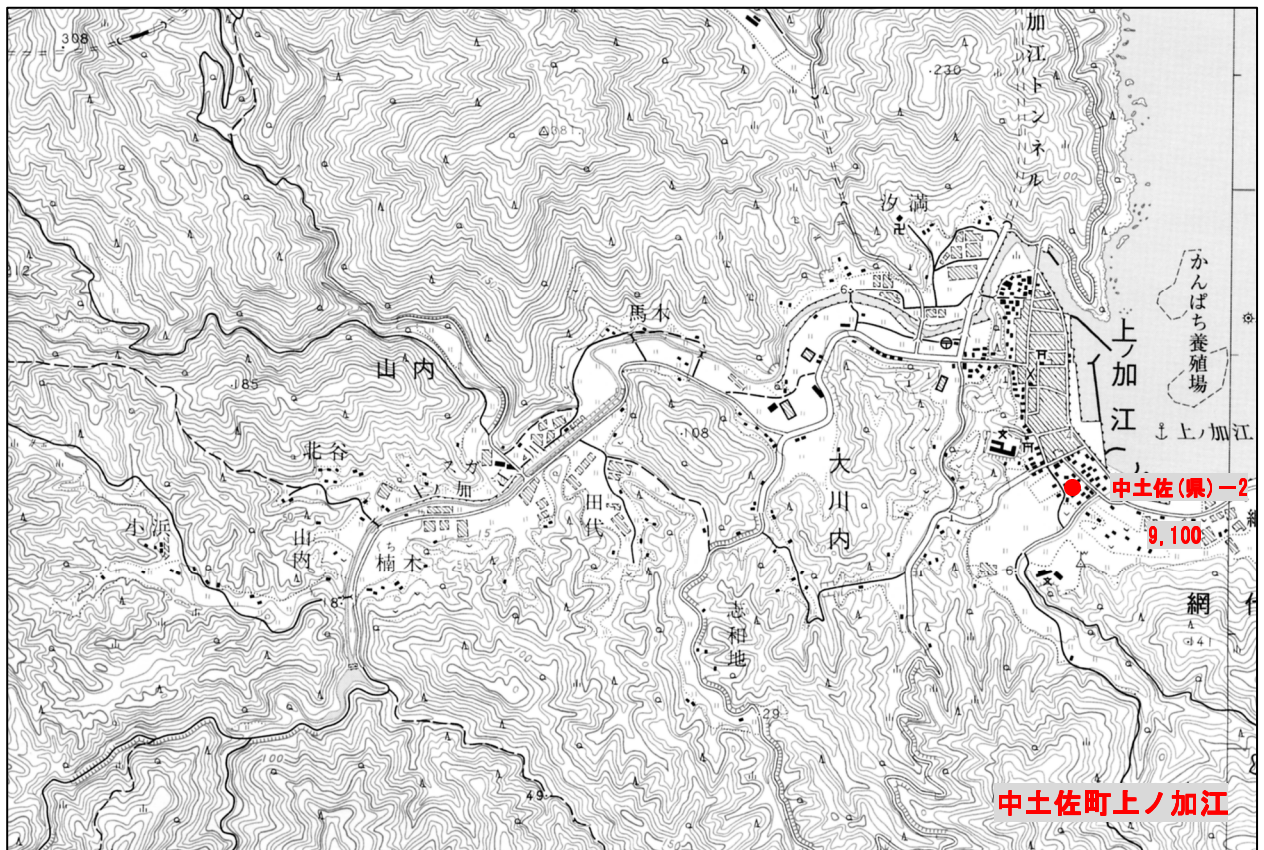

至上ノ加江  
至久礼

中土佐町上ノ加江