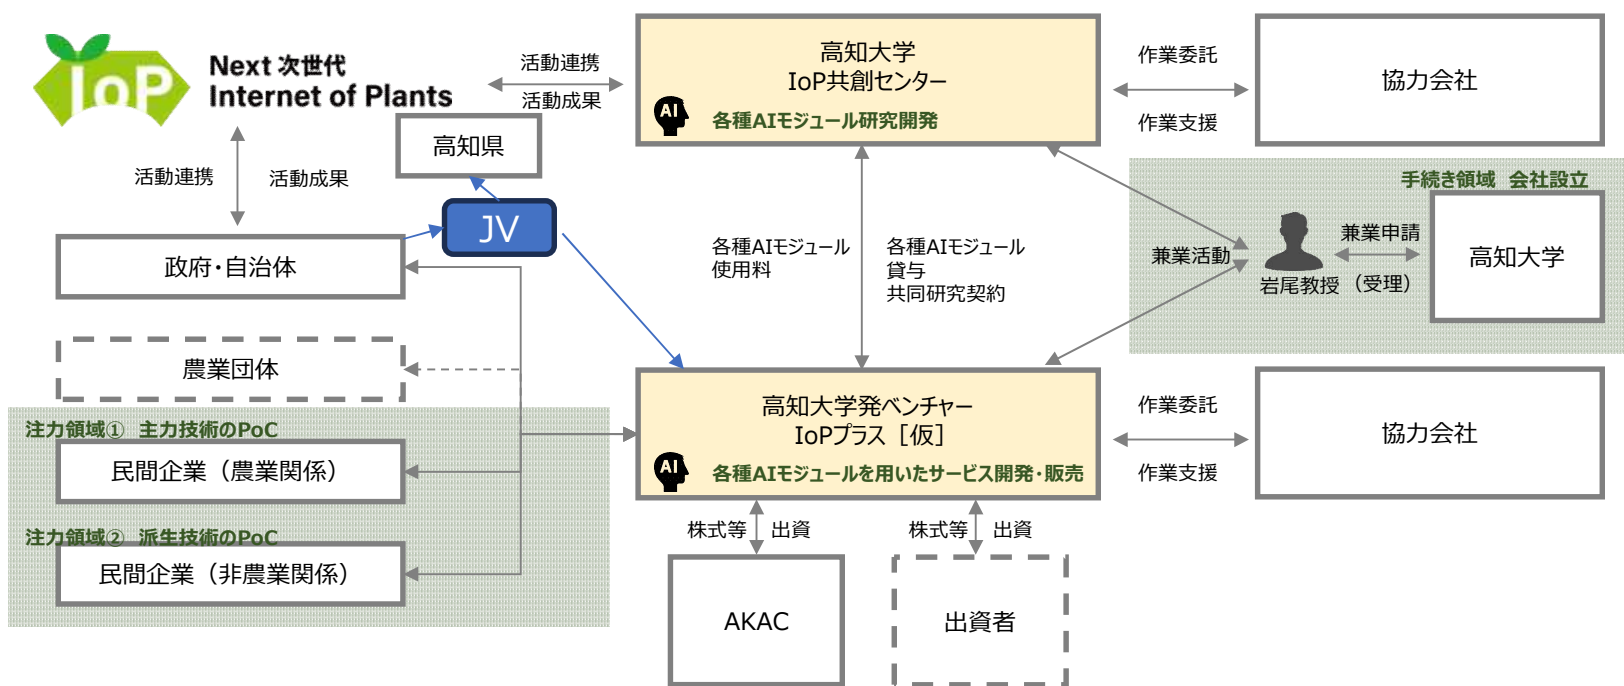

大学発ベンチャーについて

高知大学発 地域ベンチャースキーム（初動）

農作物の収穫から市場へ

物流企業ケース
に上記SCを意識した際に必要となる技術の検証を行う
予測、最適化、
手続き半自動化

予測精度向上による効果

IoPベンチャーによる効果