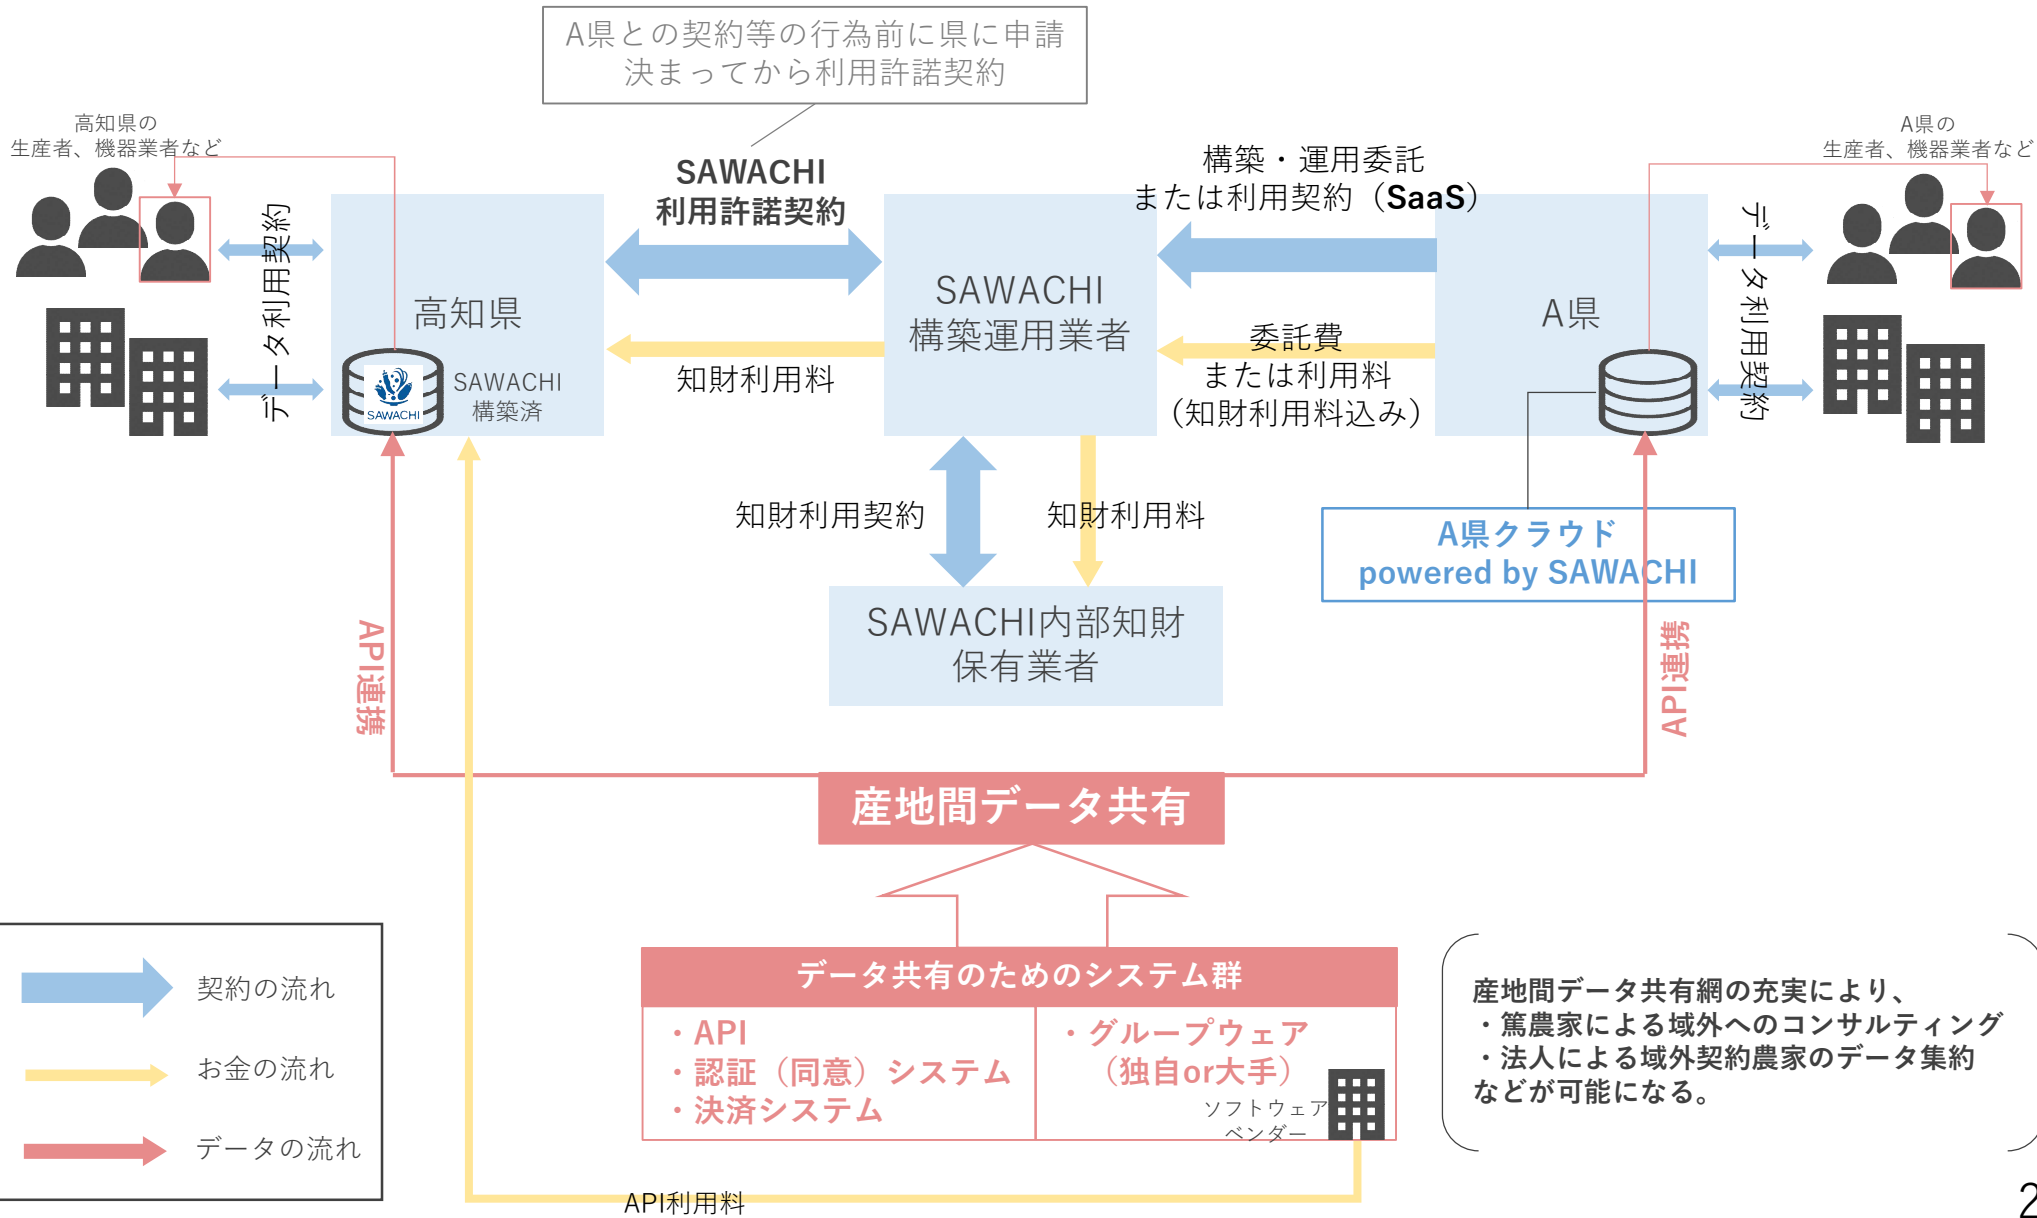

SAWACHI域外展開スキームについて

”他県クラウド powered by SAWACHI”の展開

農研機構「WAGRI」を介した域外展開

～民間企業に県開発AIのサービサーになってもらい、WAGRI経由で公開。～

< 高知県 >

WAGRI API

現状内部化しているため
WAGRIを経由する必要は無い。コスト次第ではWAGRI経由に
切り替えを検討。

B社

< A県 >

②画像送信

利用料

WAGRI API

④花数・実数の数値
アノテーション画像
を返信

③演算

B社

高知県へのライセンス料発生