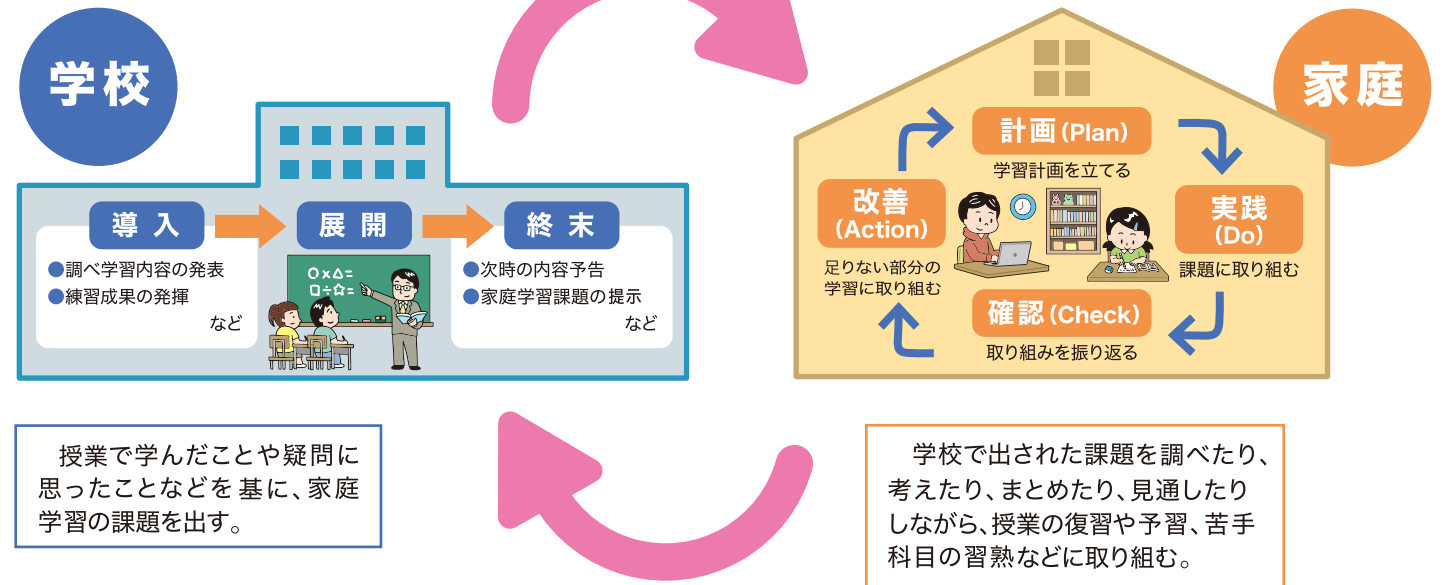

子どもたち誰一人取り残すことなく、最大限に学びを保障

高知家まなびばこ

- **家庭学習支援動画**
  学年別・教科別に学習支援動画を掲載しています。
- **オンライン教材**
  英語の単語帳、算数・数学の単元テストなど、県教育委員会が作成した教材を掲載しています。
- **タイピング講習**
  キーボード入力を練習できるサイトを掲載しています。

● 子どもたちの主体的な学びを応援するために、学習支援プラットフォーム「高知家まなびばこ」を整備しました。子どもたちが自分で選び、自分で学習を進めることのできるオンライン学習のコンテンツを、今後も充実させていきます。

予測困難な時代を生きる子どもたちが、自ら課題を見つけ、学び、考え、判断し、行動していけるように、家庭・地域・学校が一体となった教育活動の推進に、ご協力いただきますようお願いいたします。