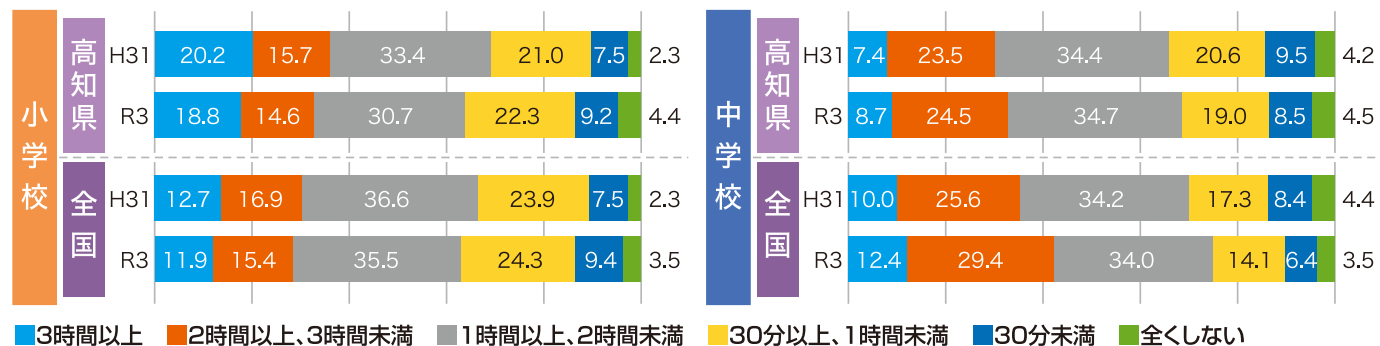

目標の指標としている「全国学力・学習状況調査^(※)」の結果の概要と、今後の学力向上に向けた取り組みをご紹介します。

※平成19年度から国語、算数・数学(理科と英語はそれぞれ3年に1度程度実施)の学力と、生活習慣や学習習慣などを調査(対象:小学校6年生、中学校3年生、学校)。本年度は、昨年5月27日に実施、8月31日に結果公表。

県内小中学生の学力・学習状況の変化

小学校は全国上位を維持、中学校は全国平均に着実に近づいており、学力は改善傾向にあるといえます。

※ 縦軸は、全国平均正答率との差をポイントで示しています。
 ※ H23年度は東日本大震災の影響で、R2年度は新型コロナウイルス感染症の影響で、実施が見送られました。
 ※ H31(R1)年度から、A問題(主として「知識」に関する問題)とB問題(主として「活用」に関する問題)を一体的に問う調査となりました。

現状	今後に向けて
小学校、中学校ともに、国語の学力に伸びが見られました。特に理由を明確にして書く問題において、全国平均を上回りました。	引き続き、全ての教科において、「話す」「聞く」「読む」「書く」の言語活動を重視した授業改善に取り組めます。
算数・数学は、ともに前回の結果を下回りました。公式の理解や計算問題など、基礎基本の部分につまずきが見られました。	小中学校9年間の学びを見通した授業づくりを推進し、ICTなどを活用しながら各学年において身につけるべき基礎基本の徹底を図ります。

学校の授業時間以外に、普段(月曜日から金曜日)、1日当たりどれくらいの時間、勉強をしますか。(学習塾で勉強している時間や家庭教師の先生に教わっている時間、インターネットを活用して学ぶ時間も含まれます。)

現状	今後に向けて
<ul style="list-style-type: none"> 小学校は前回調査よりは減少しましたが、全国並みとなっています。 中学校は前回調査よりも増加していますが、全国との差は広がっています。 	学校での学びをより充実させるために、授業と家庭学習のサイクル化に取り組めます。