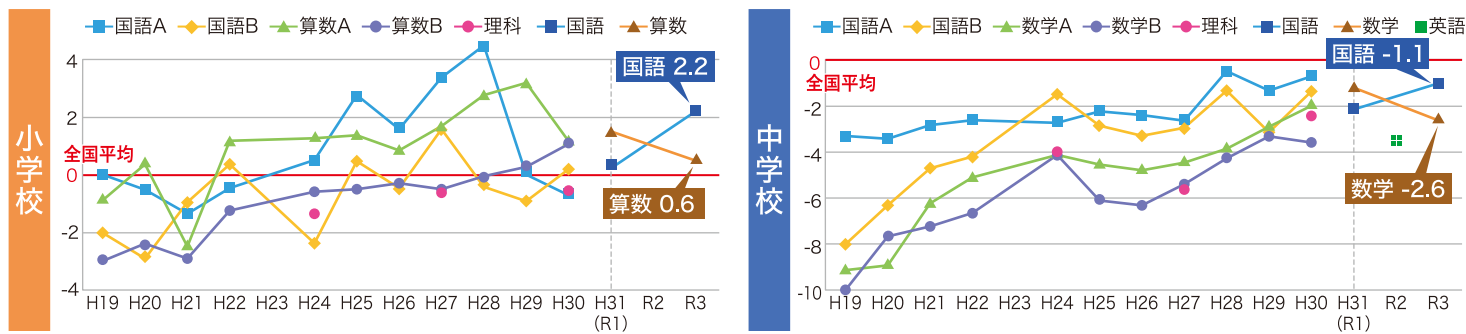

※ゲストは50音順で記載しています。
※新型コロナウイルス感染症拡大状況などにより、プログラムが変更又は中止になる場合があります。最新情報については、ホームページをご確認ください。

お問い合わせ 県庁まんが王国土佐推進課
TEL 088・823・9711 FAX 088・823・9296 「まんが王国・土佐」HPはコチラ

特集 学力向上に向けた取り組み

～令和3年度 全国学力・学習状況調査 結果～

目標 小学校の学力 全国上位を維持し、さらに上位を目指す 中学校の学力 全国平均以上に引き上げる

目標の指標としている「全国学力・学習状況調査^(※)」の結果の概要と、今後の学力向上に向けた取り組みをご紹介します。

※平成19年度から国語、算数・数学(理科と英語はそれぞれ3年に1度程度実施)の学力と、生活習慣や学習習慣などを調査(対象:小学校6年生、中学校3年生、学校)。本年度は、昨年5月27日に実施、8月31日に結果公表。

県内小中学生の学力・学習状況の変化

小学校は全国上位を維持、中学校は全国平均に着実に近づいており、学力は改善傾向にあるといえます。