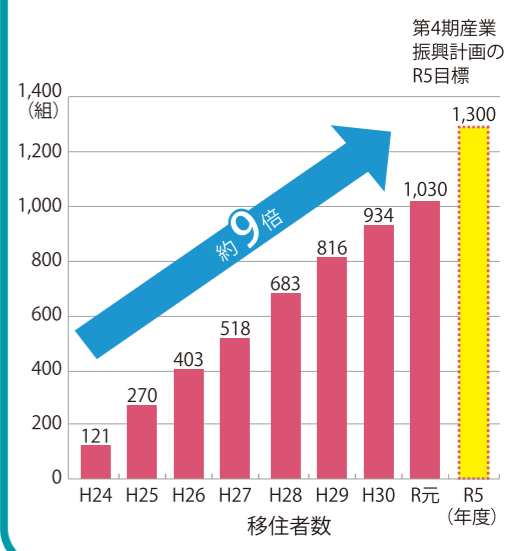

高知県へのUIターンを全力サポート! ご相談は「高知県移住促進・人材確保センター」へ!

センターでは、県や市町村、各産業団体(一次産業、商工業、福祉など)と連携し、「オール高知」の体制でUIターンをサポートしています。東京、大阪、高知に窓口を設置していますのでお気軽にご相談ください。

まずはご相談
ください

相談窓口 随時、オンラインでの相談にも対応しています。

UIターン就職・転職の相談

高知県の企業情報に精通したキャリアコンサルタントが、求人の紹介や応募書類の作成、面接対策などの就職支援のほか、高知での「働き方」や「キャリアの生かし方」もご提案しています。

UIターン支援情報の提供

「高知家で暮らし隊」にご登録いただきますと、移住・交流コンシェルジュが一人一人に合った地域や住まいなどの情報を提供するなど、UIターンのお手伝いをします。また、引越割引などの特典が受けられるほか、移住イベントなどの最新情報をお届けします。

高知求人ネット
県内の最新求人情報を一括検索可能!

高知家で暮らす。
高知県へのUIターンに関する情報発信中!

高知家で暮らし隊
登録無料!

相談はこちらから! 受付時間:月～金 8:30～17:15 (年末年始・祝日を除く)
UIターン就職相談 TEL:088-855-7748 MAIL:jinzai@iju-jinzai.kochi.jp
UIターン支援情報 TEL:088-823-9336 MAIL:iju@iju-jinzai.kochi.jp

県外のご家族・ご友人にお伝えください!

最新イベント情報

オンラインで高知就職・転職フェア

日時 11月1日(日)～令和3年2月28日(日) ※特設サイト公開期間
※県外にお住まいの方が対象
東京、名古屋、大阪、広島、香川などで就職相談会も開催予定!
◆県内企業40社の企業紹介動画などが視聴できます
◆キャリアコンサルタントや企業の採用担当者とのオンライン面談の申し込みもできます

高知県最大のUIターン相談会 高知暮らしフェア

日時 大阪会場:11月29日(日) 11:00～17:00
東京会場:12月13日(日) 11:00～17:00
◆オンラインでの相談もできます
◆仕事相談、地域の相談、支援制度、セミナーなどUIターンに関する情報満載!
※新型コロナウイルス感染症拡大防止のため、オンラインのみでの開催に変更になる場合があります。

問い合わせ ■県庁移住促進課 TEL:088-823-9755 FAX:088-823-9756
■一般社団法人 高知県移住促進・人材確保センター 高知市本町4-1-32 こうち勤労センター5F
TEL:088-855-6648 FAX:088-855-7764

高知県へ移住される方(UIターン者)は年々増え続け、令和元年度には1,030組となり、この8年間でおよそ9倍になりました。