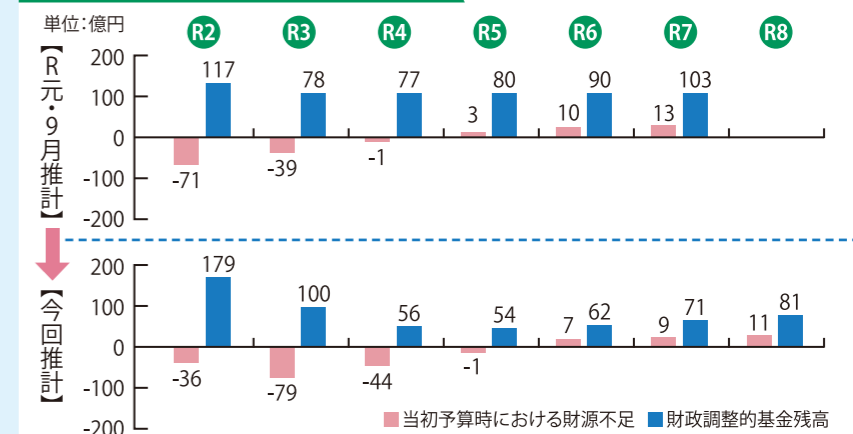

など

今後の財政収支の見通しについて

ポイント1 財政調整的基金の残高は、今後の大規模事業などに必要な経費を見込んでもおお、一定確保できる見通しです。しかしながら、新型コロナウイルス感染症の影響による税収等の動向には引き続き留意する必要があります。

ポイント2 本県の財政運営は、歳入に占める地方交付税の割合が高く、国の動向に大きく左右されるため、今後も国に対して積極的な提案を実施します。また、施策の実効性を高めるため、事務事業の見直しやデジタル化の推進を徹底し、安定的な財政運営に努めます。

令和8年度までの財政収支の見通し

⇒安定的な財政運営に一定の見通し。税収等の動向には留意

※「財源不足」は、各年度に必要な経費から各年度の収入を差し引いた額であり、この不足分は県の貯金に当たる「財政調整的基金」を取り崩して埋めることとなります。

相談

里親制度オンライン説明会・相談会

毎年10月の里親月間に合わせ、どなたでも気軽に参加できるよう、オンラインで里親制度に関する説明やDVD上映、個別相談を始めます。事前に資料及びZoomミーティングのID・パスワードを送付しますので、希望日の1週間前までにご予約をお願いします。