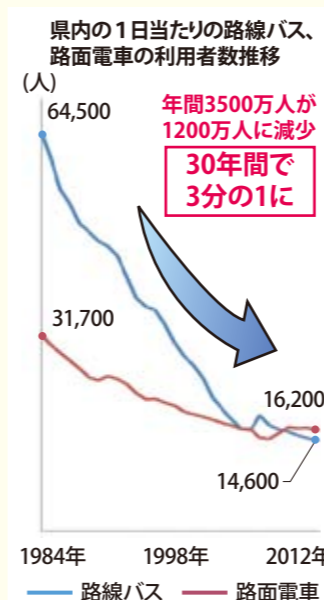

②県内の現状と課題

30年前、県内では年間3500万人以上の方が路線バスや路面電車などを利用していましたが、人口の減少やマイカーの普及などにより、現在の利用者は年間約1200万人まで減少しています。こうした利用者数の減少が運行便数の削減など利便性の低下につながり、さらなる利用者離れを招くといった悪循環に陥っています。

2 中央地域の公共交通の再構築

①中央地域の公共交通の課題

土佐電鉄と高知県交通の2社が競合することで、重複路線の調整や電車・バスの連携が進まず、利用しづらい交通網となっていました。