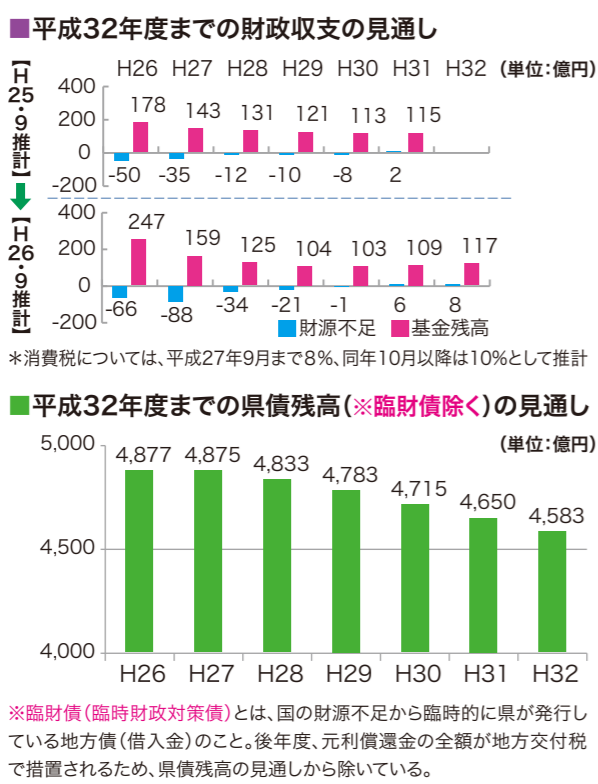

今後の財政収支の見通しについて(平成32年度まで)

県では、歳入と歳出の中期的な見通しを念頭に置いて財政運営を行っていくため、財政収支の見通しを毎年試算しています。今回試算した平成32年度までの収支見通しのポイントは次のとおりです。

- ポイント1 南海トラフ地震対策を強化するため、昨年よりも事業費の見積もりを大幅に増加しましたが、国の補正予算などの活用により財政調整基金が確保でき、中期的に安定した財政運営ができる見通しとなっています。
- ポイント2 本県の財政は、歳入に占める地方交付税の割合が高いなど、国の動向に大きく左右されるため、今後とも気を緩めることなく、確かな財政運営に努めます。