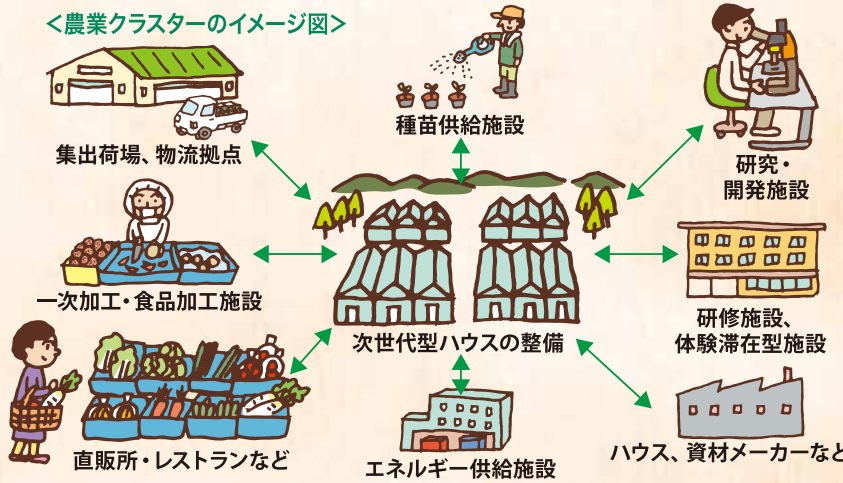

「農業クラスター」で地域に付加価値を！

今後は、今回ご紹介したような「次世代型こうち新施設園芸システム」を県内全域に普及拡大していくことで、園芸農家の皆さまの経営の安定をサポートしていきます。

さらには、各産地の特色ある園芸農業を核として、食品加工施設や直販所、レストラン、物流拠点などの関連産業を集積させた「農業クラスター(産業群)」をつくり、地域に新たな付加価値と雇用を生み出していきたいと考えています。