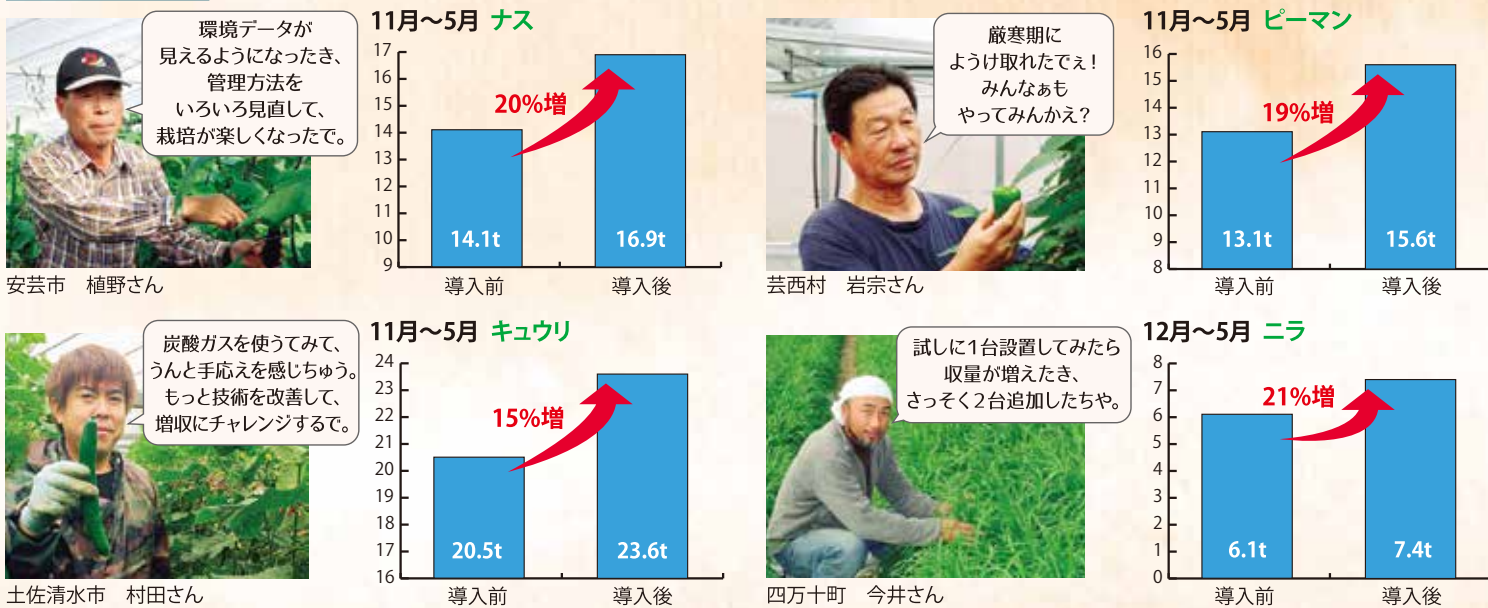

園芸農家の皆さまへ

今回ご紹介した環境制御技術は、どなたでも、どのような品目のハウスでも活用することが可能です。また最近では、タブレットやスマートフォンなどを使って、いつでもどこでも、簡単にハウス内の環境データを確認することができるようになりました。こうした次世代型の園芸農業に関心をお持ちになりました方は、ぜひお気軽に下記担当課までお問い合わせください。

©新需要開拓マーケティング協議会・やなせたかし

実例のご紹介 環境制御機器(データ測定器+炭酸ガス供給装置)導入前後の作物の収量(10a当たり)

県立施設 INFORMATION のご案内

[開館時間] 9時~17時

高校生以下は無料

※のいち動物公園は9時30分~17時 ※休館日を記載していない施設は無休です。※最終入館が閉館30~60分前までの施設もあります。

◆身体障害者手帳、療育手帳、精神障害者保健福祉手帳、戦傷病者手帳、被爆者健康手帳所持者とその介護者(1人)は入館無料。高知県・高知市長寿者手帳をお持ちの方は入館無料。手帳は原本をお持ちください。企画展は観覧料が必要な場合があります。