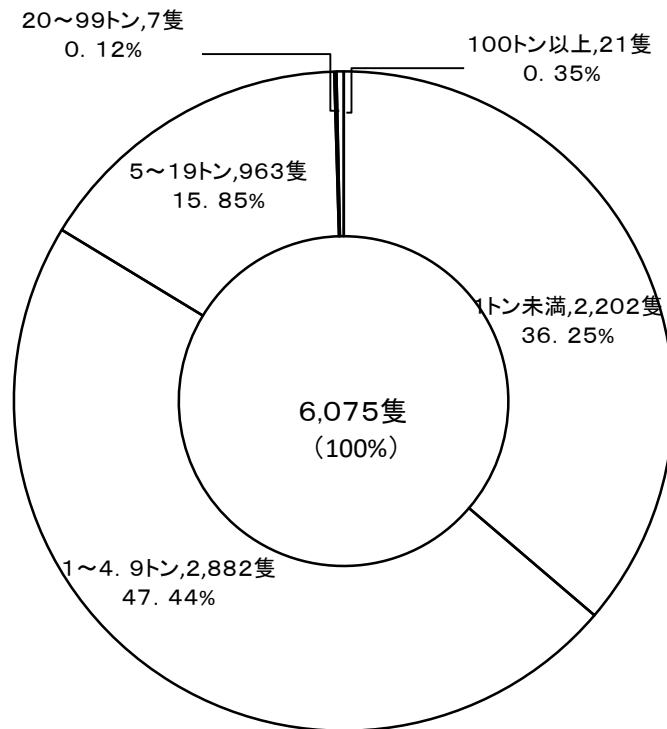

1. 目で見る漁船統計

(1) 海水動力漁船隻数の推移(機関別)

(隻)

(2) 海水動力漁船船型別勢力

(3) 海水動力漁船漁業種類別勢力

(4) かつお、まぐろ(20トン以上)船型別推移(隻数)

(隻)