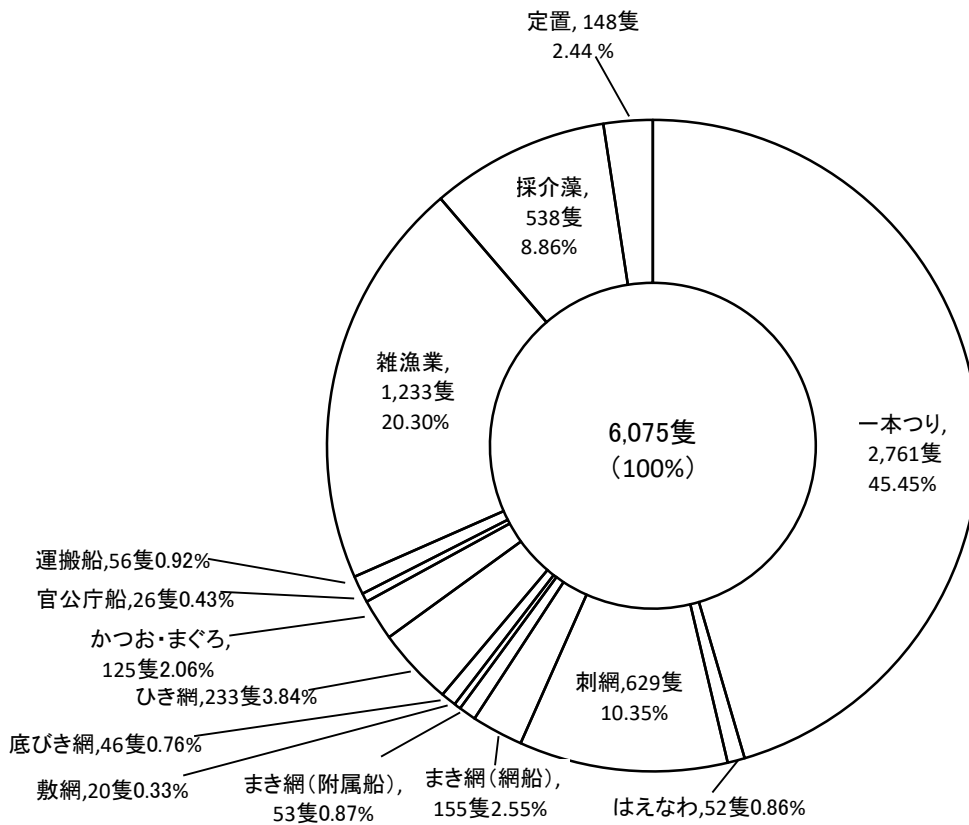

1. 目で見る漁船統計

(1) 海水動力漁船隻数の推移(機関別)

(隻)

(2) 海水動力漁船船型別勢力

(3) 海水動力漁船漁業種類別勢力

(4) かつお、まぐろ(20トン以上)船型別推移(隻数)

(隻)