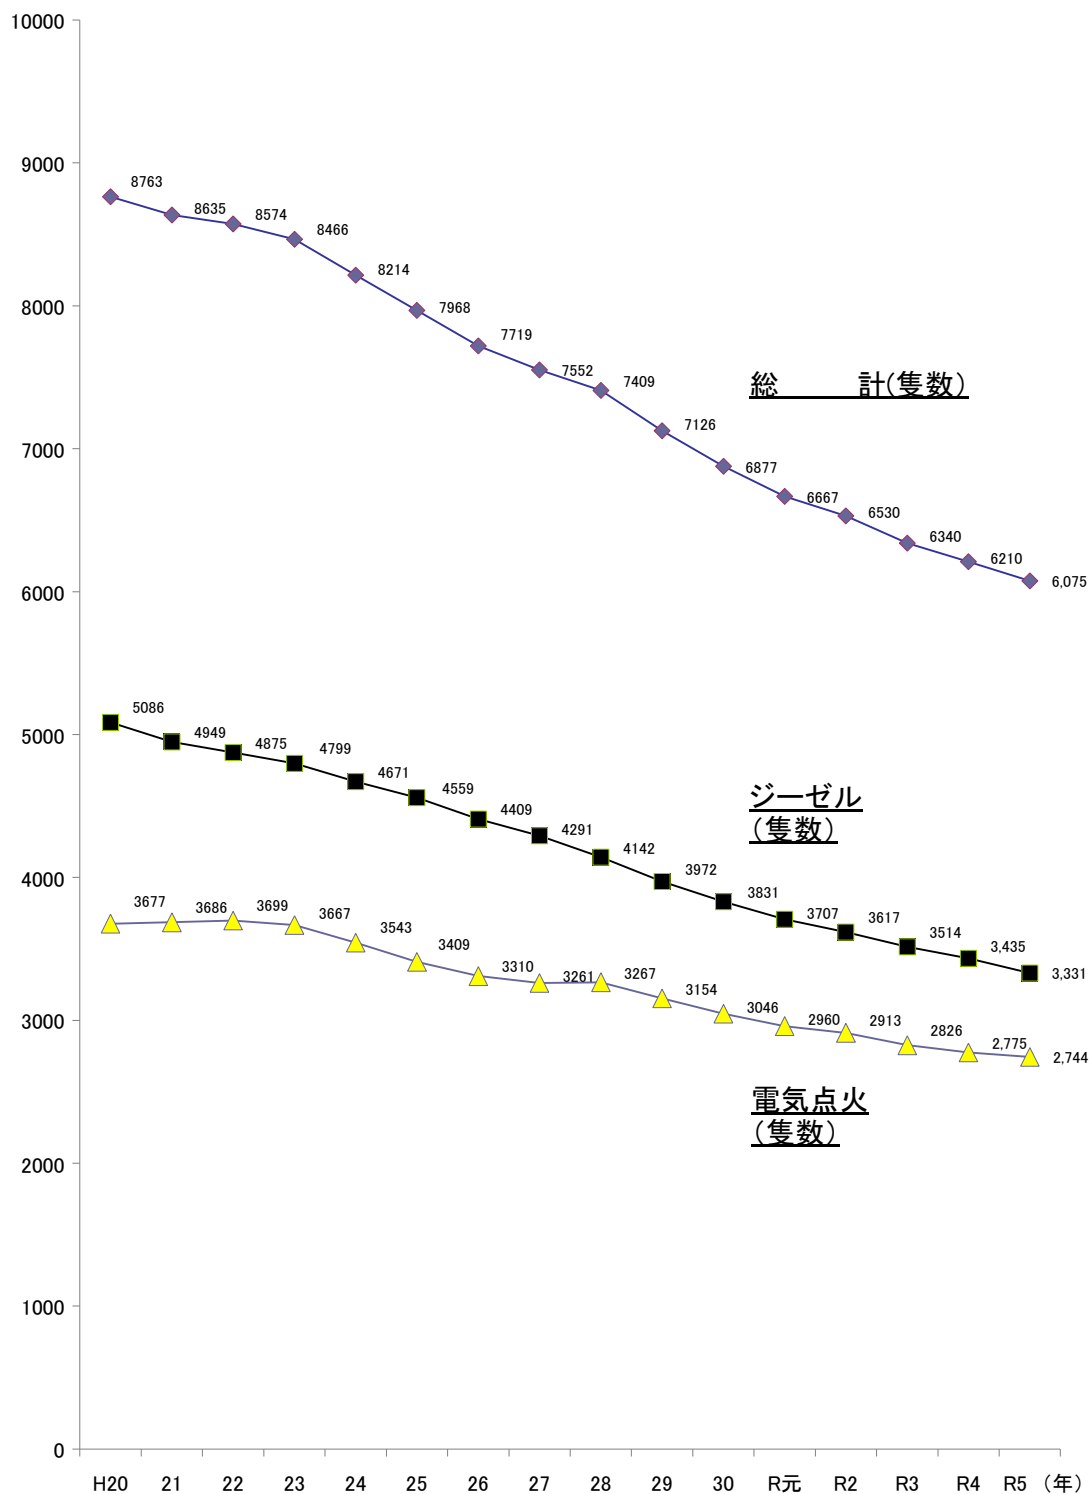

1. 目で見る漁船統計

(1) 海水動力漁船隻数の推移(機関別)

(隻)

(2) 海水動力漁船船型別勢力

(3) 海水動力漁船漁業種類別勢力

(4) かつお、まぐろ(20トン以上)船型別推移(隻数)

(隻)