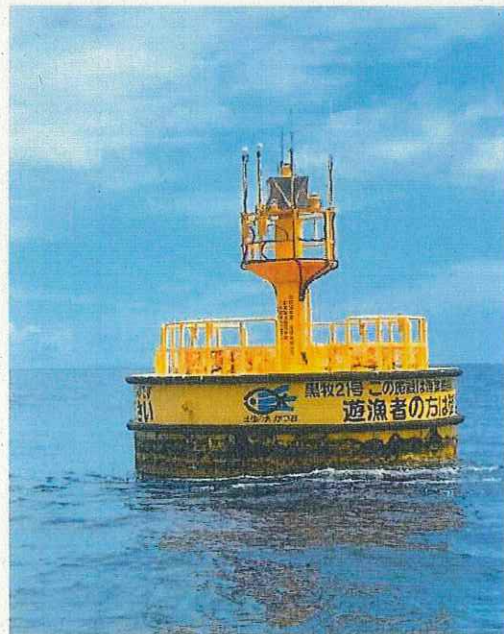

浮体外観

土佐黒潮牧場18号

夏期定期点検

浮体外観

土佐黒潮牧場18号

夏期定期点検

浮体外観

土佐黒潮牧場19号
夏期定期点検
浮体外観

土佐黒潮牧場19号
夏期定期点検
浮体外観

土佐黒潮牧場19号
夏期定期点検
浮体外観

土佐黒潮牧場20号
 夏期定期点検
 浮体外観

土佐黒潮牧場20号
 夏期定期点検
 浮体外観

土佐黒潮牧場20号
 夏期定期点検
 浮体外観

土佐黒潮牧場21号

夏期定期点検

浮体外観

土佐黒潮牧場21号

夏期定期点検

浮体外観

土佐黒潮牧場21号

夏期定期点検

浮体外観

土佐黒潮牧場6号

定期点検