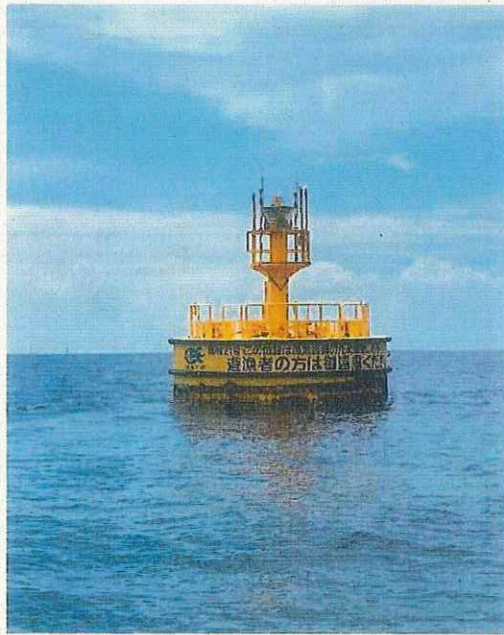

土佐黒潮牧場19号
夏期定期点検
浮体外観

土佐黒潮牧場19号
夏期定期点検
浮体外観

土佐黒潮牧場20号
 夏期定期点検
 浮体外観

土佐黒潮牧場20号
 夏期定期点検
 浮体外観

土佐黒潮牧場20号
 夏期定期点検
 浮体外観

土佐黒潮牧場21号

夏期定期点検

浮体外観

土佐黒潮牧場21号

夏期定期点検

浮体外観

土佐黒潮牧場21号

夏期定期点検

浮体外観

土佐黒潮牧場6号

定期点検