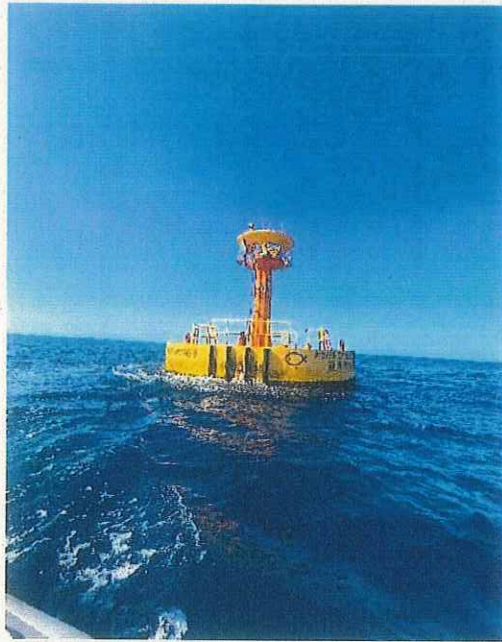

土佐黒潮牧場21号

夏期定期点検

浮体外観

土佐黒潮牧場21号

夏期定期点検

浮体外観

土佐黒潮牧場6号

定期点検