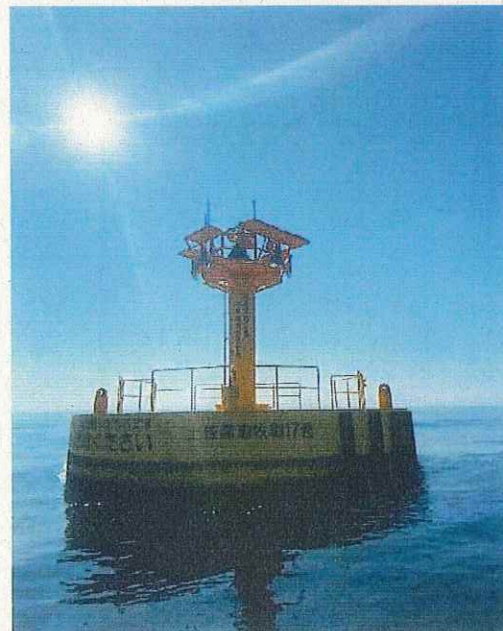

夏期定期点検

浮体外観

土佐黒潮牧場16号

夏期定期点検

浮体外観

 土佐黒潮牧場17号

 定期点検

 浮体外観

 土佐黒潮牧場17号

 定期点検

 浮体外観

 土佐黒潮牧場17号

 定期点検

 浮体外観

土佐黒潮牧場18号

夏期定期点検