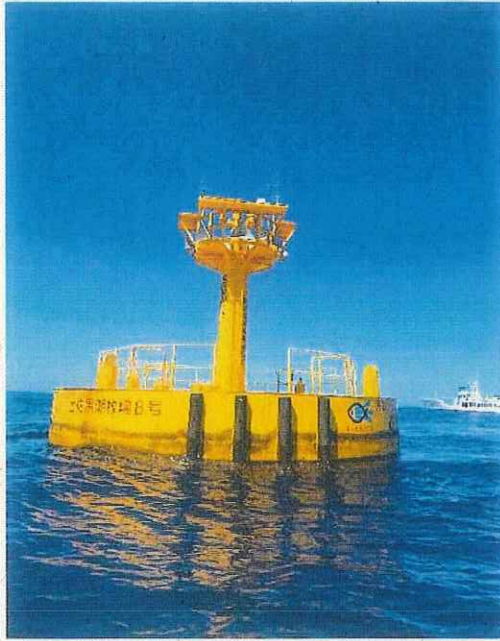

土佐黒潮牧場21号

夏期定期点検

浮体外観

土佐黒潮牧場21号

夏期定期点検

浮体外観

土佐黒潮牧場6号

定期点検

浮体外観

土佐黒潮牧場6号

定期点検

浮体外観

定期点検

定期点検

浮体外観

 土佐黒潮牧場8号