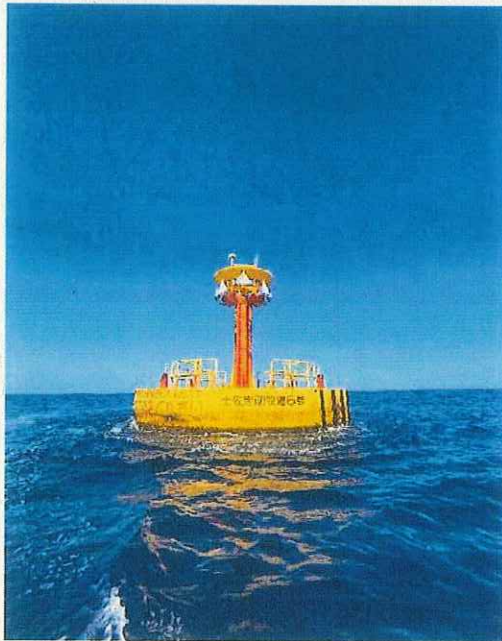

土佐黒潮牧場6号

定期点検

浮体外観