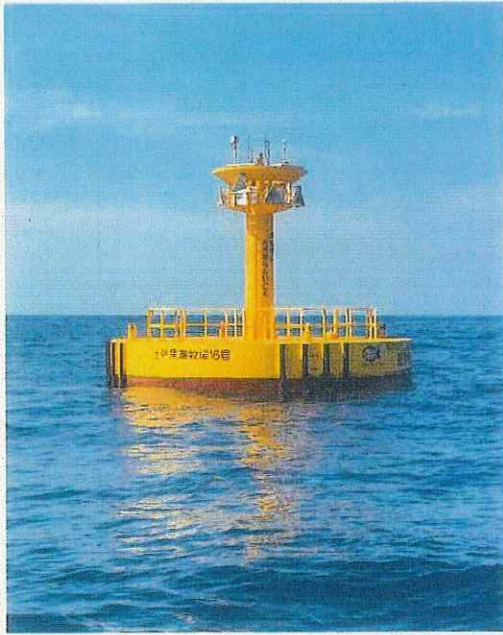

浮体外観

土佐黒潮牧場11号

夏期定期点検

浮体外観

土佐黒潮牧場11号

夏期定期点検

浮体外観

土佐黒潮牧場11号

夏期定期点検

浮体外観

土佐黒潮牧場12号

夏期定期点検

浮体外観

土佐黒潮牧場12号

夏期定期点検

浮体外観

土佐黒潮牧場12号

夏期定期点検

浮体外観

 土佐黒潮牧場14号

 夏期定期点検

 浮体外観

 土佐黒潮牧場14号

 夏期定期点検

 浮体外観

 土佐黒潮牧場14号

 夏期定期点検

 浮体外観

土佐黒潮牧場16号

夏期定期点検

浮体外観

土佐黒潮牧場16号