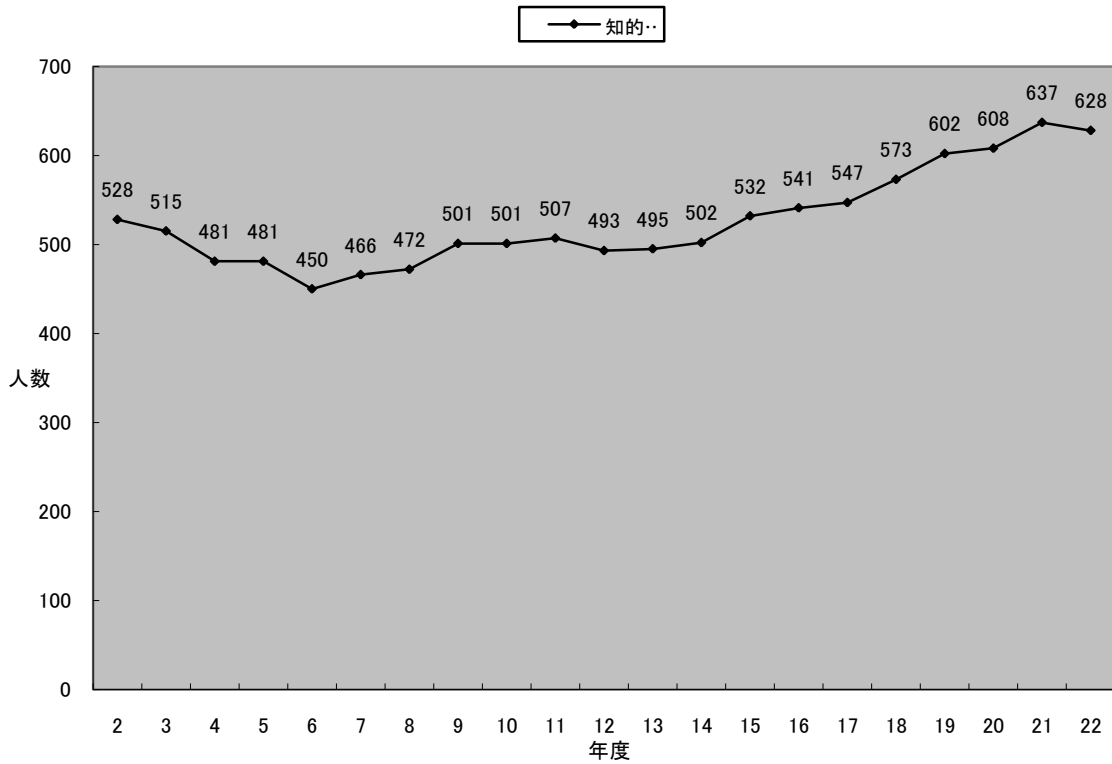

年度別障害種別国・公・私立特別支援学校幼児児童生徒数（各年度5月1日現在）

年度別障害種別国・公・私立特別支援学校幼児児童生徒数（各年度5月1日現在）