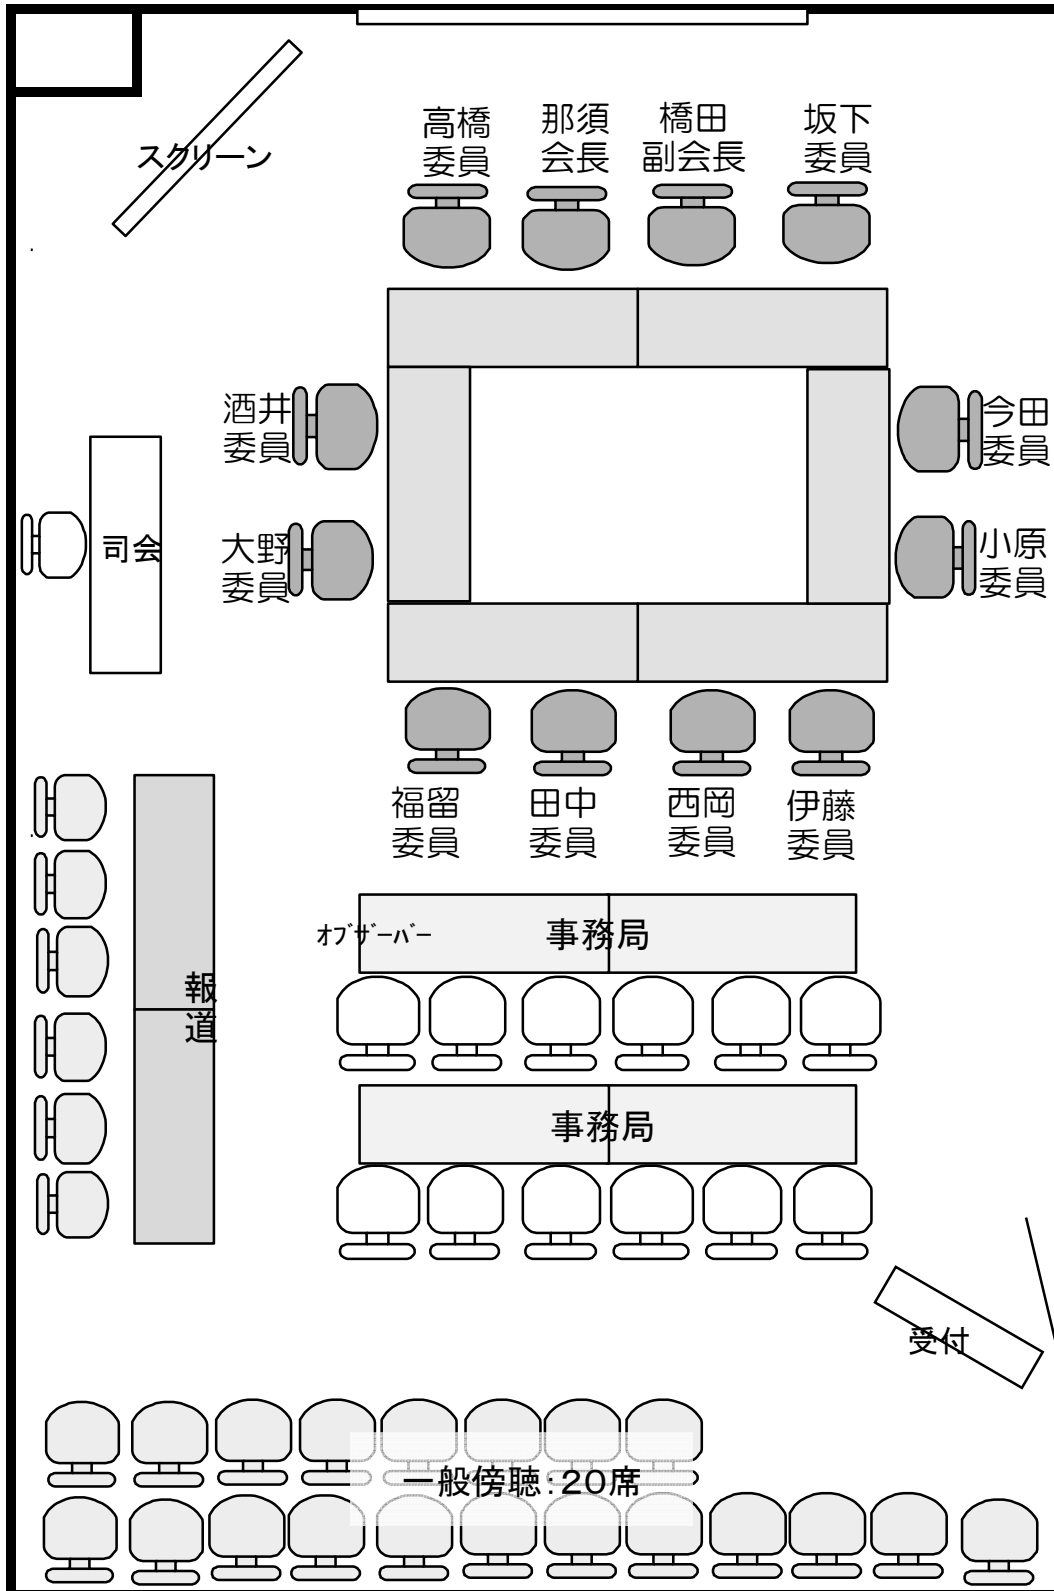

第3回はりまや町一宮線(はりまや工区)まちづくり協議会 配席図

日時:平成29年12月5日(火)18:00~

場所:高知市立中央公民館 特別学習室  
(高知市文化プラザ「かるぽーと」内9階)

・席順は、会長を正面に分野ごとの名簿順に配席