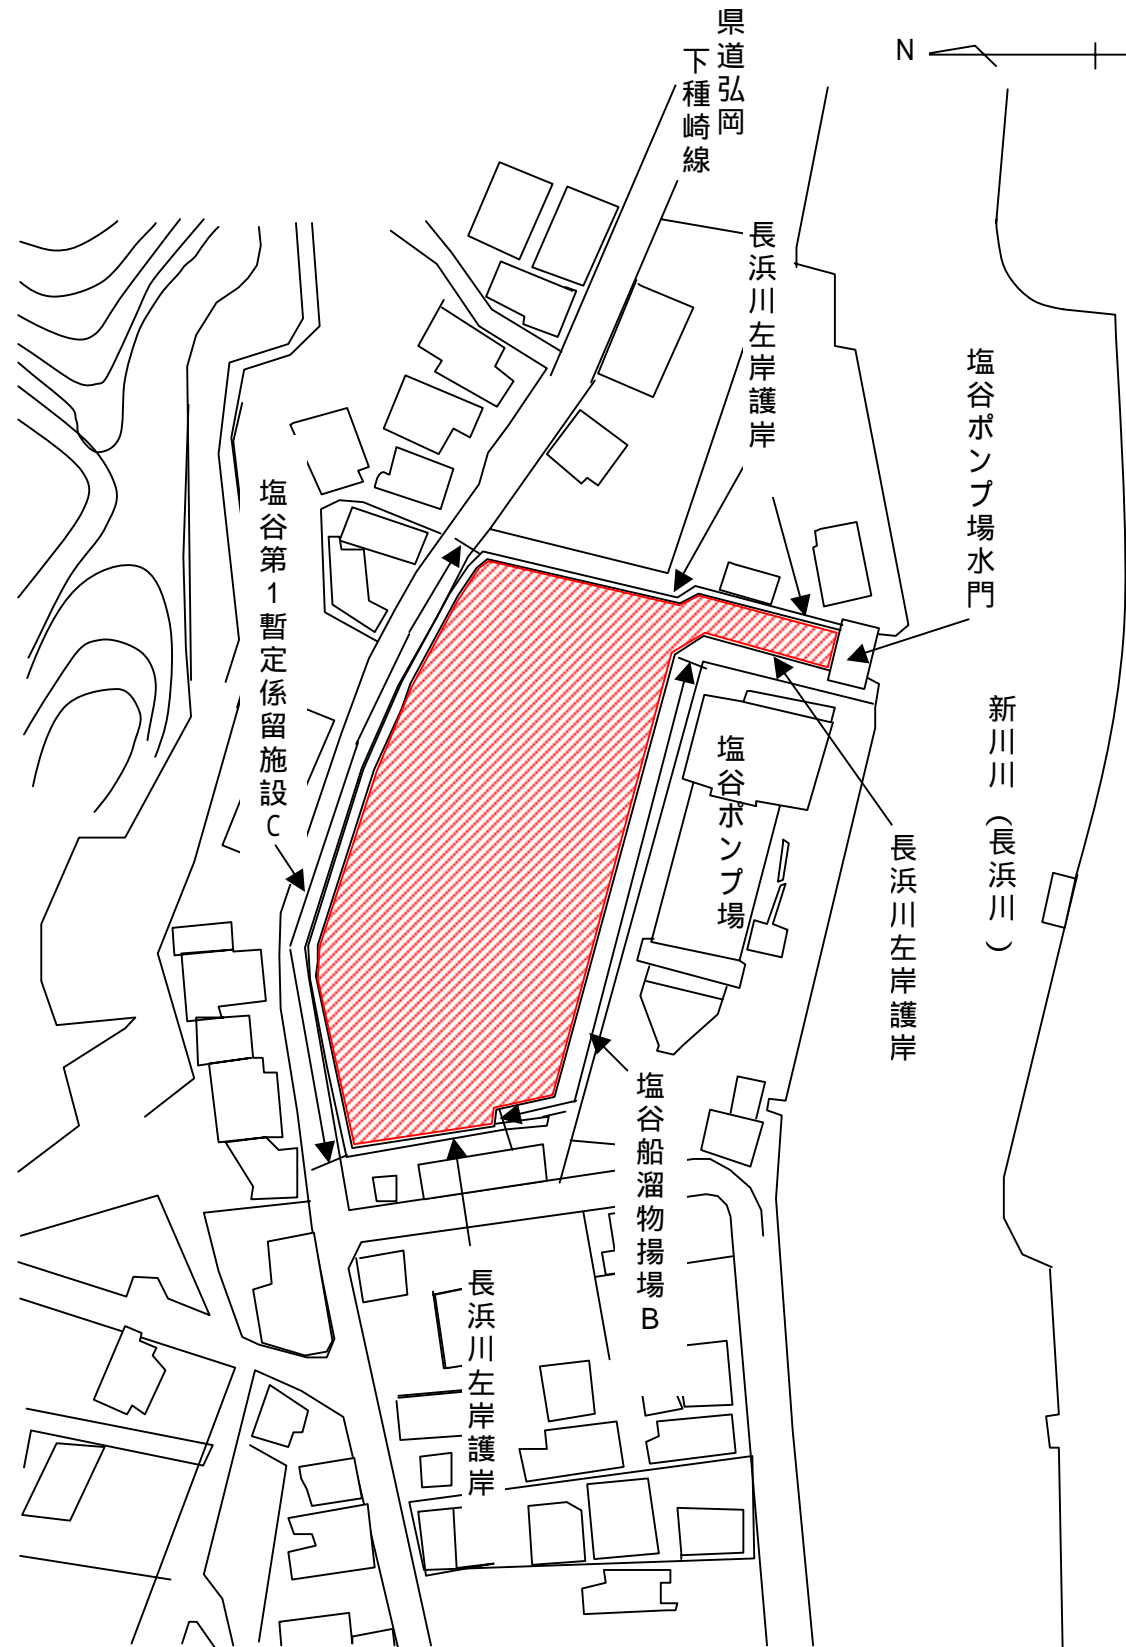

高知港における放置等禁止区域のお知らせ

高知港における放置等禁止区域

(高知港 高知市塩谷地区)

港湾法第37条の3第1項の規定により、高知港において放置等の行為を禁止する区域及び放置等を禁止する物件を下記のとおり指定する。

なお、指定は平成20年7月1日より適用する。

高知県知事

放置禁止物件	船舶
放置等禁止区域 (高知市塩谷地区)	塩谷ポンプ場水門、長浜川左岸護岸、塩谷船溜第1暫定係留施設C、長浜川左岸護岸、塩谷船溜物揚場B、長浜川左岸護岸により囲まれた海面 (左図  部分)

放置等禁止区域には、許可を受けずに船舶を係留することができません。