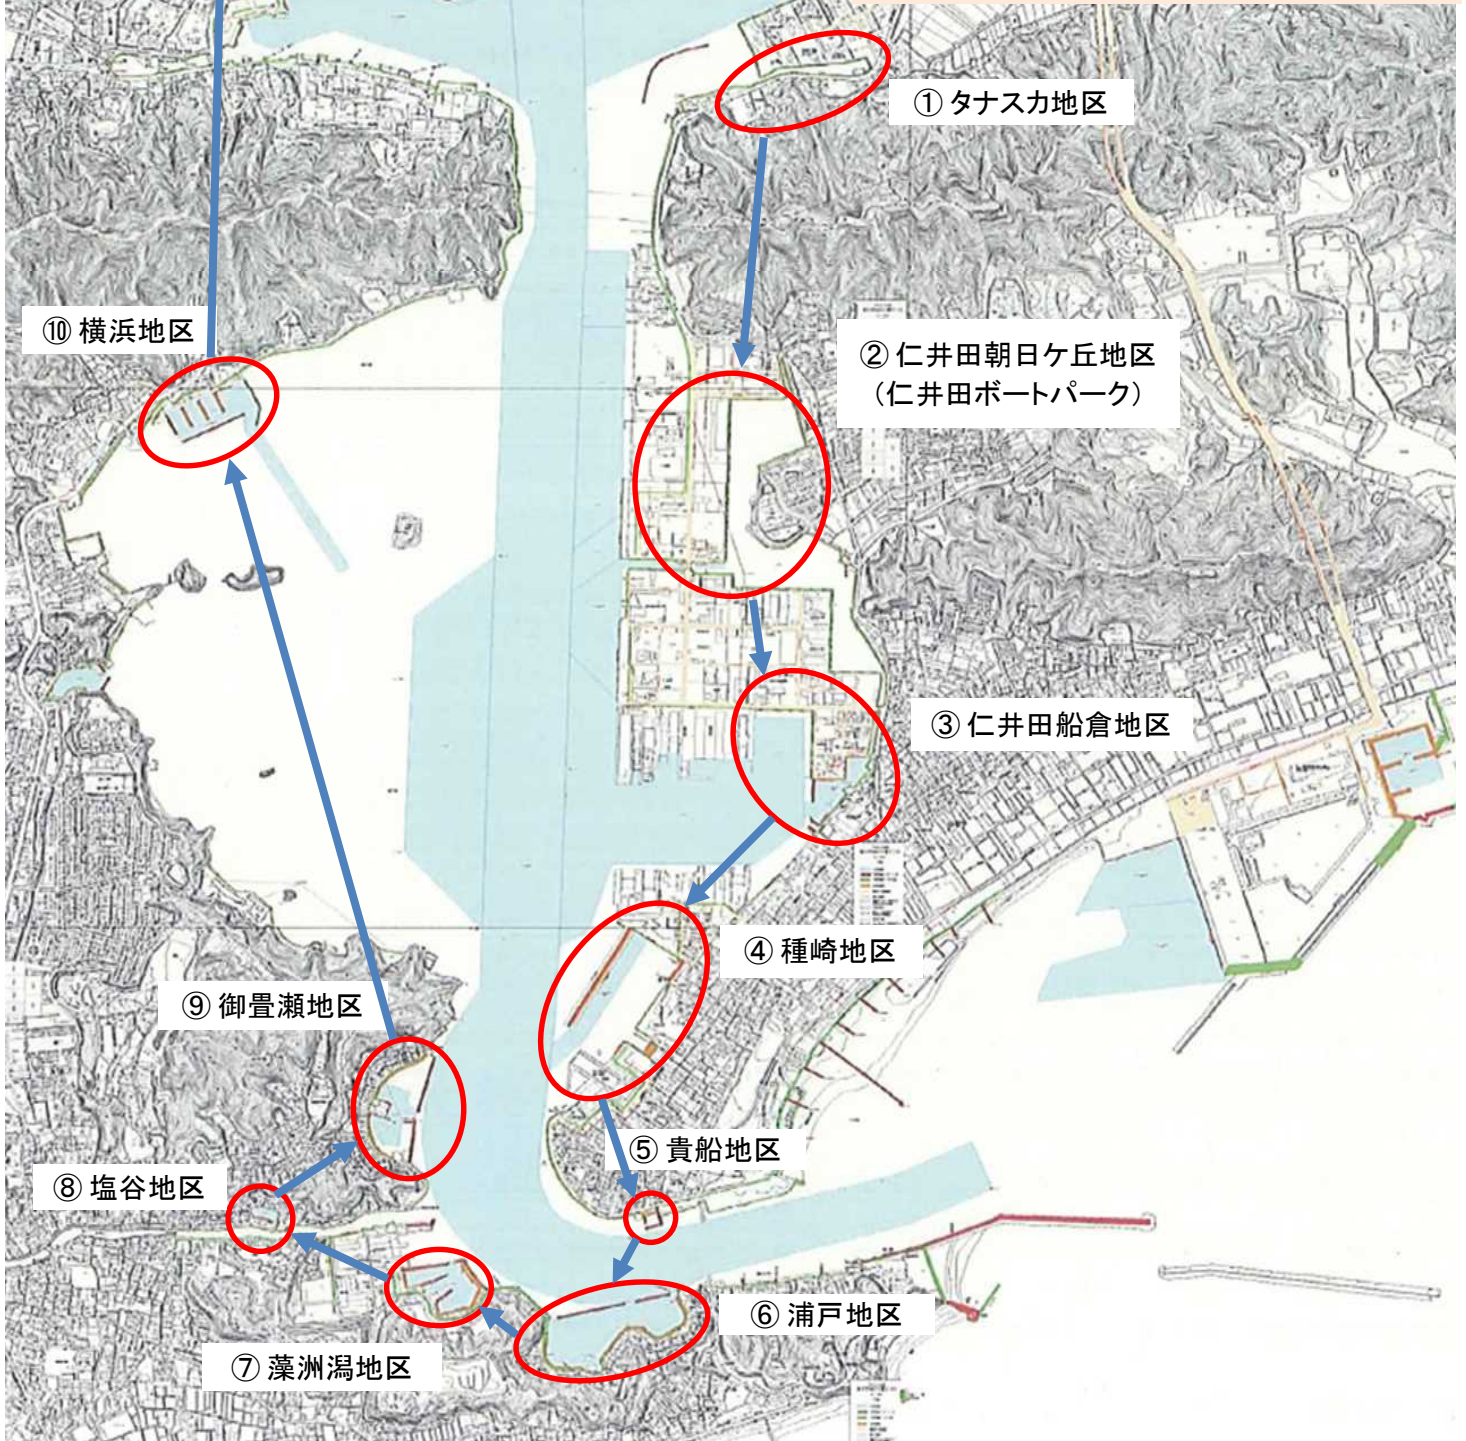

⑪ 堀川地区
(堀川浮棧橋)

【高知港の放置等禁止区域】

- ① タナスカ地区
- ② 仁井田朝日ヶ丘地区
(仁井田ポートパーク)
- ③ 仁井田船倉地区
- ④ 種崎地区
- ⑤ 貴船地区
- ⑥ 浦戸地区
- ⑦ 藻洲潟地区
- ⑧ 塩谷地区
- ⑨ 御置瀬地区
- ⑩ 横浜地区
- ⑪ 堀川地区
(堀川浮棧橋)

① タナスカ地区

② 仁井田朝日ヶ丘地区
(仁井田ポートパーク)

③ 仁井田船倉地区

④ 種崎地区

⑤ 貴船地区

⑥ 浦戸地区

⑦ 藻洲潟地区

⑧ 塩谷地区

⑨ 御置瀬地区

⑩ 横浜地区