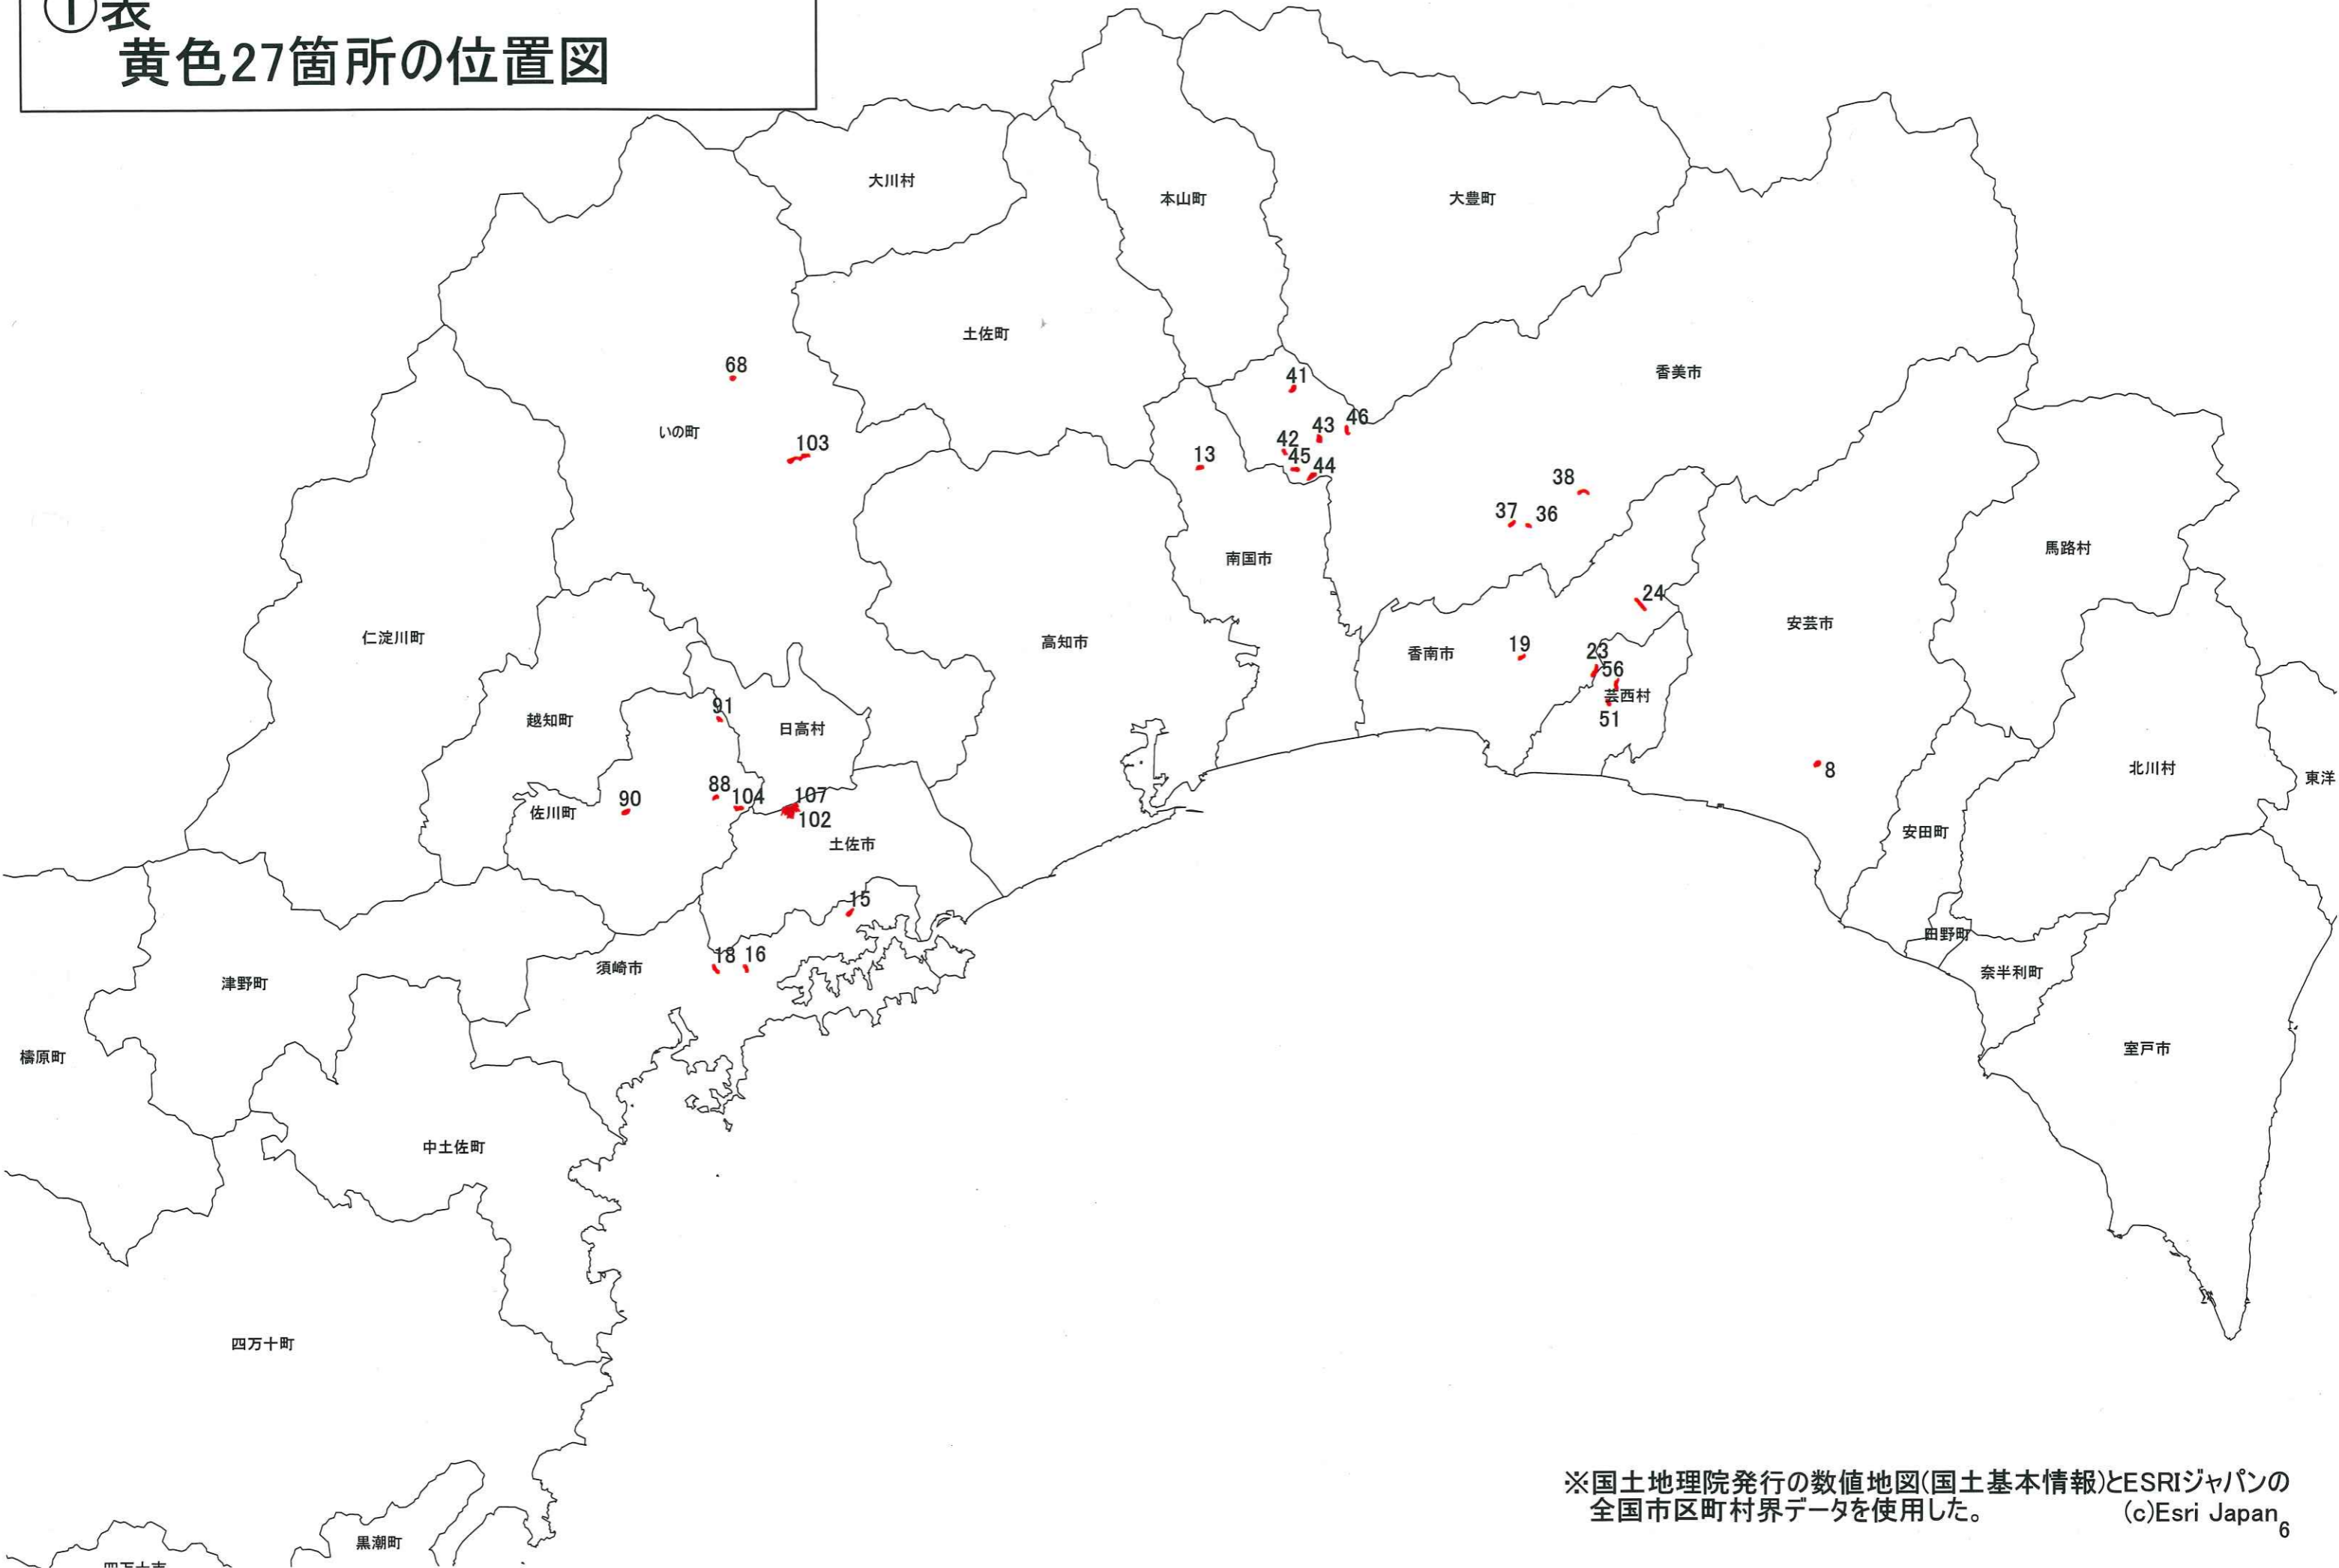

①表
黄色27箇所的位置図

※国土地理院発行の数値地図(国土基本情報)とESRIジャパンの
全国市区町村界データを使用した。(c)Esri Japan₆