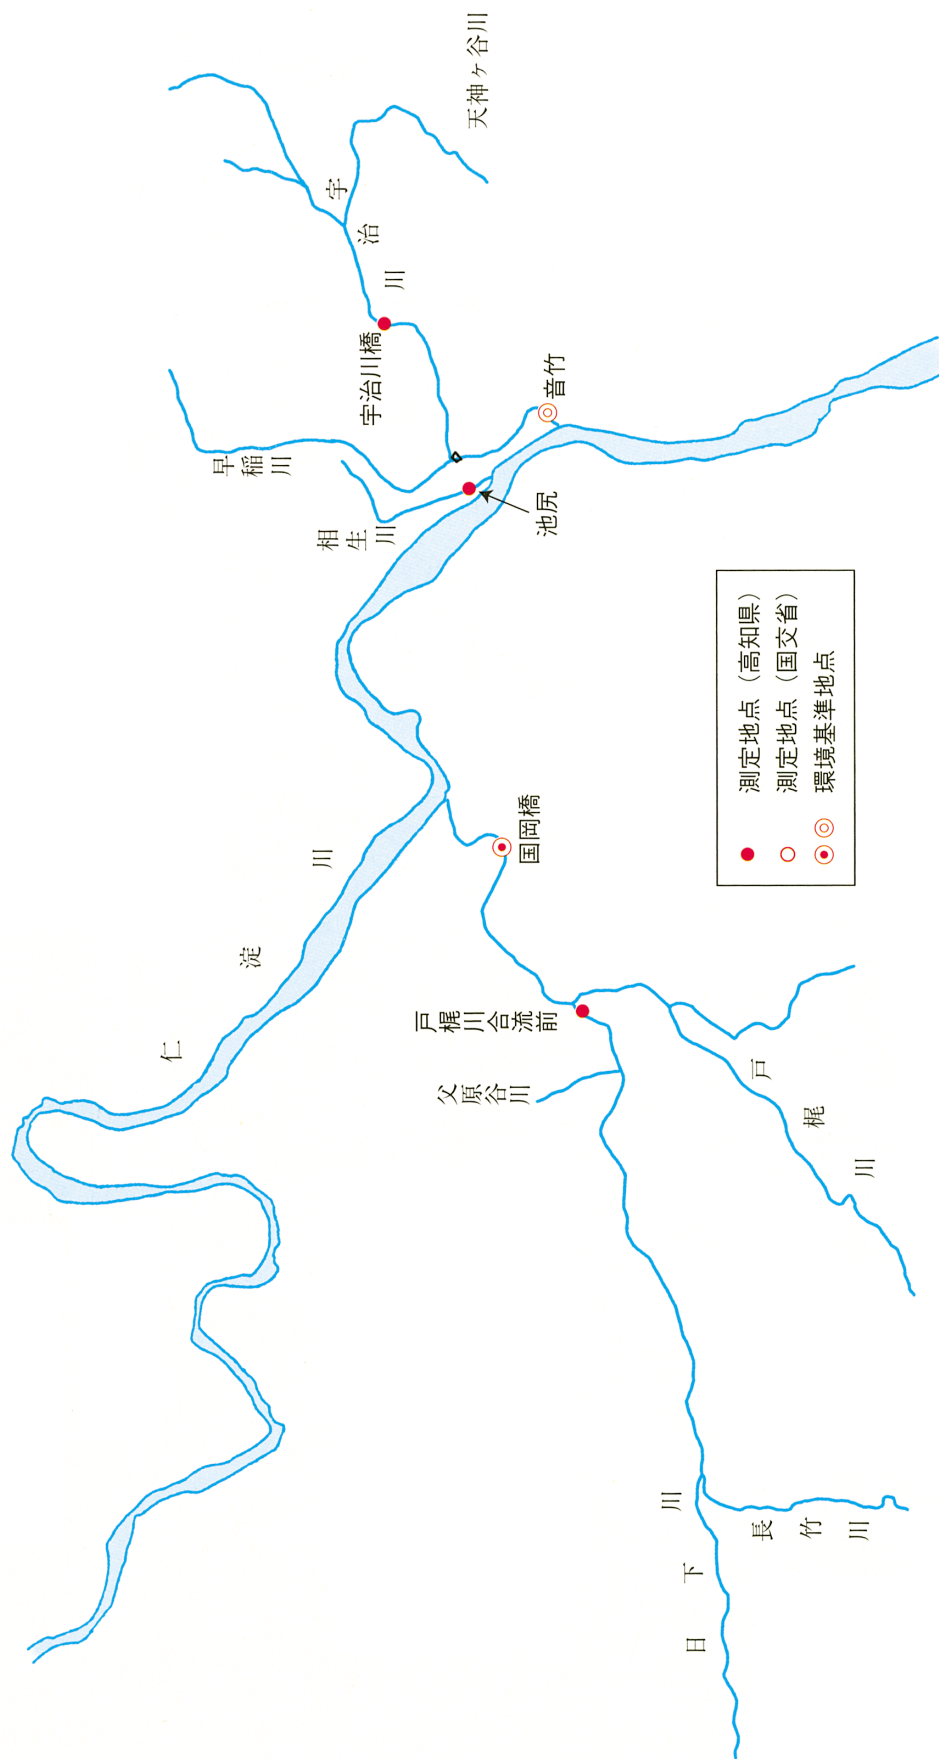

6-(2) 別図1 仁淀川水域（日下川、父原谷川、戸梶川、相生川、宇治川、早稲川）

6-(3) 別図2 仁淀川水域（竜雲川、火渡川、火渡川、長池川）