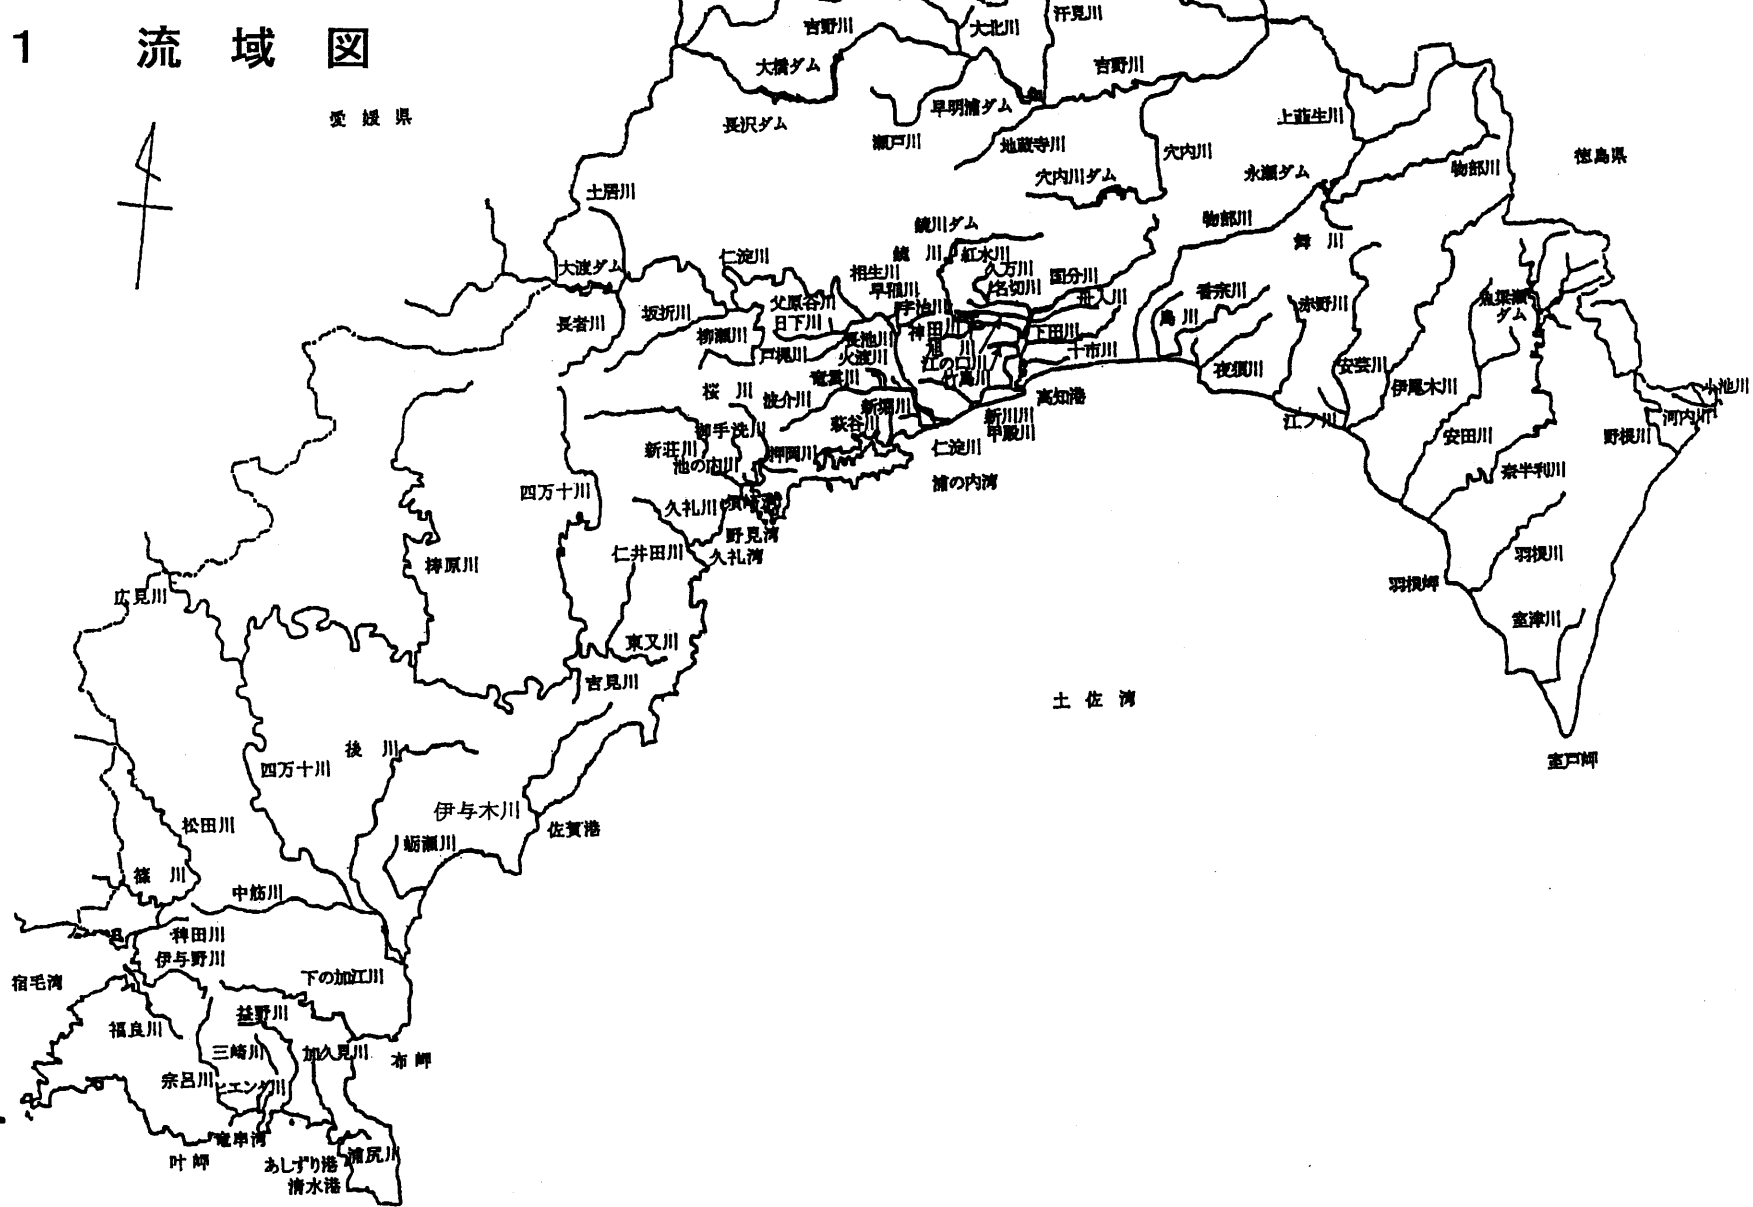

# 1 流域図

愛媛県

土佐湾

室戸岬

沖ノ島