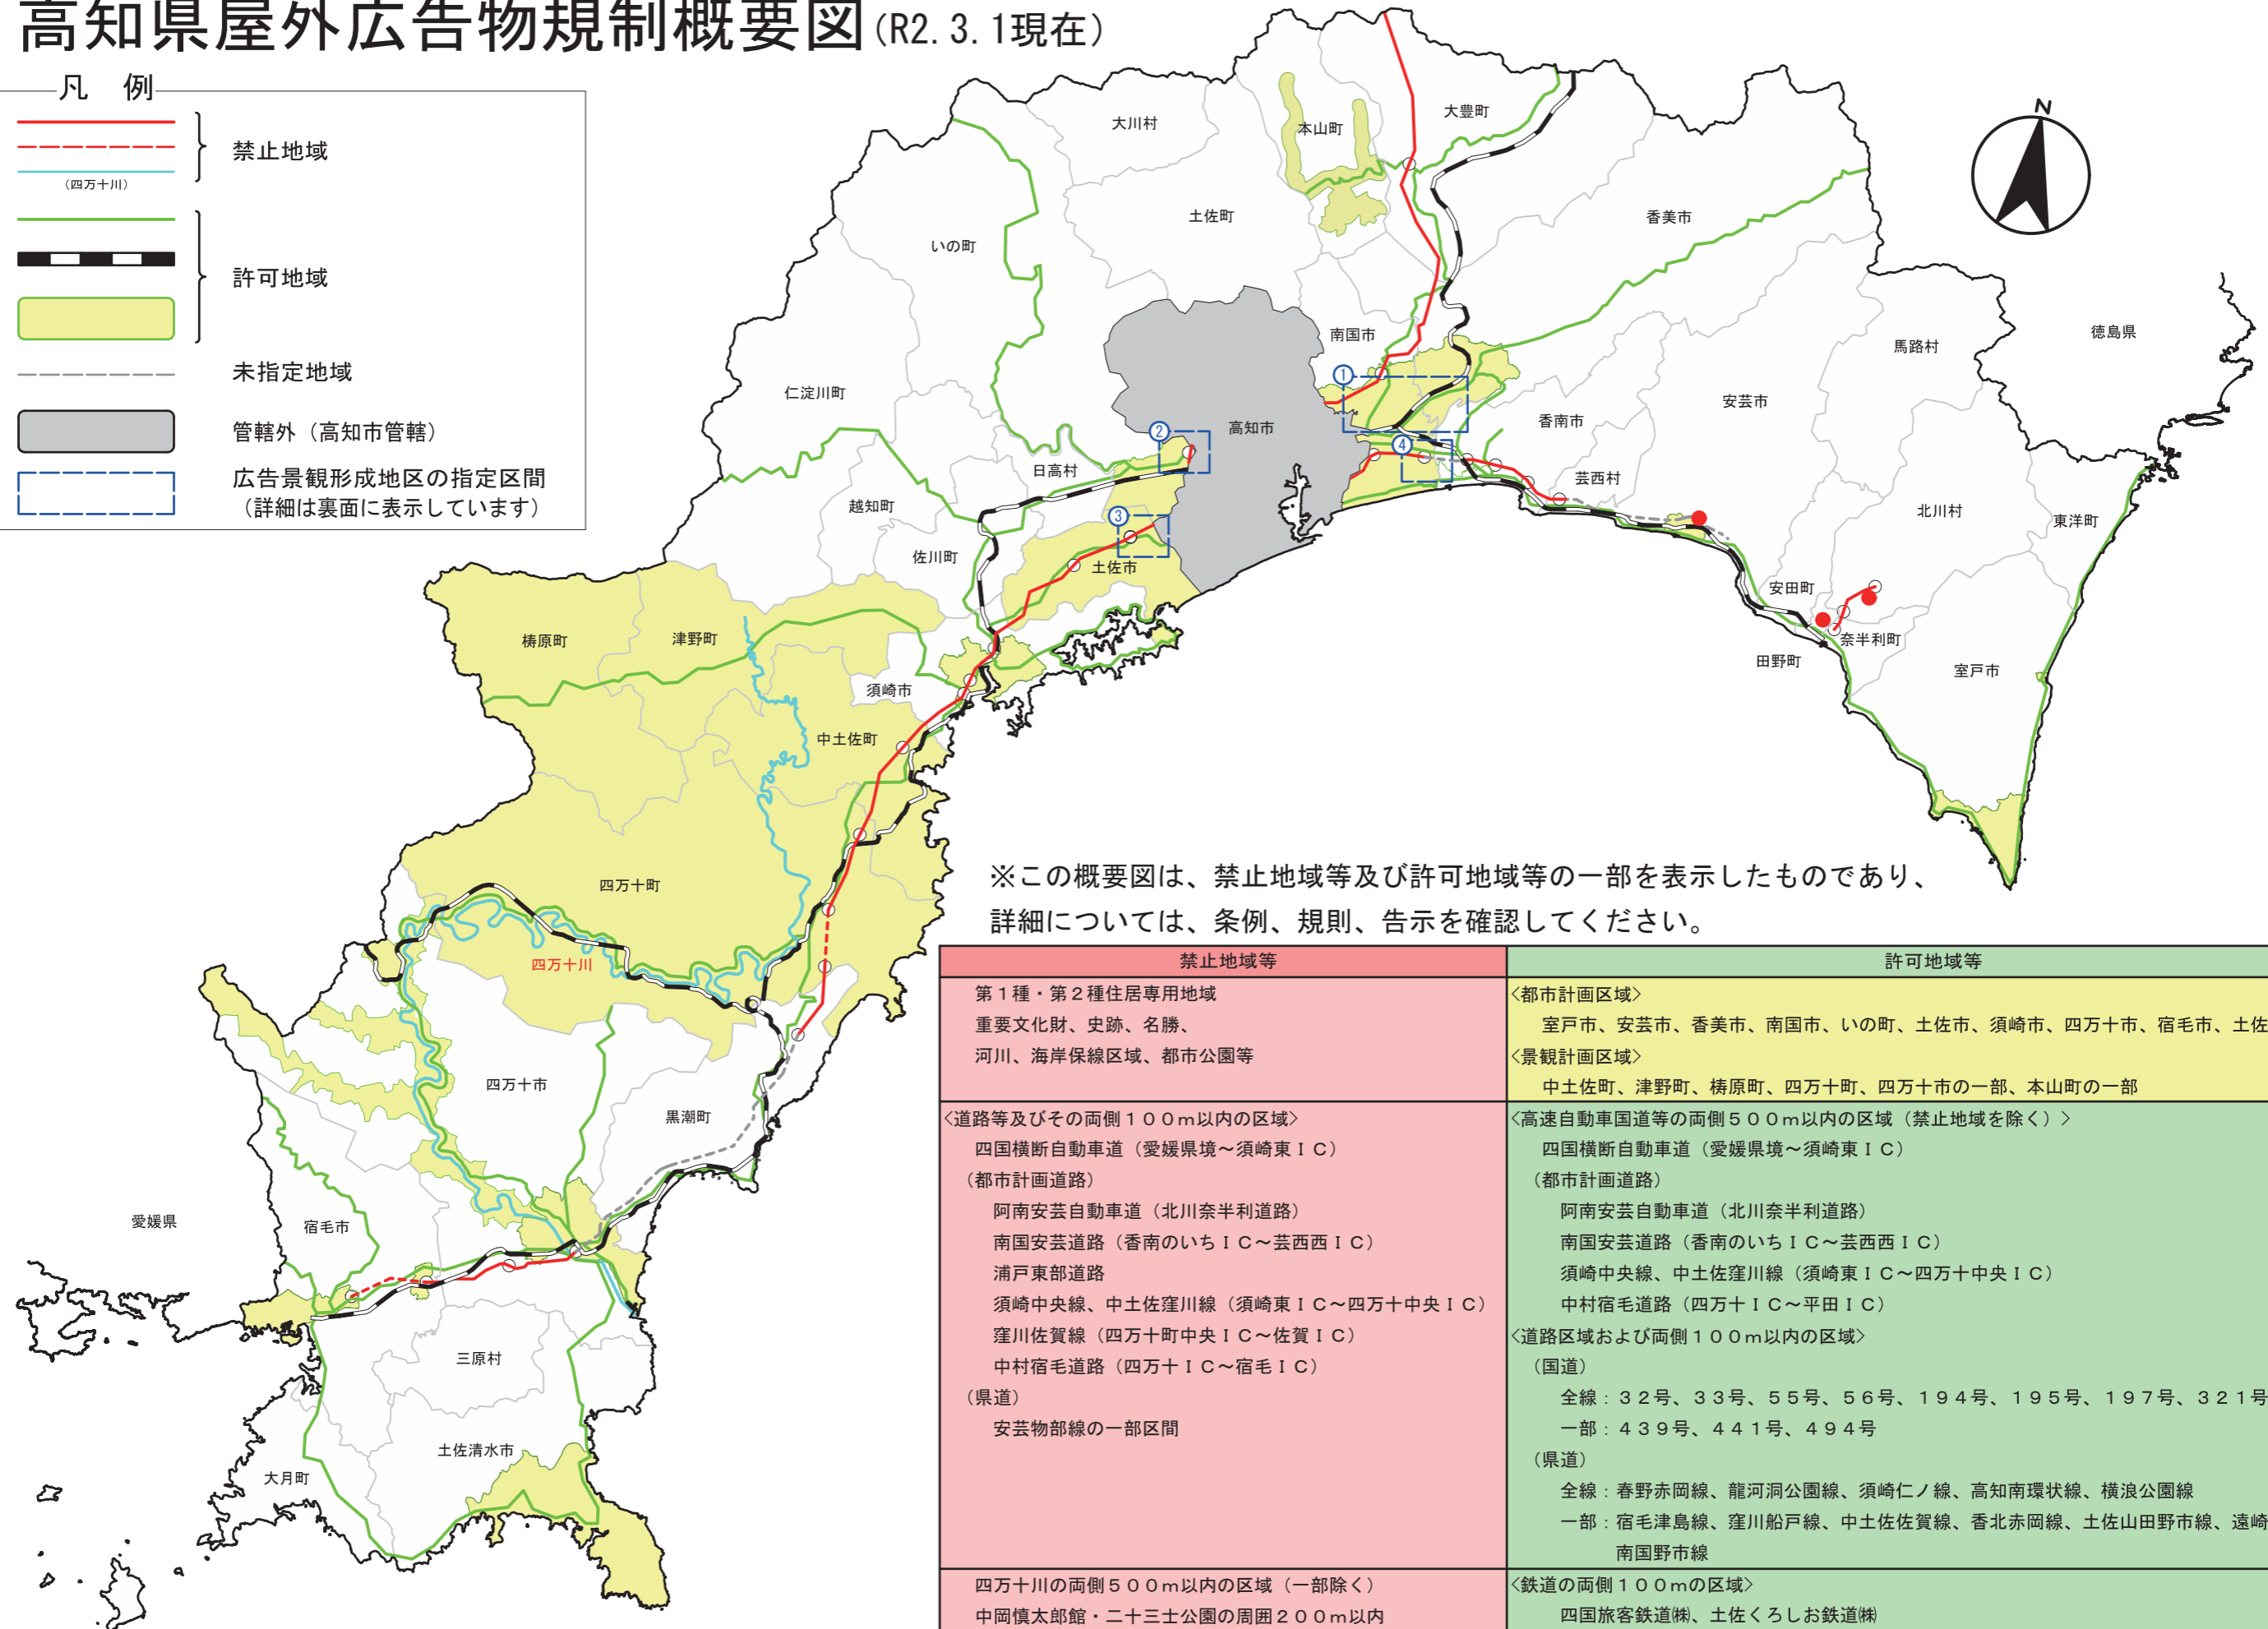

高知県屋外広告物規制概要図 (R2. 3. 1現在)

凡例

- 禁止地域
 - 赤線 (四万十川)
 - 赤点線
- 許可地域
 - 黒点線
 - 緑色塗り
- 未指定地域
 - 白線
- 管轄外 (高知市管轄)
 - 灰色塗り
- 広告景観形成地区の指定区間 (詳細は裏面に表示しています)
 - 青点線

※この概要図は、禁止地域等及び許可地域等の一部を表示したものであり、詳細については、条例、規則、告示を確認してください。

禁止地域等	許可地域等
第1種・第2種住居専用地域 重要文化財、史跡、名勝、 河川、海岸保線区域、都市公園等	<都市計画区域> 室戸市、安芸市、香美市、南国市、いの町、土佐市、須崎市、四万十市、宿毛市、土佐清水市 <景観計画区域> 中土佐町、津野町、梶原町、四万十町、四万十市の一部、本山町の一部
<道路等及びその両側100m以内の区域> 四国横断自動車道 (愛媛県境～須崎東IC) (都市計画道路) 阿南安芸自動車道 (北川奈半利道路) 南国安芸道路 (香南のいちIC～芸西西IC) 浦戸東部道路 須崎中央線、中土佐窪川線 (須崎東IC～四万十中央IC) 窪川佐賀線 (四万十町中央IC～佐賀IC) 中村宿毛道路 (四万十IC～宿毛IC) (県道) 安芸物部線の一部区間	<高速自動車国道等の両側500m以内の区域 (禁止地域を除く)> 四国横断自動車道 (愛媛県境～須崎東IC) (都市計画道路) 阿南安芸自動車道 (北川奈半利道路) 南国安芸道路 (香南のいちIC～芸西西IC) 須崎中央線、中土佐窪川線 (須崎東IC～四万十中央IC) 中村宿毛道路 (四万十IC～平田IC) <道路区域および両側100m以内の区域> (国道) 全線：32号、33号、55号、56号、194号、195号、197号、321号、381号 一部：439号、441号、494号 (県道) 全線：春野赤岡線、龍河洞公園線、須崎仁ノ線、高知南環状線、横浪公園線 一部：宿毛津島線、窪川船戸線、中土佐佐賀線、香北赤岡線、土佐山田野市線、遠崎野市線 南国野市線
四万十川の両側500m以内の区域 (一部除く) 中岡慎太郎館・二十三土公園の周囲200m以内 安芸市街なみ環境整備促進地域	<鉄道の両側100mの区域> 四国旅客鉄道(株)、土佐くろしお鉄道(株)