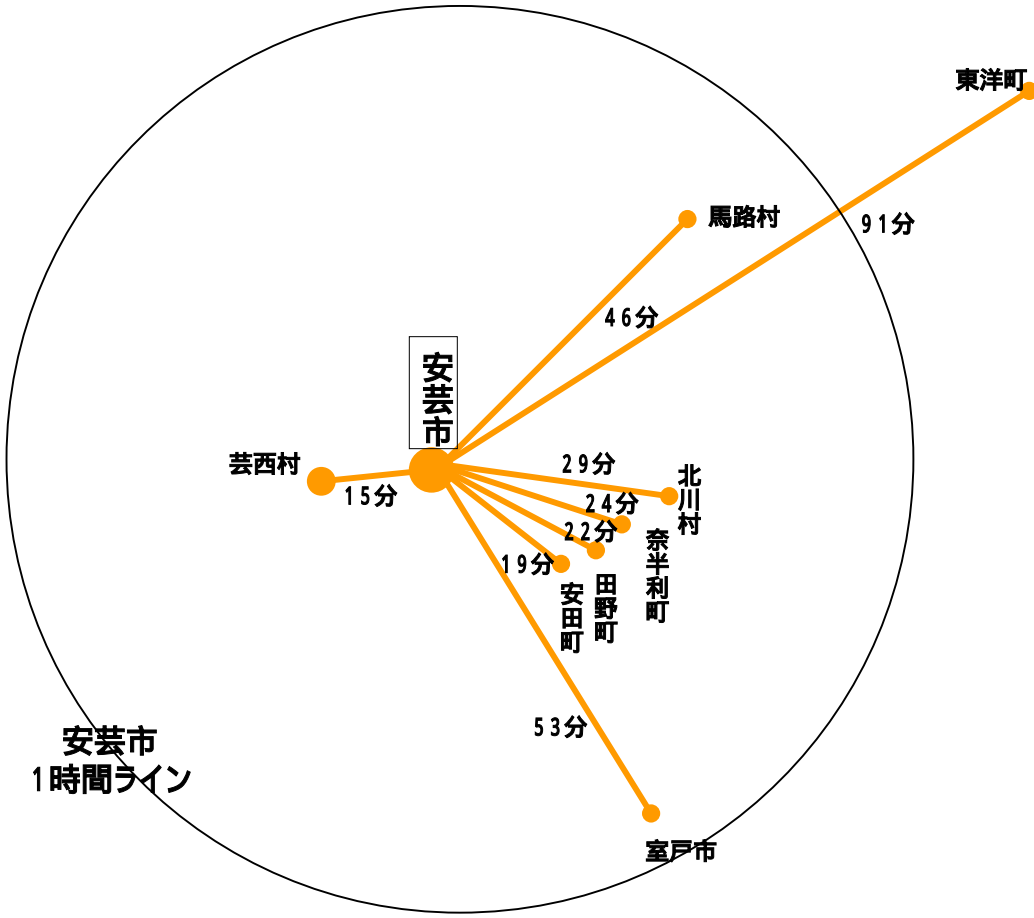

1. 長期的に見て望ましい本県の基礎自治体のあり方

(2) 各地域の時間的距離(1時間以内) 安芸広域

安芸市
1時間ライン

所要時間は「高知県の道路(土佐の道ビジョン04及びパンフレット版)」を参考にした。