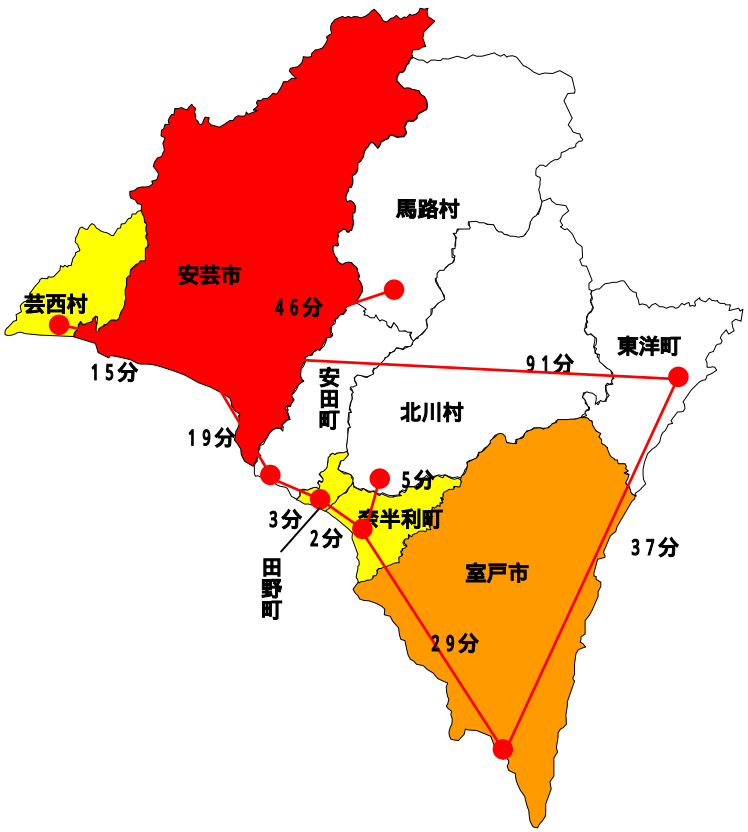

1. 長期的に見て望ましい本県の基礎自治体のあり方

(2) 各地域の時間的距離(1時間以内) 安芸広域

安芸市
1時間ライン

所要時間は「高知県の道路(土佐の道ビジョン04及びパンフレット版)」を参考にした。