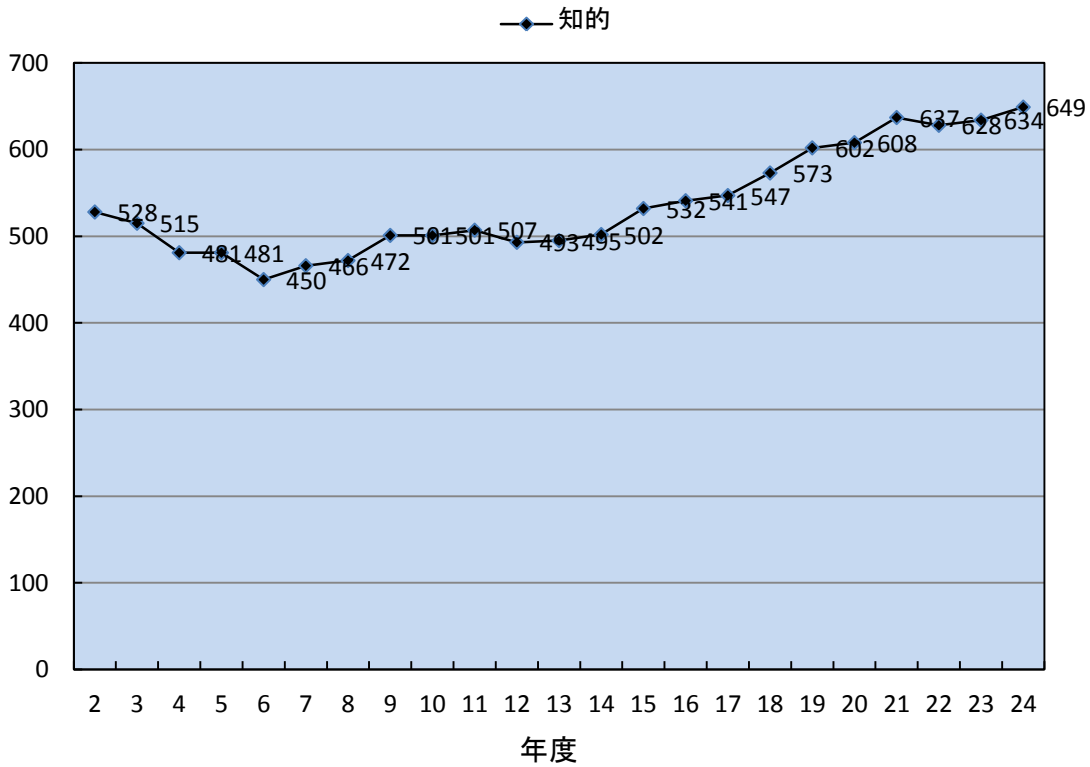

年度別障害種別国・公・私立特別支援学校幼児児童生徒数（各年度5月1日現在）

年度別障害種別国・公・私立特別支援学校幼児児童生徒数（各年5月1日現在）