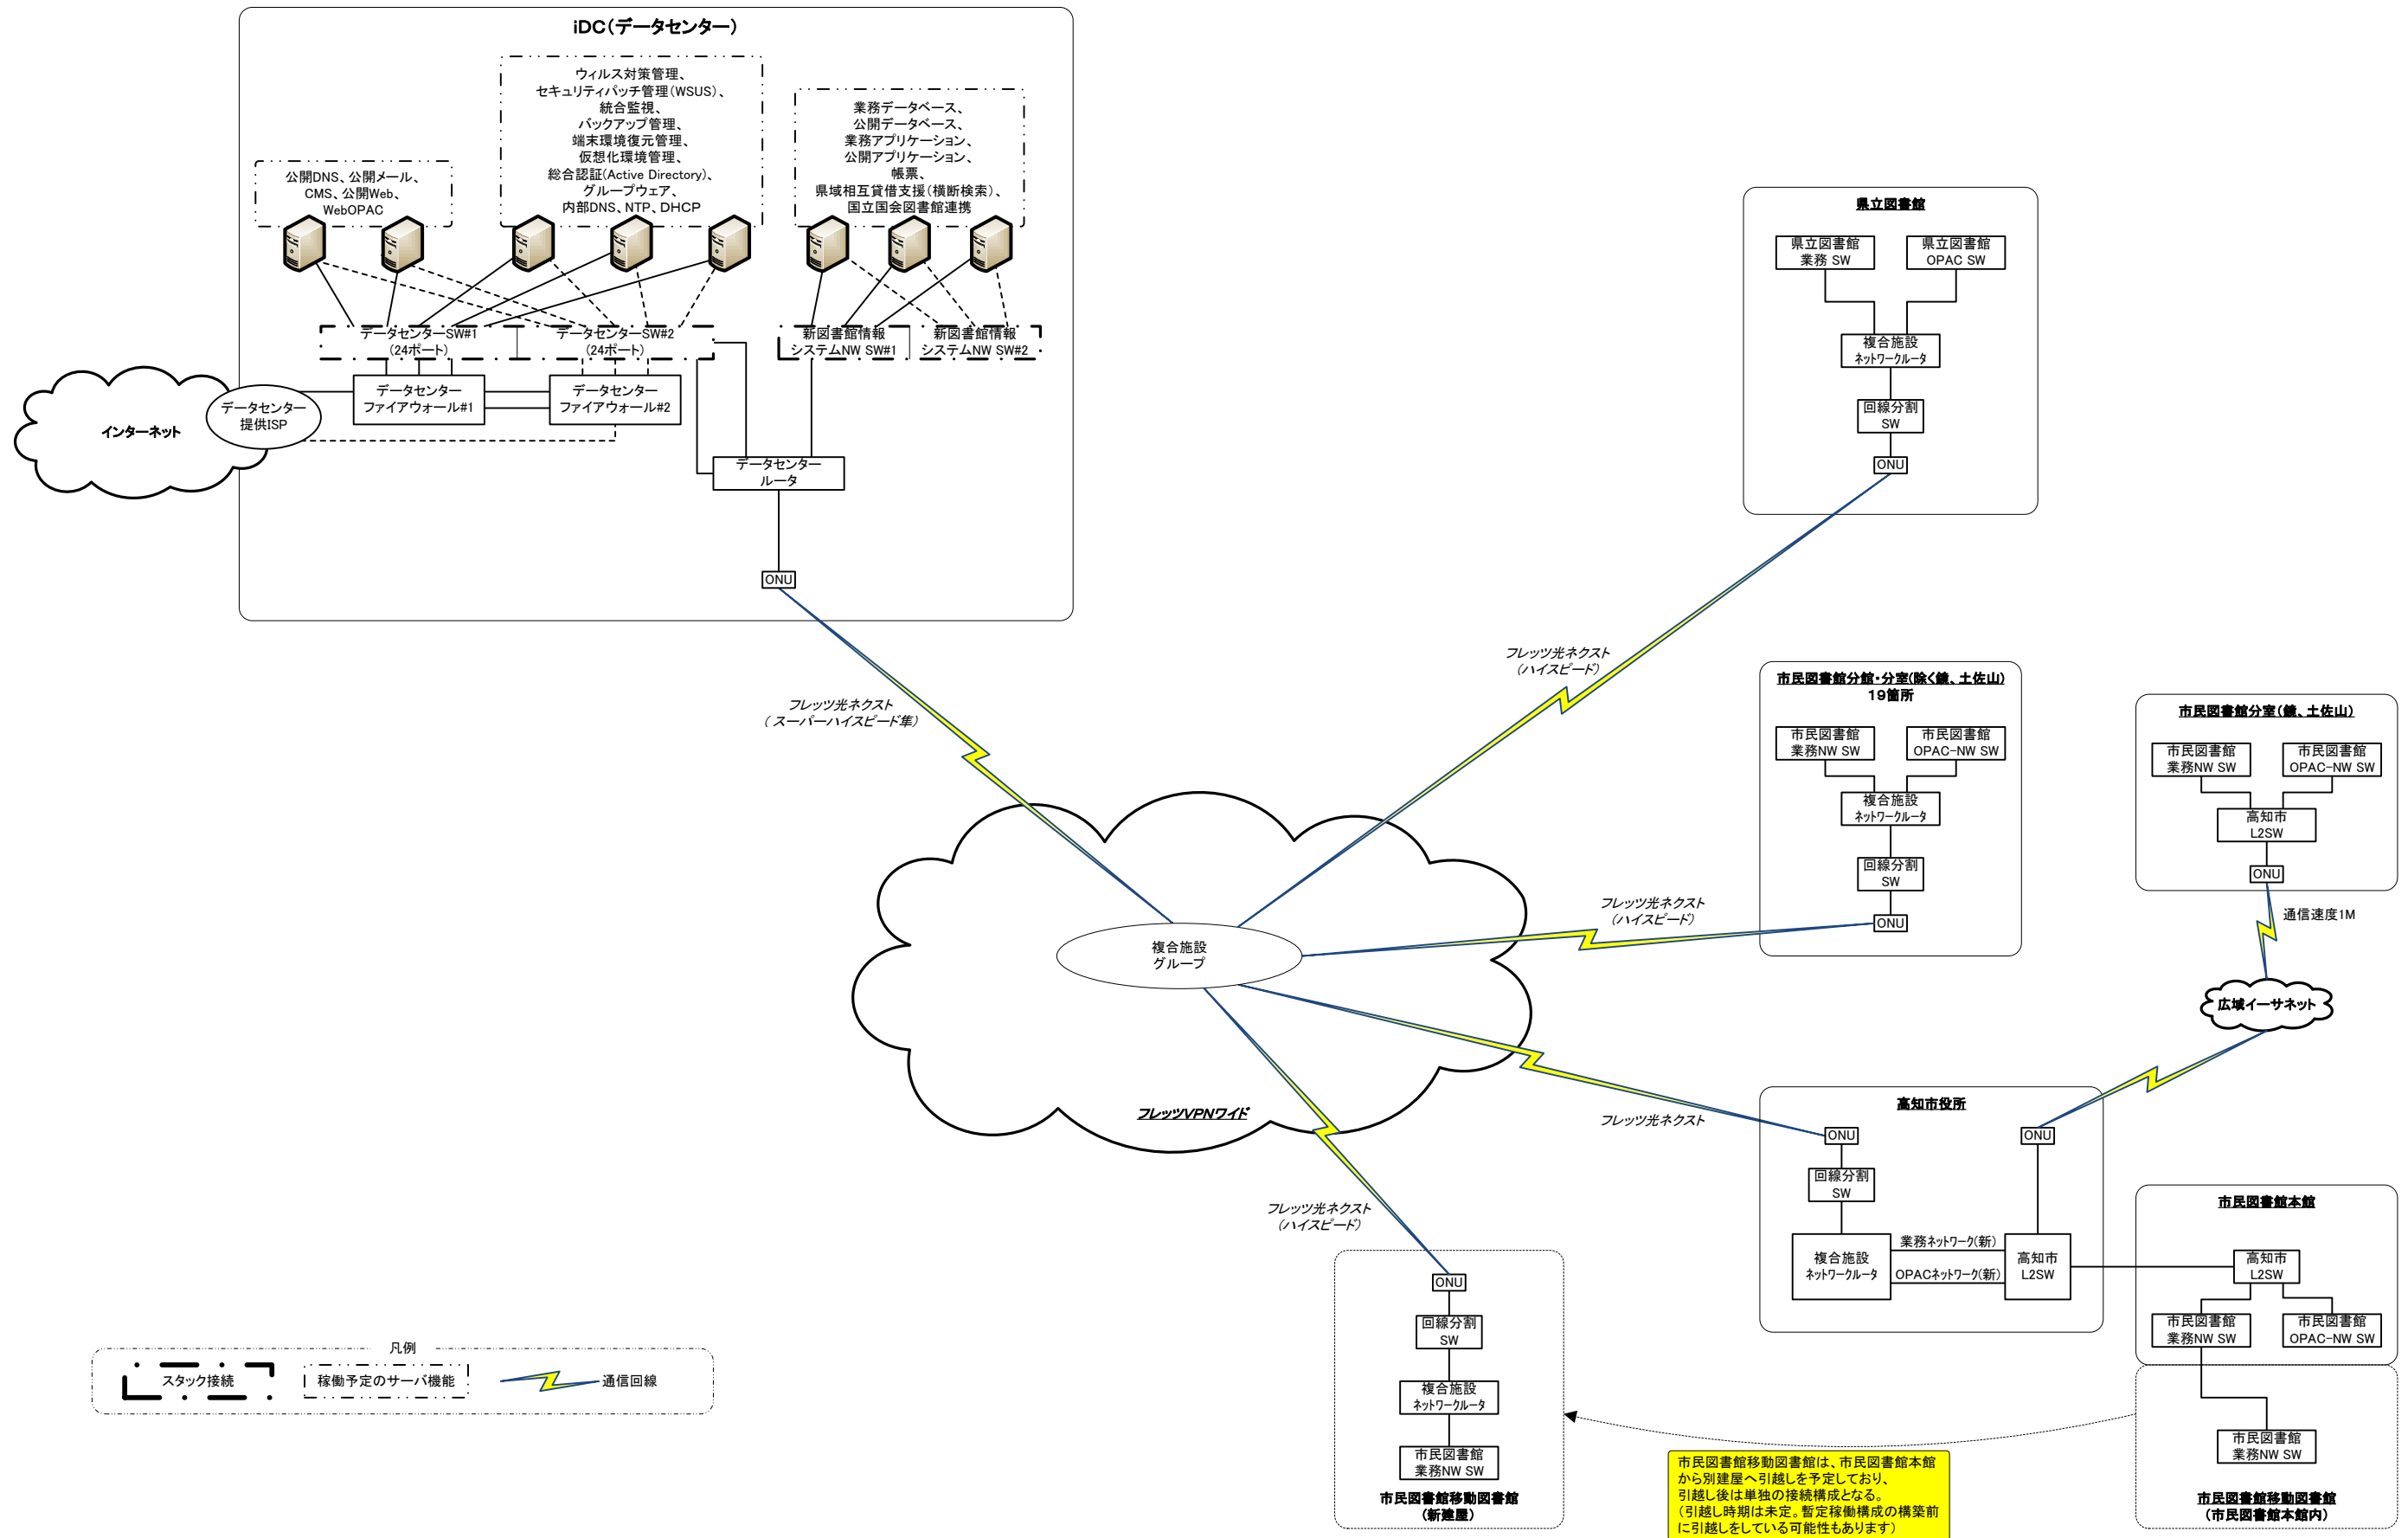

市民図書館移動図書館は、市民図書館本館から別建屋へ引越しを予定しており、引越後は単独の接続構成となる。(引越し時期は未定。暫定稼働構成の構築前に引越しをしている可能性もあります)

名称 別紙4-5 4-3-1.1 ネットワーク構成論理構成図【暫定稼働構成】

別紙4-5 4-3-1.2 ネットワーク構成論理構成図【本稼働構成】

名称 別紙4-5 4-3-2.1 ネットワーク構成 物理構成図【暫定稼働構成】

名称 別紙4-5 4-3-2.2 ネットワーク構成 物理構成図【本稼働構成】