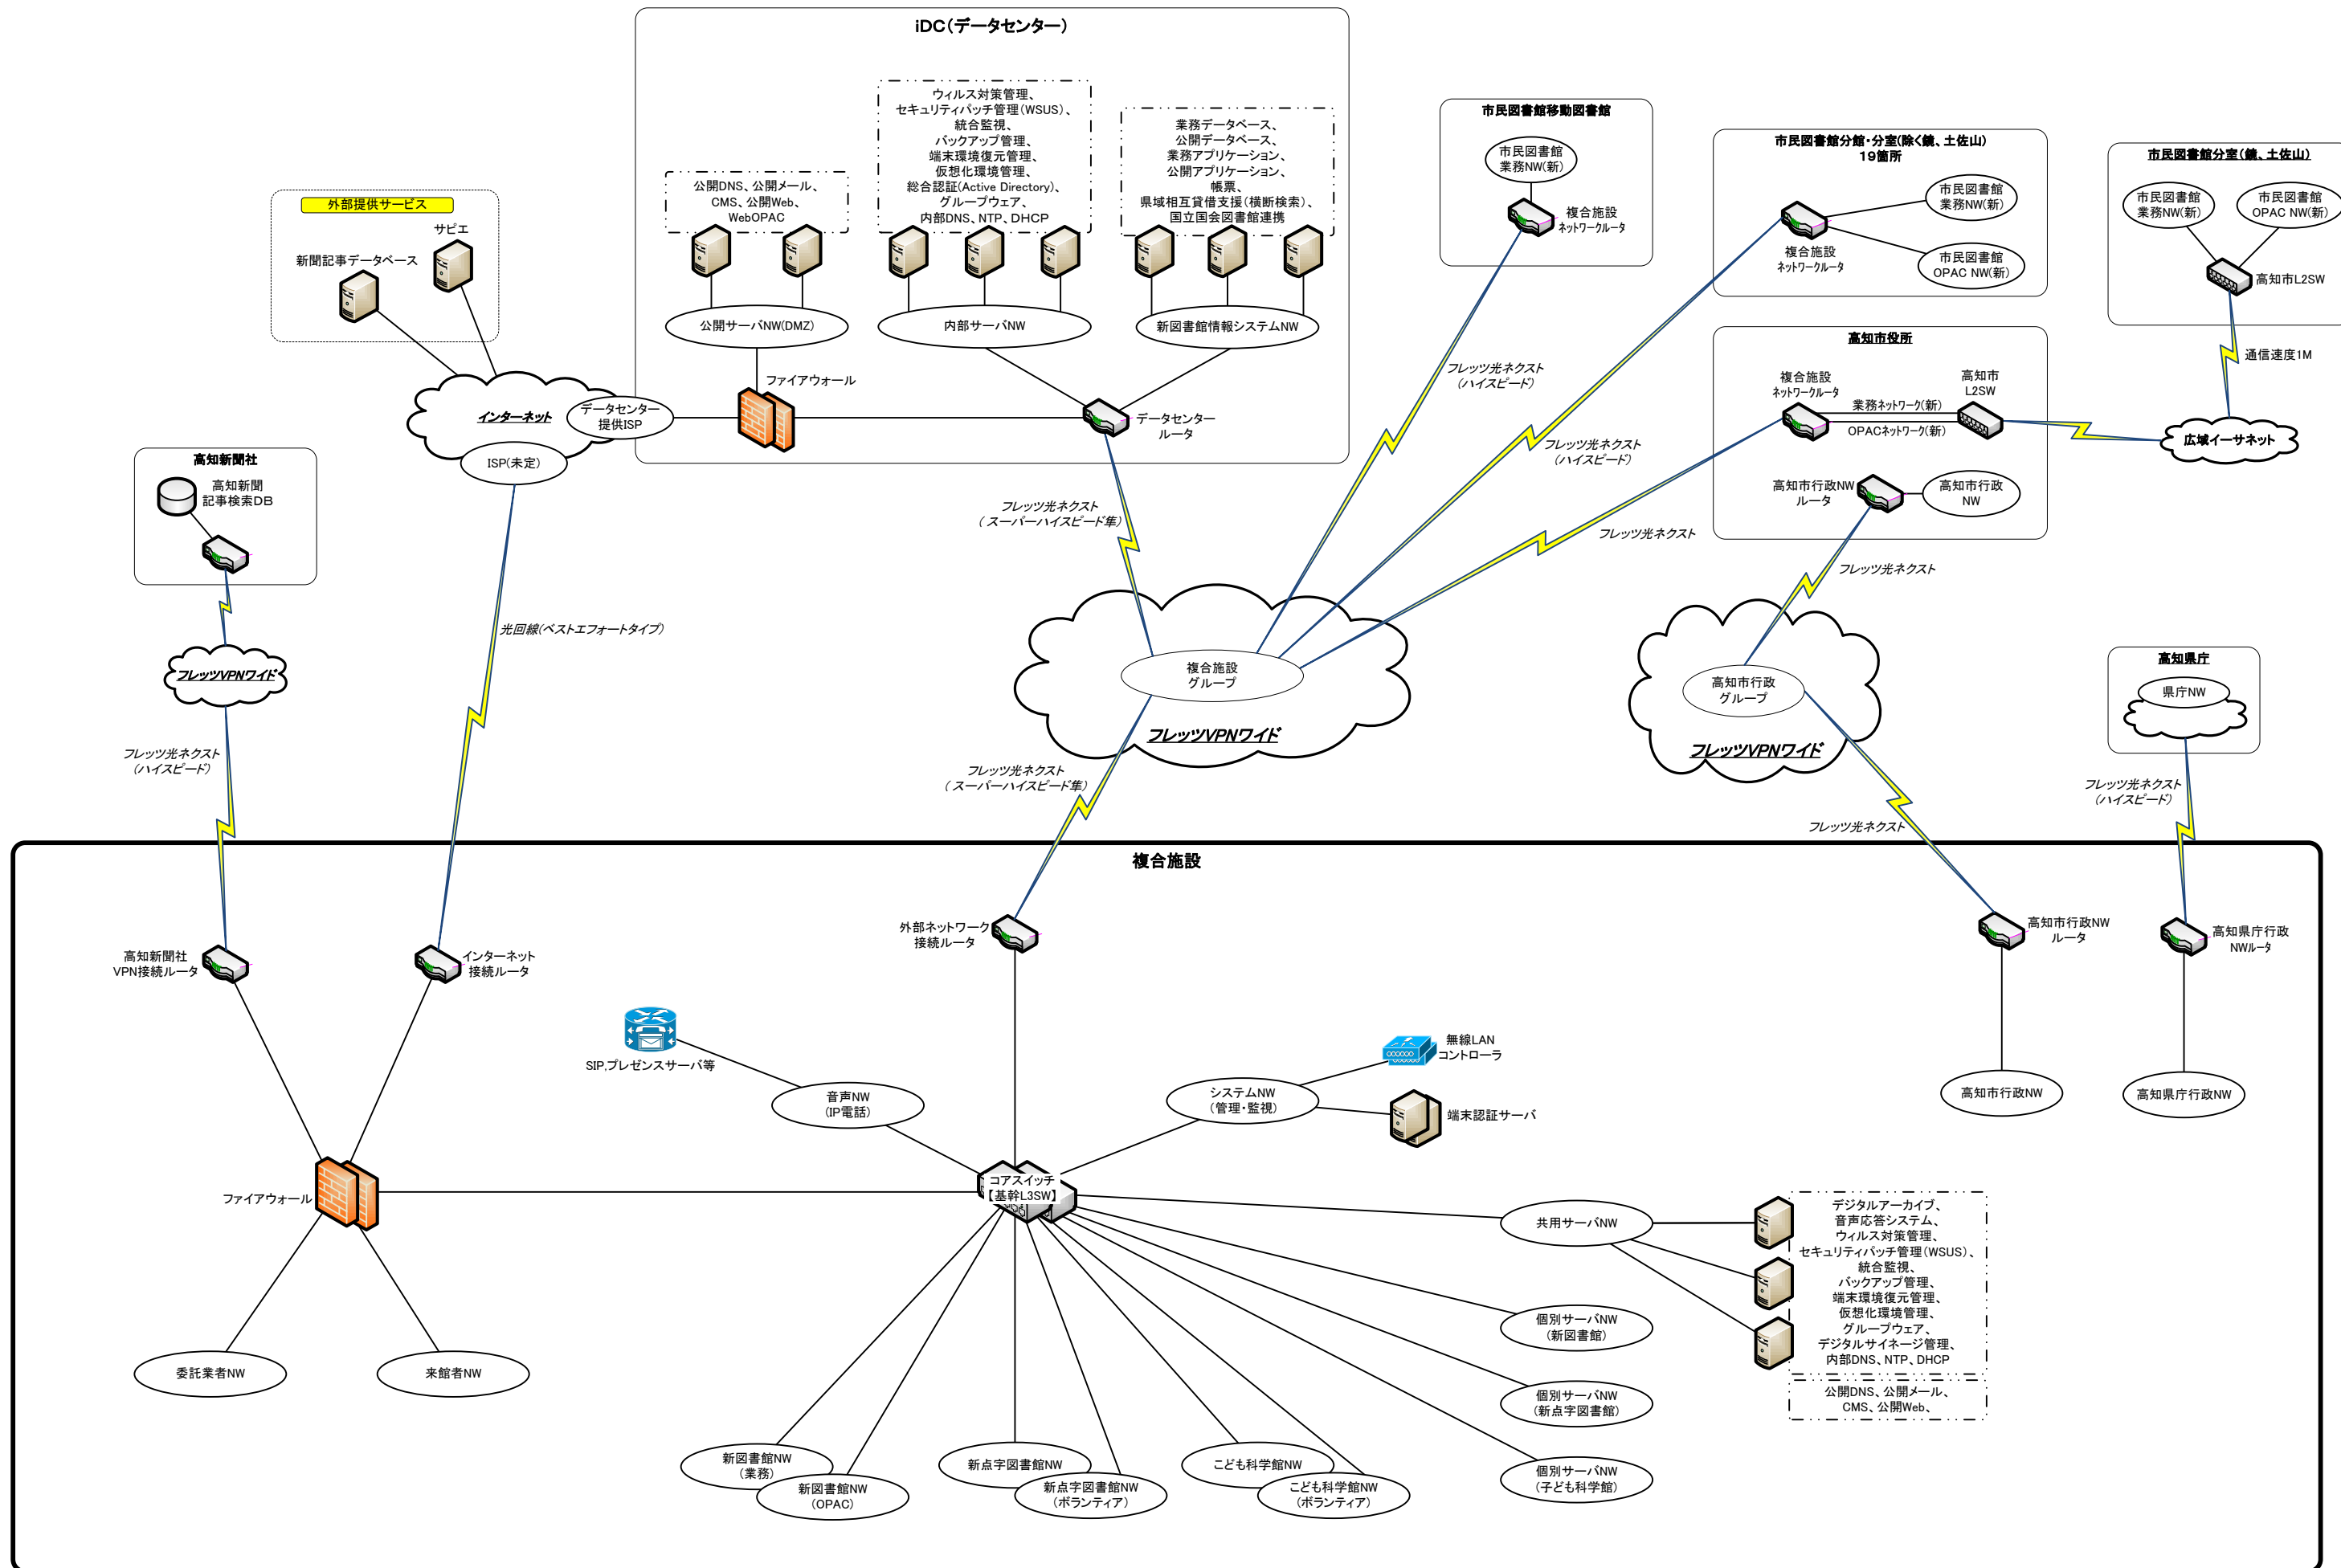

市民図書館移動図書館は、市民図書館本館から別建屋へ引越しを予定しており、引越後は単独の接続構成となる。(引越し時期は未定。暫定稼働構成の構築前に引越しをしている可能性もあります)

名称 別紙4-5 4-3-1.1 ネットワーク構成論理構成図【暫定稼働構成】

別紙4-5 4-3-1.2 ネットワーク構成論理構成図【本稼働構成】

名称 別紙4-5 4-3-2.1 ネットワーク構成 物理構成図【暫定稼働構成】

名称 別紙4-5 4-3-2.2 ネットワーク構成 物理構成図【本稼働構成】