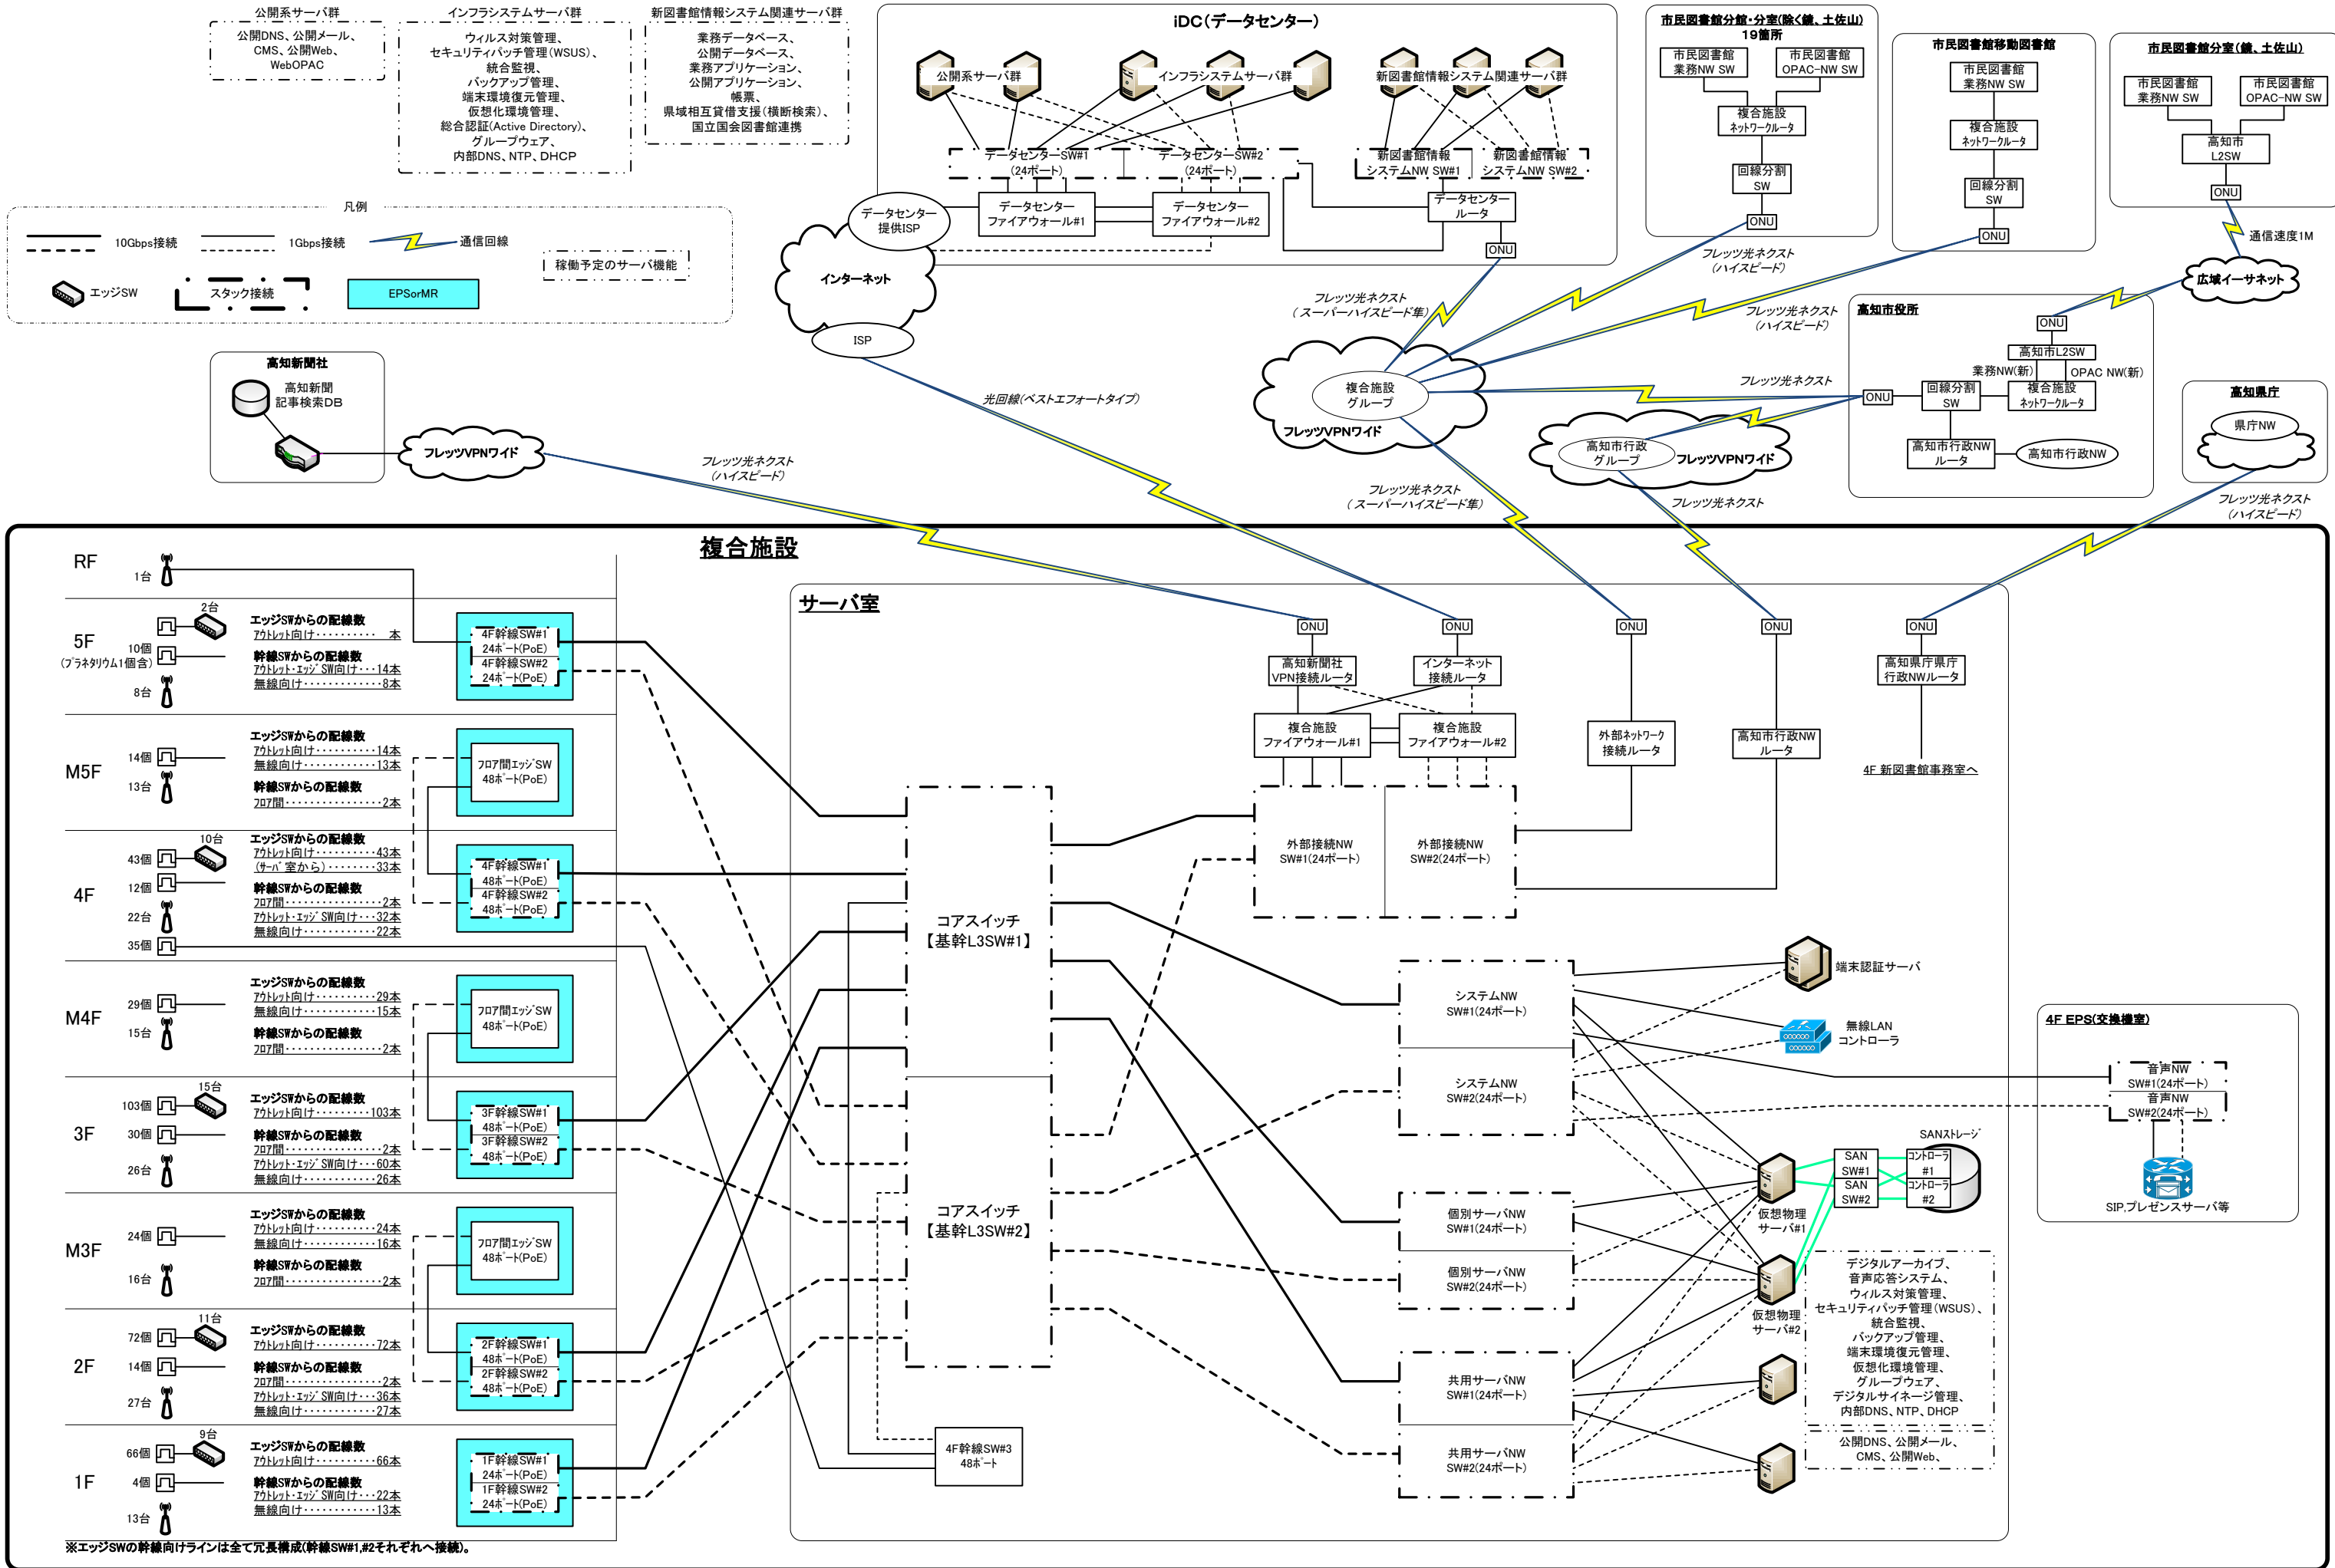

市民図書館移動図書館は、市民図書館本館から別建屋へ引越しを予定しており、引越後は単独の接続構成となる。(引越し時期は未定。暫定稼働構成の構築前に引越しをしている可能性もあります)

名称 別紙4-5 4-3-1.1 ネットワーク構成論理構成図【暫定稼働構成】

別紙4-5 4-3-1.2 ネットワーク構成論理構成図【本稼働構成】

名称 別紙4-5 4-3-2.1 ネットワーク構成 物理構成図【暫定稼働構成】

名称 別紙4-5 4-3-2.2 ネットワーク構成 物理構成図【本稼働構成】