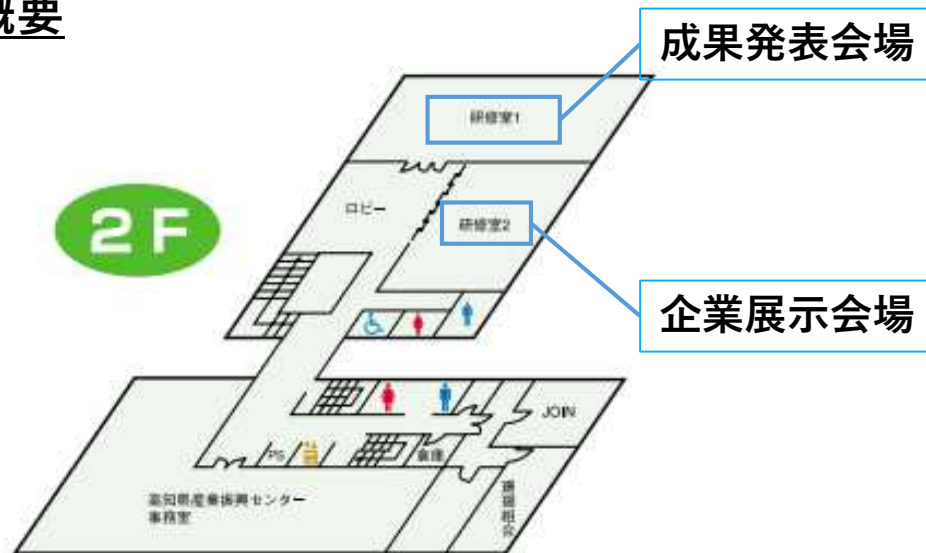

### [場所]

公益財団法人 高知県産業振興センター

(高知市布師田3992-2)

高知ちばさんセンター 2F

研修室1：成果発表会場 研修室2：企業展示会場

※配信予定 (Teams)

### [企業等展示内容]

産	展示内容
実証事業 (KCC・鳥取スター電機グループJV)	すぐにつながるカメラによるAI 駆動型農業
実証事業 (前川種苗・ソフトバンクJV)	独立駆動型気象センサーのSAWACHI連携
実証事業 (長尾商会・ぷらっとホーム・NTTアグリJV)	「紫外線発光光源」を活用したデータ駆動型病虫害防除技術
有限会社イチカワ	SAWACHI専用測定装置アウル
学	
高知工科大学 (福本先生・オフィスアソート)	429MHz帯LoRaを使った中山間地域での端末間通信
高知大学 (岩尾先生) 高知大学・幡多農業高校展示	IoT実証システムによる生理生態エンジン IoTデジタル教材システム
官	
高知県農業技術センター	SAWACHIにおける作物の生理生態情報や病害の発生情報に関連する研究成果