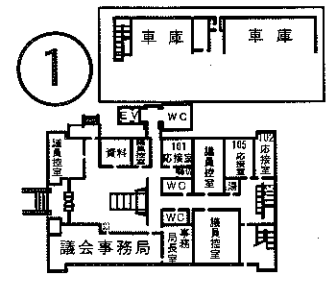

# 高知県庁舎案内図 H29.4.1

S=1:700

## 議会・別館