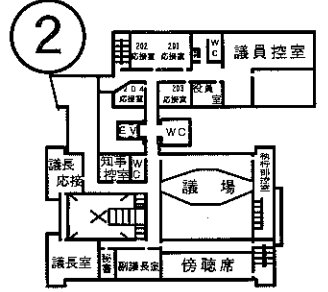

# 高知県庁舎案内図 H29.4.1

S=1:700

## 議会・別館