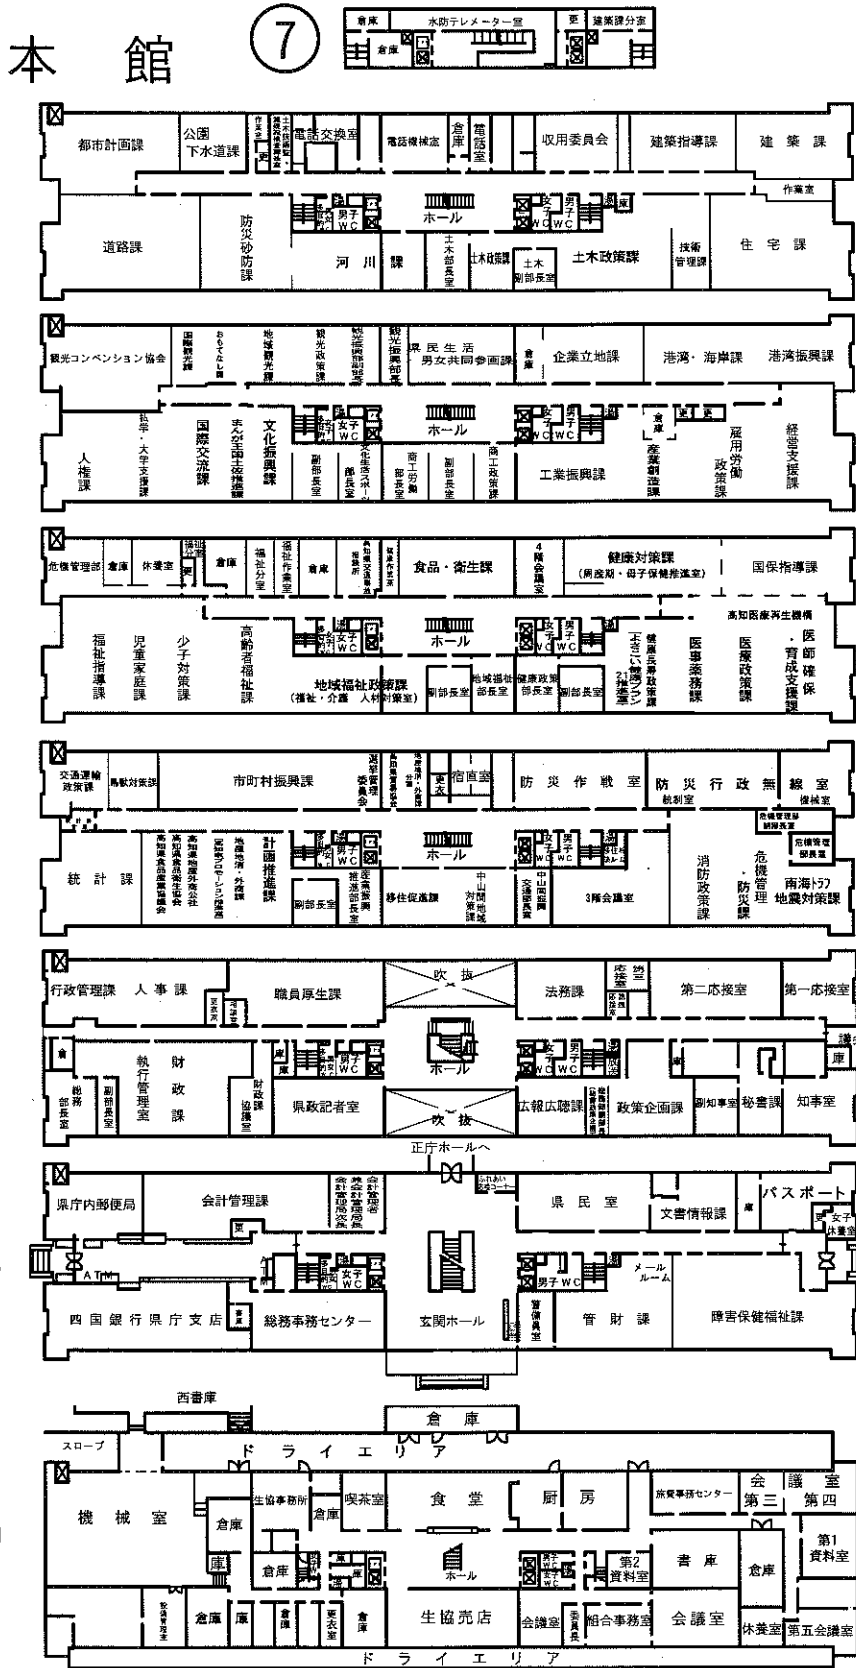

# 高知県庁舎案内図 H29.4.1

S=1:700

## 議会・別館

## 厚生棟