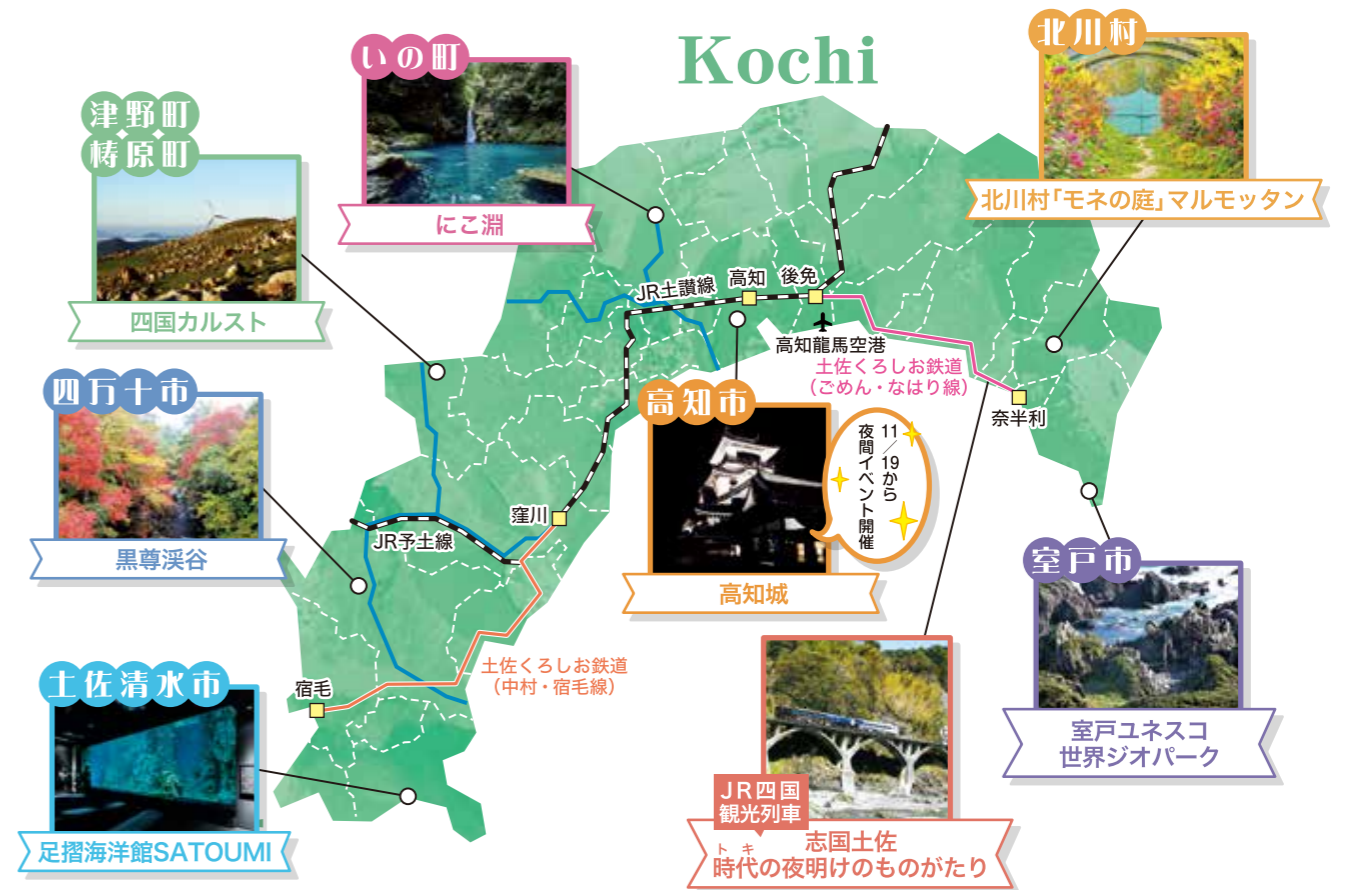

# 四国デスティネーション キャンペーン開催中!

しあわせぐるり、しこくるり。  
~四国の 風・水・色 を感じて~

四国デスティネーションキャンペーン(DC)は、Destination(目的地)とCampaign(宣伝)を組み合わせた造語で、全国から四国への観光客誘致と地域の活性化を目的に、JRグループ6社と地方自治体、観光関係団体などが協力して実施する国内最大級の観光キャンペーンです。

昨年からの新型コロナウイルス感染症の影響により全国的に旅行者が減少し、県の令和2年県外観光客入込数は約266万人(前年対比39%減)となるなど、県内の観光関連産業は大きなダメージを受けています。

県としては、今後の県内・他県の感染状況や国の動向を注視しつつ、こうした機会を追い風として、誘客につなげていけるよう取り組んでいきます。

期間中には、四国が誇る自然美をはじめ、多くの観光素材など「四国の魅力」を提案・発信します。昨年7月より高知駅~窪川駅で運行しているJR四国観光列車「志国土佐 時代の夜明けのものがたり」を期間限定で土佐くろしお鉄道「ごめん・なはり線」で運行するなど、さまざまな施設で四国DC特別企画をご用意しています。ぜひこの機会に県内を周遊して、四国・高知の魅力を再発見してみてください。