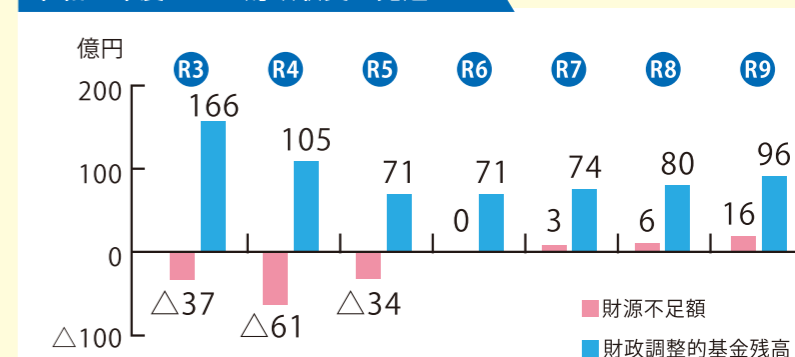

1 事業の継続と雇用の維持

雇用維持臨時支援給付金

▶ 感染症の影響が長期化し、より厳しい状況にある事業者に一層手厚く支援していくため、雇用維持臨時支援給付金(8月、9月分)を拡充します。

算定方法
(社会保険料事業主負担ー既に受給した協力金等×0.8)
×売上減少幅(30%~75%/50%) **ポイント①**
×2/3(補助率) **ポイント②**
ポイント① 既に受給した協力金等を全額控除する方式から8割控除する方式に見直し
ポイント② より厳しい事業者への支援を強化(売上減少50%超については割増し(30%~50%/50%)→(30%~75%/50%))

生活福祉資金

▶ 休業等により収入が減少し、生活が困窮する方への生活福祉資金の特例貸付について、申請受付期間を11月末まで延長します。

2 経済活動の回復、社会・経済構造の変化への対応

- 畜産業や養殖業の生産性の向上や品質管理の効率化につなげるため、デジタル設備・機器の導入を支援します。(牛の発情発見装置、魚体重自動計測システムなど)
- 首都圏等のデジタル人材へのアプローチを強化し、県内企業への就職・転職等を促進します。(首都圏のプログラミングスクールと連携したイベントの実施や副業・兼業人材の活用に向けた情報発信・マッチング支援など)
- 脱炭素化につながる新たな製品・技術開発を促進するため、工業技術センター及び紙産業技術センターに試験機器を導入し、県内企業の研究開発を支援します。
- 広域観光組織が行う観光需要喚起事業や新たな旅行ニーズに対応するための事業を支援します。

3 その他の取り組み

35億円
(債務負担行為額4.2億円)

新型コロナウイルス感染症対策のほか、以下の取り組みを行うための経費を計上しています。

- 都市計画事業や林道事業などに係る国費の内示増に伴い、公共施設等のインフラ整備を加速
- 住宅などの耐震化のさらなる加速(住宅耐震改修工事:当初予算1,250棟→9月補正後予算1,500棟)
- 四国カルスト県立自然公園内において、電気自転車等が利用できる自然探勝路の再整備を実施
- 高知工科大学が設置を構想している新学群(データ&イノベーション学群)について、有識者を交えた検討会を開催

今後の財政収支の見通しについて

県では、「県勢浮揚と県財政の持続可能性の両立」を図るため、毎年、中期的な財政収支の見通しを試算しています。

1. **ポイント①** 財政調整的基金の残高は、今後の大規模事業などに必要な経費を見込んでもおお、一定確保できる見通しです。
2. **ポイント②** 本県の財政運営は、歳入に占める地方交付税の割合が高く、国の動向に大きく左右されるため、今後も国に対して積極的な提案を実施します。
   また、事務事業の見直しやデジタル化の推進を徹底し、施策の有効性や効率性を高めます。

令和9年度までの財政収支の見通し

⇒安定的な財政運営に一定の見通し

※当年度の財政調整的基金残高=前年度の財政調整的基金残高+当年度の財源不足
※「財源不足」は、各年度に必要な経費から各年度の収入等を差し引いた額であり、この不足分は県の貯金に当たる「財政調整的基金」を取り崩して対応することになります。