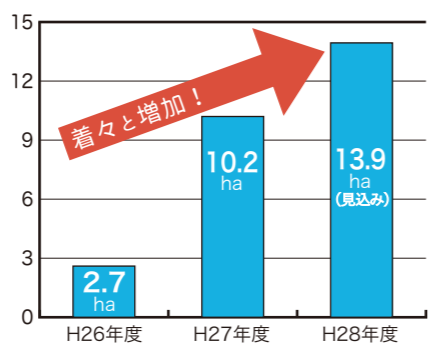

関連産業の集積による、「日高まるごとイタリアンプロジェクト」への展開を目指して取り組んでいます。

さらに、農業分野以外にも水産業や観光などを核として、その周りにさまざまな産業を集積させる「地域産業クラスター」の取り組みが進んでおり、農業分野とあわせて県内16カ所でスタートしています。

農業クラスターの核として期待される「次世代型ハウス」

農業クラスターを形成するためにも、その核となる農産物の生産拡大が重要となります。県では、生産拡大に向けた取り組みの一つとして、従来のハウスよりも高軒高(天井が高い)で、環境制御技術を導入した「**次世代型ハウス**」の整備を推進しています。

※環境制御技術：ハウス内の二酸化炭素濃度や、温度、湿度、養水分などを、作物の栽培に最適な状況にコントロールする技術

県内各地に誕生する次世代型ハウス

次世代型ハウス(概ね50a以上)の整備累計面積

▽次世代型ハウスの特長

- ①軒高(天井の高さ)2.5m以上
- ②環境制御装置を標準装備
- ③耐風速35m/s以上

軒高にすることにより
広い空間を確保
環境制御技術の効果が
最大限発揮!

生産量は
30~100%UP!
(品目や栽培条件により異なります)