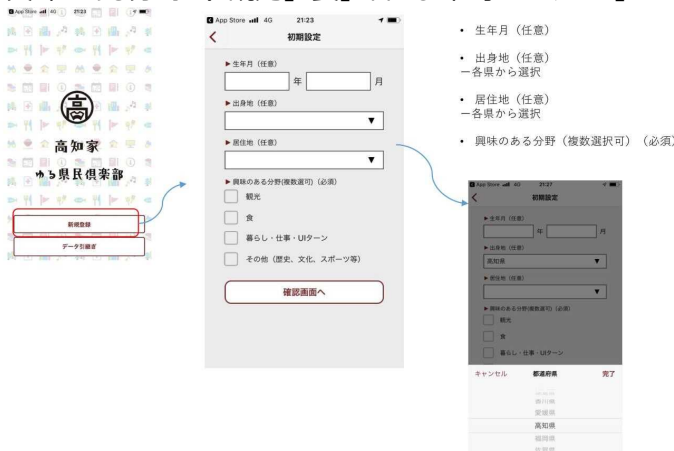

高知家ゆる県民倶楽部とは：本県ファンや出身者等を対象にした「Web会員組織」

※ R 2年 9月アプリ運用開始

<https://kochi-iju.jp/yuru/>

専用アプリをダウンロードし、必要事項（※）を登録すれば誰でも会員になれます。
 ※①生年月、②出身地（都道府県）、③居住地（都道府県）、
 ④興味のある分野（「観光」「食」「暮らし・仕事・UIターン」「その他」）

会員数：約12,000人（R5年12月末時点） ※R5.1～R5.12の新規会員数：約2,600人
 「高知家ゆる県民倶楽部」サイト：約2,500PV/月