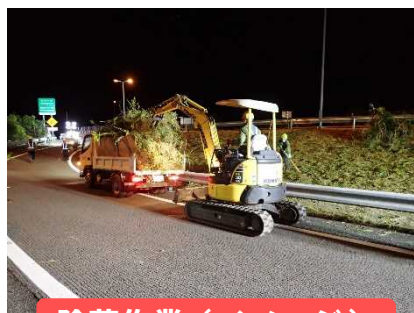

なかむら すくも  
**国道56号 中村宿毛道路** (しまんと ひらた  
四万十IC~平田IC)

# 夜間全面通行止めのお知らせ

国道56号中村宿毛道路(四万十IC~平田IC)において、維持修繕工事及び点検のため、以下の通り「夜間全面通行止め」を行います。

皆様には、大変ご不便・ご迷惑をお掛けしますが、ご理解・ご協力の程よろしく申し上げます。

**規制日時** 令和6年5月13日(月)夜~令和6年5月25日(土)朝

各日夜21時~翌朝6時 作業終了次第、規制解除します。

※土・日の夜間は通行止めを行いません。

**規制区間** 国道56号中村宿毛道路(四万十IC~平田IC) 延長13.1km

**規制内容** 夜間全面通行止め(迂回路有り)

**迂回路** 国道56号(現道)をご利用ください。

凡例

通行止め区間(中村宿毛道路)	迂回路(国道56号)
事業中	国道56号
自動車専用道路(中村宿毛道路)	その他道路

**お問い合わせ先(工事について)**

国土交通省 四国地方整備局 中村河川国道事務所 道路管理課 TEL: 0880-34-7319 (代表)