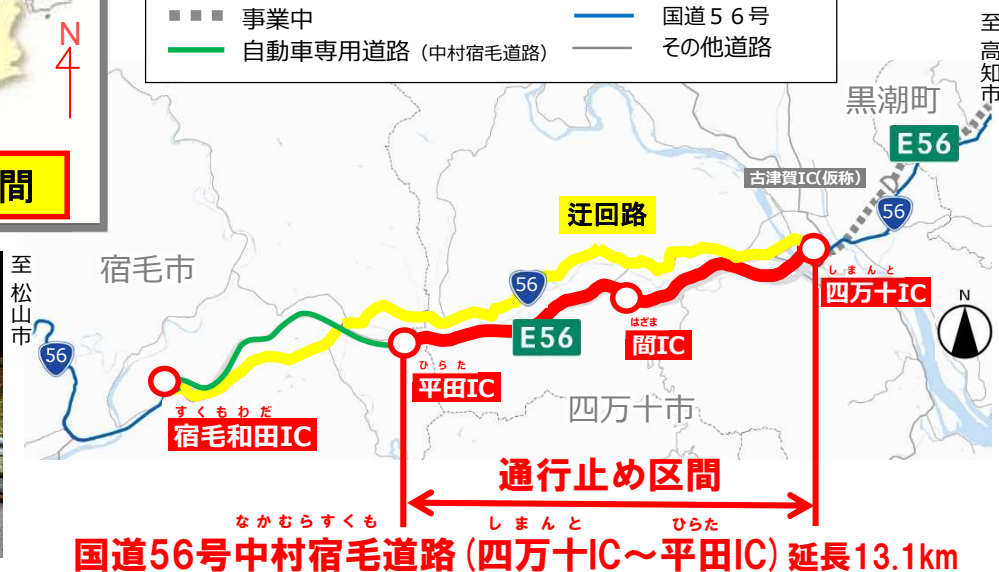

# 夜間全面通行止めのお知らせ

国道56号中村宿毛道路(四万十IC~平田IC)において、維持修繕工事及び点検のため、以下の通り「夜間全面通行止め」を行います。

皆様には、大変ご不便・ご迷惑をお掛けしますが、ご理解・ご協力の程よろしく申し上げます。

**規制日時** 令和6年5月13日(月)夜~令和6年5月25日(土)朝

各日夜21時~翌朝6時 作業終了次第、規制解除します。

※土・日の夜間は通行止めを行いません。

**規制区間** 国道56号中村宿毛道路(四万十IC~平田IC) 延長13.1km

**規制内容** 夜間全面通行止め(迂回路有り)

**迂回路** 国道56号(現道)をご利用ください。

凡例

通行止め区間(中村宿毛道路)	迂回路(国道56号)
事業中	国道56号
自動車専用道路(中村宿毛道路)	その他道路

**お問い合わせ先(工事について)**

国土交通省 四国地方整備局 中村河川国道事務所 道路管理課 TEL: 0880-34-7319 (代表)