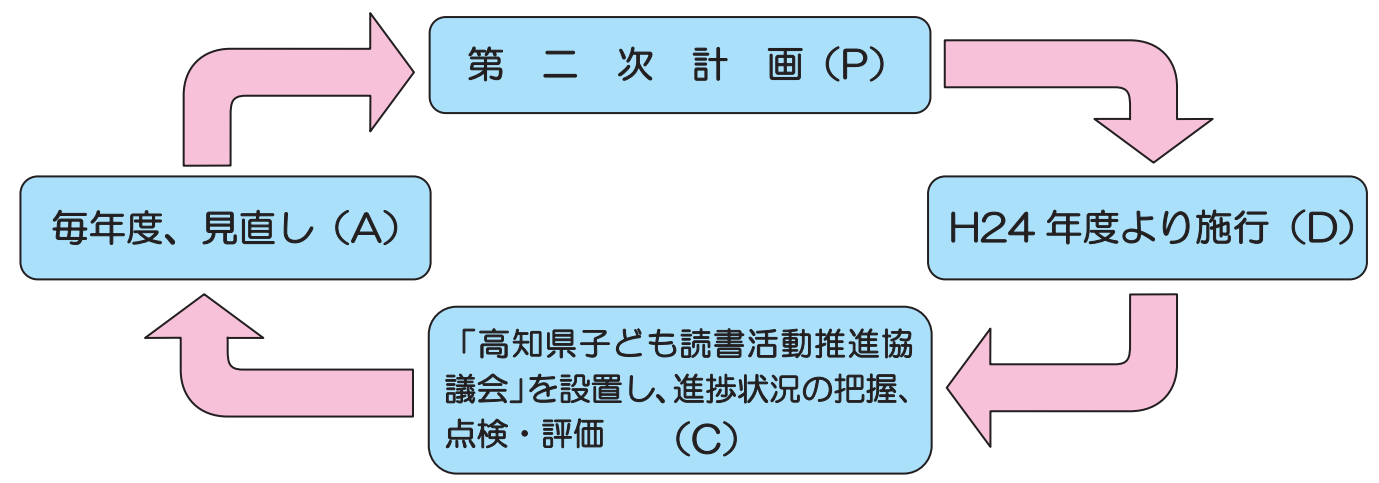

第一次計画（平成19年度～平成23年度）における主な取組

- 子どもの読書環境の地域間格差をなくすために、公立図書館未設置の13町村と、読書環境の厳しい地域がある4市町に子どもの読書活動支援員を配置しました（H21～H23）。
- 学級数が12以上のすべての小中高等学校及び特別支援学校に、司書教諭を配置しています。また、学校図書館活動推進校を設置し、学校図書館に関わる授業を支援する学校図書館教育推進教諭を配置しています（H21：20人、H22：20人）。
- 学校図書館の業務を中心に行う学校図書館支援員を公立小・中学校に配置しています（H21：16人、H22：67人）。
- 県立図書館は、図書館相互に図書館資料の貸し借りが活発化するよう市町村立図書館等への図書資料の配送体制を整備しました（H21：40,757冊、H22：68,894冊）。

第二次計画のポイント

- ■子どもの読書活動を推進するために、家庭、地域、学校の役割を明確にします。
- ■子どもが読書に親しむための機会の提供と環境整備のために、県の取組を明確にします。
- ■具体的な達成目標を掲げ、PDCAサイクルに基づき進捗状況を管理する仕組みをつくり、計画を推進します。

〈数値目標の例〉

指標項目	種別	H22		H28
学校図書館活用授業の計画的実施率	小学校	54.9%	⇒⇒	70%
	中学校	7.0%	⇒⇒	70%
学校外読書10分以上の割合	小学校	60.3%	⇒⇒	70%
	中学校	49.3%	⇒⇒	70%
公立図書館と連携・交流している割合	小学校	73.3%	⇒⇒	95%
	中学校	42.6%	⇒⇒	65%
市町村読書活動推進計画策定率	市町村	32.4%	⇒⇒	100%

県内の公立図書館等の一覧

（平成24年1月現在）

市町村名	名称	電話番号	市町村名	名称	電話番号	市町村名	名称	電話番号	市町村名	名称	電話番号	
高知市	高知県立図書館	088-872-6307	香南市	香南市香我美図書館	0887-55-0022	香南市	香南市香我美図書館	0887-55-0022	越知町	本の森図書館	0889-26-1111	
	高知市立市民図書館	088-823-9451		香南市野市図書館	0887-56-3434		香南市野市図書館	0887-56-3434		構原町	地域活力センター夢未来館図書室	0889-66-1250
	高知市立旭市民図書館	088-872-0322		香南市夜須中央公民館図書室	0887-54-2121		香南市立図書館	0887-53-0301		津野町	東津野図書室	0889-62-3555
	高知市立潮江市民図書館	088-832-4044	香美市立図書館	088-832-4044	香美市立図書館	0887-59-4550	四万十町	葉山図書室	0889-55-2346			
	高知市立江ノ口市民図書館	088-873-7600	香美市立図書館香北分館	0887-59-4550	香美市立図書館香北分館	0887-59-4550		四万十町立図書館	0880-22-5000			
	高知市立下知市民図書館	088-883-3000	香美市立図書館物部分館	0887-58-2058	香美市立図書館物部分館	0887-58-2058		四万十町十和公民館	0880-28-5518			
	高知市立長浜市民図書館	088-841-2013	高知工科大学付属情報図書館	0887-57-2010	高知工科大学付属情報図書館	0887-57-2010	四万十町大正公民館図書室	0880-27-0131				
	高知市立春野市民図書館	088-894-5554	東洋町立図書館	0887-28-1674	東洋町立図書館	0887-28-1674	大月町立図書館	0880-79-0049				
	高知大学総合情報センター中央館	088-844-8163	奈半利町民図書館	0887-38-8188	奈半利町民図書館	0887-38-8188	黒潮町立大方図書館	0880-43-2110				
	NPO法人高知こどもの図書館	088-820-8250	田野町立図書館	0887-38-2511	田野町立図書館	0887-38-2511	黒潮町立佐賀図書館	0880-55-3190				
室戸市立市民図書館	0887-22-0161	安田町文化センター	0887-38-5711	安田町文化センター	0887-38-5711	黒潮町立読書センター図書室	0887-44-2216					
安芸市市民図書館	0887-35-5638	本山さくら図書館	0887-76-2267	本山さくら図書館	0887-76-2267	北川村公民館	0887-32-1223					
南国市	南国市立図書館	088-863-0469	大豊町総合ふれあいセンター	0887-73-0811	大豊町総合ふれあいセンター	0887-73-0811	芸西村立図書館	0887-33-2959				
	高知大学総合情報センター医学部分室	088-880-2269	土佐町立図書館	0887-82-1800	土佐町立図書館	0887-82-1800	日高村立図書館	0889-20-1533				
土佐市	高知大学総合情報センター農学部分室	088-864-5117	大川村図書室ことな館	0887-84-2449	大川村図書室ことな館	0887-84-2449	三原村中央公民館図書室	0880-46-2559				
	土佐市立市民図書館	088-852-3333	いの町立図書館	088-850-4362	いの町立図書館	088-850-4362						
	土佐市立市民図書館宇佐分館	088-856-2837	いの町立図書館技川分室	088-850-4350	いの町立図書館技川分室	088-850-4350						
須崎市	土佐市立市民図書館戸波分館	088-855-0805	仁淀川町中央公民館図書室	0889-35-0019	仁淀川町中央公民館図書室	0889-35-0019						
	須崎市立図書館	0889-42-2141	中土佐町立文化館図書室	0889-52-2277	中土佐町立文化館図書室	0889-52-2277						
宿毛市	宿毛市立坂本図書館	0880-63-2654	上ノ加江公民館	0889-54-0950	上ノ加江公民館	0889-54-0950						
土佐清水市	土佐清水市立市民図書館	0880-82-4151	大野見青年の家図書室	0889-57-2129	大野見青年の家図書室	0889-57-2129						
四万十市	四万十市立図書館	0880-35-2923	佐川町立図書館	0889-20-0202	佐川町立図書館	0889-20-0202						
西土佐地区	西土佐地区公民館図書室	0880-52-1110										

高知県教育委員会事務局生涯学習課
〒780-0850 高知県高知市丸の内1丁目7番52号
TEL: 088-821-4629
FAX: 088-821-4505
E-mail: 310401@ken.pref.kochi.lg.jp
http://www.pref.kochi.lg.jp/soshiki/310401/
※「第二次高知県子ども読書活動推進計画」の全文は、高知県教育委員会生涯学習課ホームページでご覧いただけます。