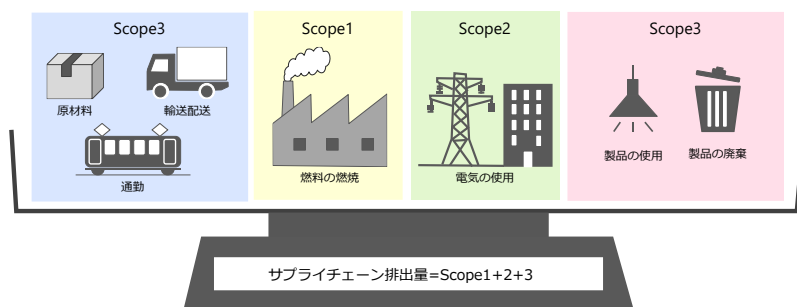

高知県工業技術センターだより

▶企業担当者向け「初級 LCA 講座」をスタートします

LCA（ライフサイクルアセスメント）は、製品やサービスの環境負荷への影響度を評価する手法の一つです。製品や事業の環境負荷について、原材料から廃棄までの評価を行います。カーボンニュートラルに対する社会的要請の高まりにより、企業における必要性、重要度が増しており、当センターで関連情報の収集と情報発信を始めています。

この取り組みの一つとして、今年度から「初級 LCA 講座」をスタートしました。これから取り組む企業や団体の新規担当者の方と少人数でディスカッションをしながら、基本的な内容に取り組む予定です。ご興味のある方は、下記までご連絡ください。

図1 サプライチェーン排出量の概略

（高知県工業技術センター 資源環境課 088-846-1651 担当：山下、伊吹）

▶令和4年度「計量に関する図画・ポスター」コンクール作品募集

1 目的及び内容

11月1日の計量記念日にあたり、広く県民に正しい計量についての認識を深めていただくため、「計量に関する図画・ポスター」を募集し、優秀作品を表彰します。

2 内容

計量器（はかり等）のある生活を主題としたもので、計量器が果たす役割や、計量器を使って正しく計量することを通じて、よりよい社会の実現につながる等の内容によるもの。（計量器を使った計量には、家庭やお店で行うお米や肉などの計量、学校での身体測定や理科の実験、スポーツ大会での競技記録の測定など、色々なものがあります。）