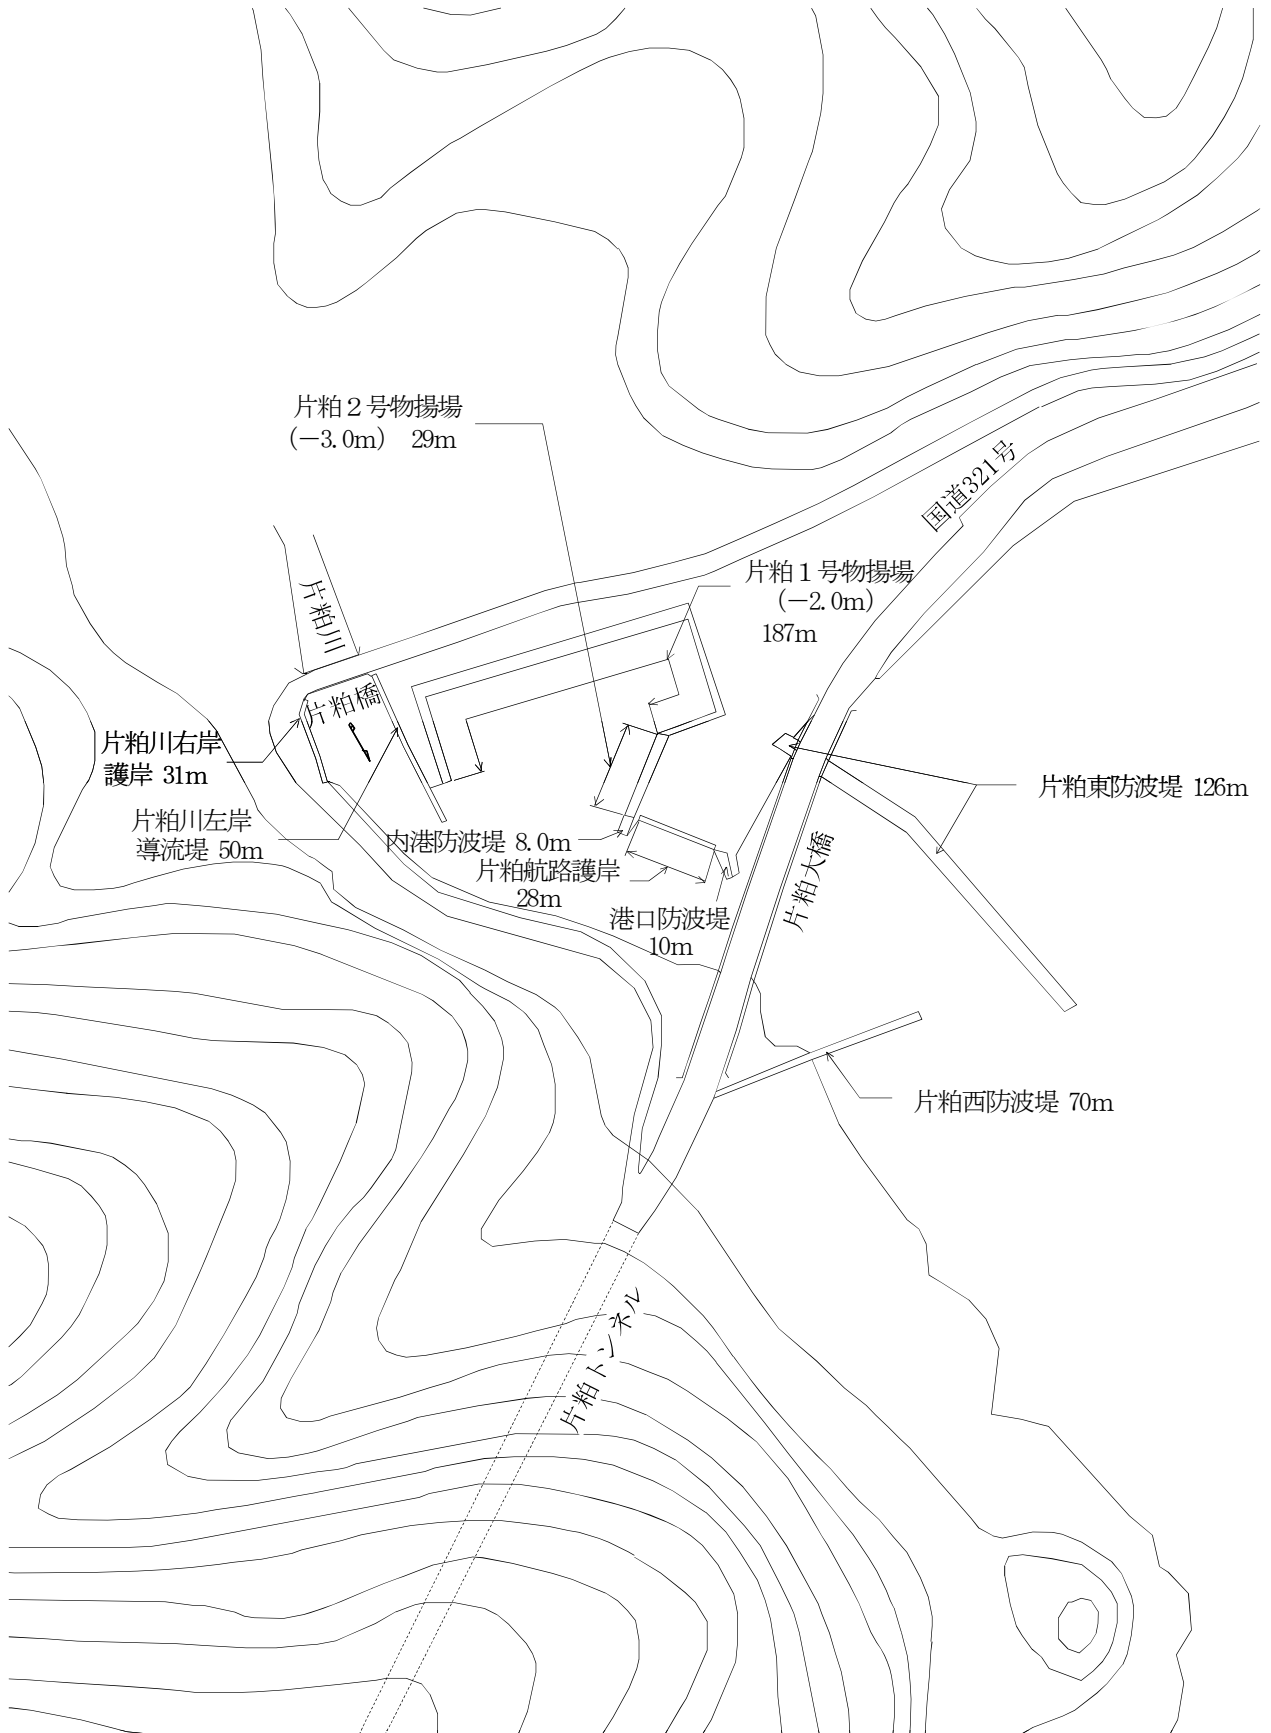

別図55 下川口港物揚場等の区域図

高知県公報号外第28号  
平成26年5月21日

至 四万十市

至 大月町