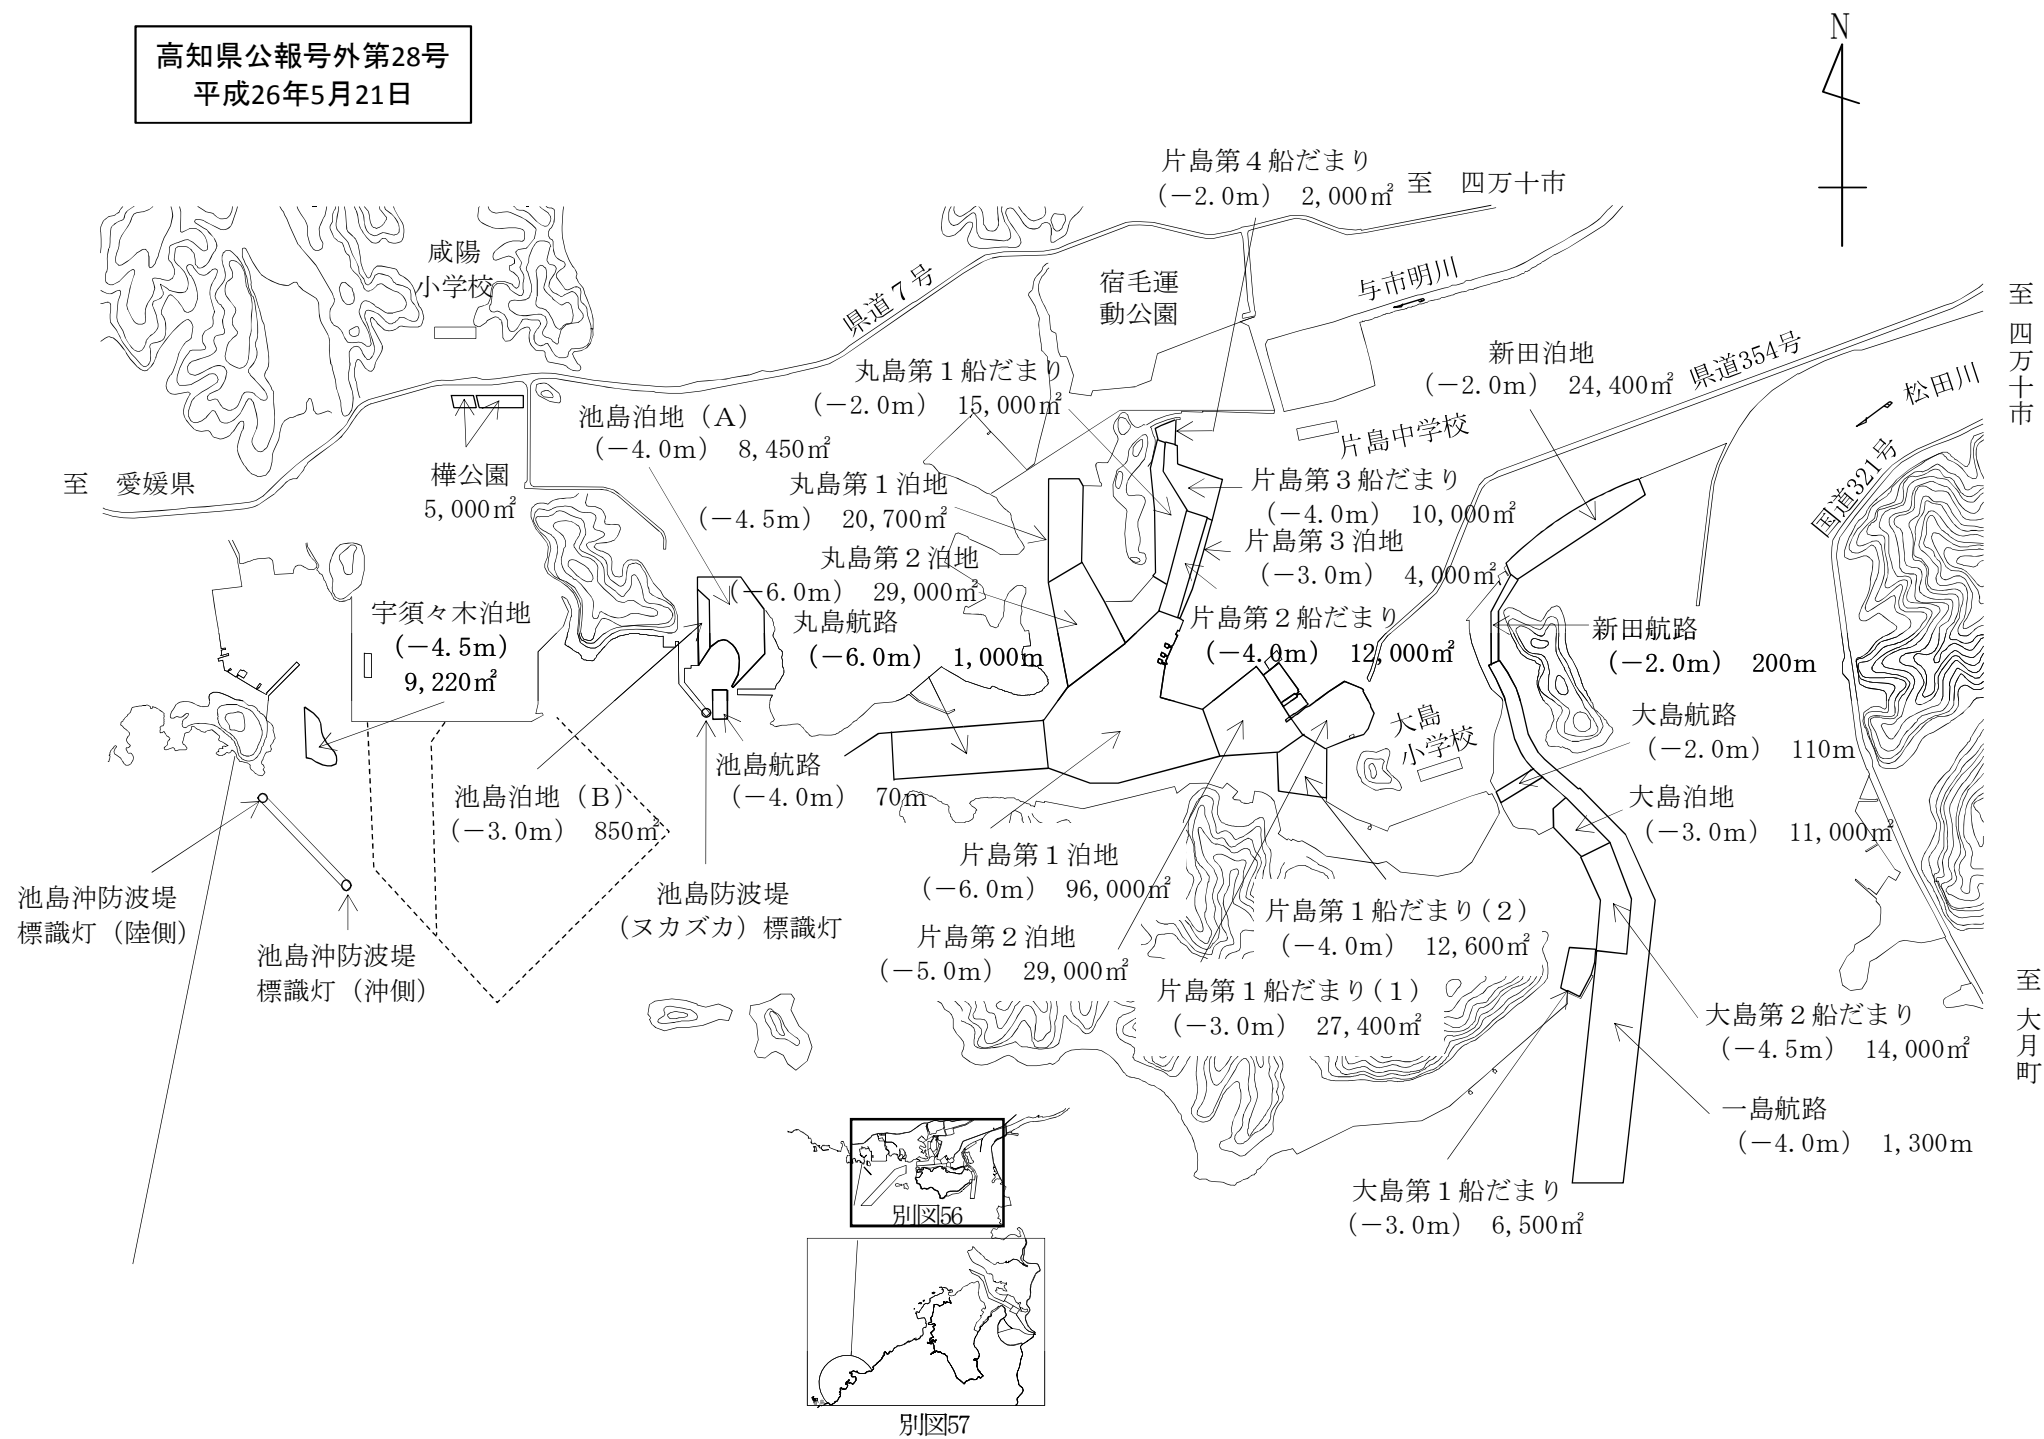

別図56 宿毛湾港池島航路等の区域図

高知県公報号外第28号
平成26年5月21日

別図57