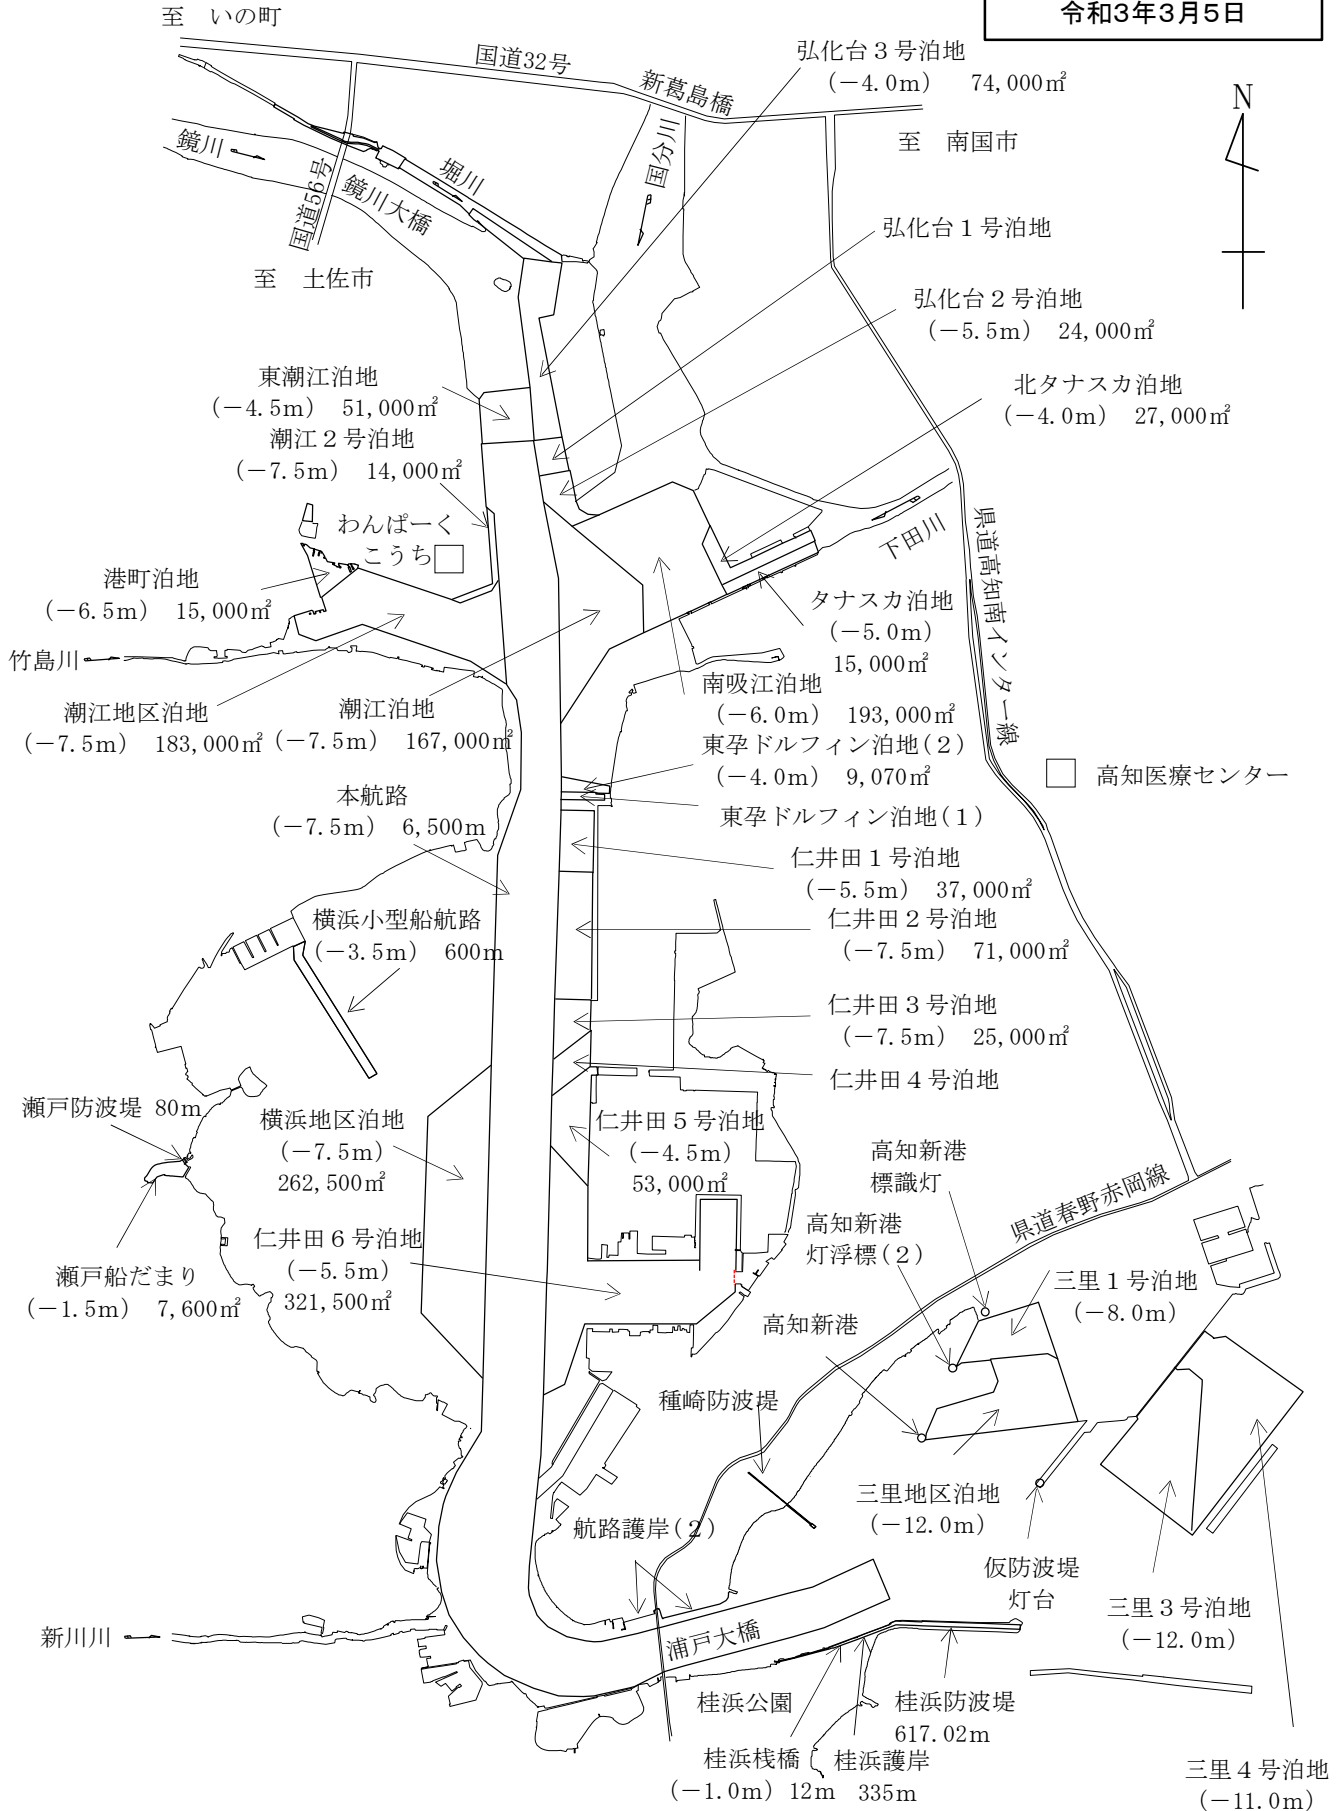

別図1 高知港航路等の区域図

高知県公報 第10318号
令和3年3月5日

※航路護岸(2)は国との港湾施設管理委託契約における航路護岸②を示す。