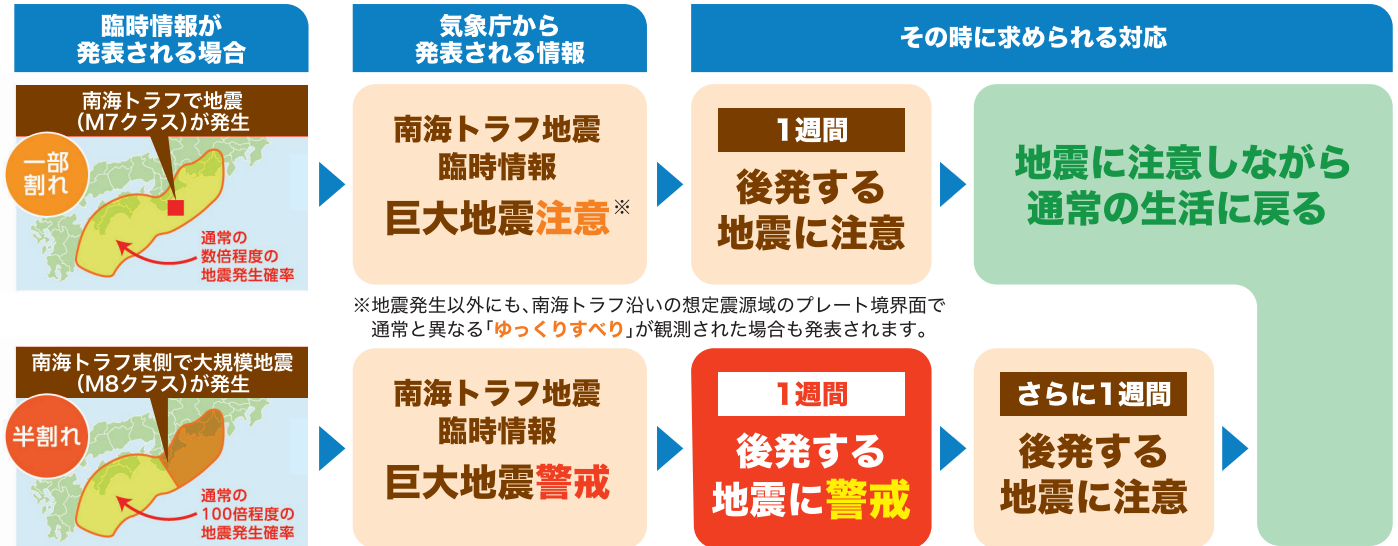

県政ピックアップ 1

知っちょいて!! ~命を守るためのサイン~

南海トラフ地震 臨時情報!

臨時情報とは?

南海トラフ地震の想定震源域で大規模な地震が発生した場合や、その周辺で一定規模以上の地震が発生した場合、続いて大規模な地震が発生する可能性があります。普段とは異なる現象があり、**通常と比べ地震が発生する可能性が高まっていると評価**された時に発表される情報です。

たいさくくん ヘルパちゃん
高知県防災キャラクター ©やなせたかし

臨時情報の種類

臨時情報の発表に備えて

お住まいの地域が事前避難対象地域かどうか、各市町村のホームページ等で確認しよう!

市町村別対象地域一覧

臨時情報(巨大地震警戒)が発表された時は?

より内陸の地域	地震への備えを再確認する等警戒のレベルを上げて生活
高齢者等事前避難対象地域	避難に時間を要する配慮が必要な方は避難(高齢者等)
住民事前避難対象地域	全住民避難(健常者を含む)

臨時情報を詳しく学ぶには?

マンガから学ぶ