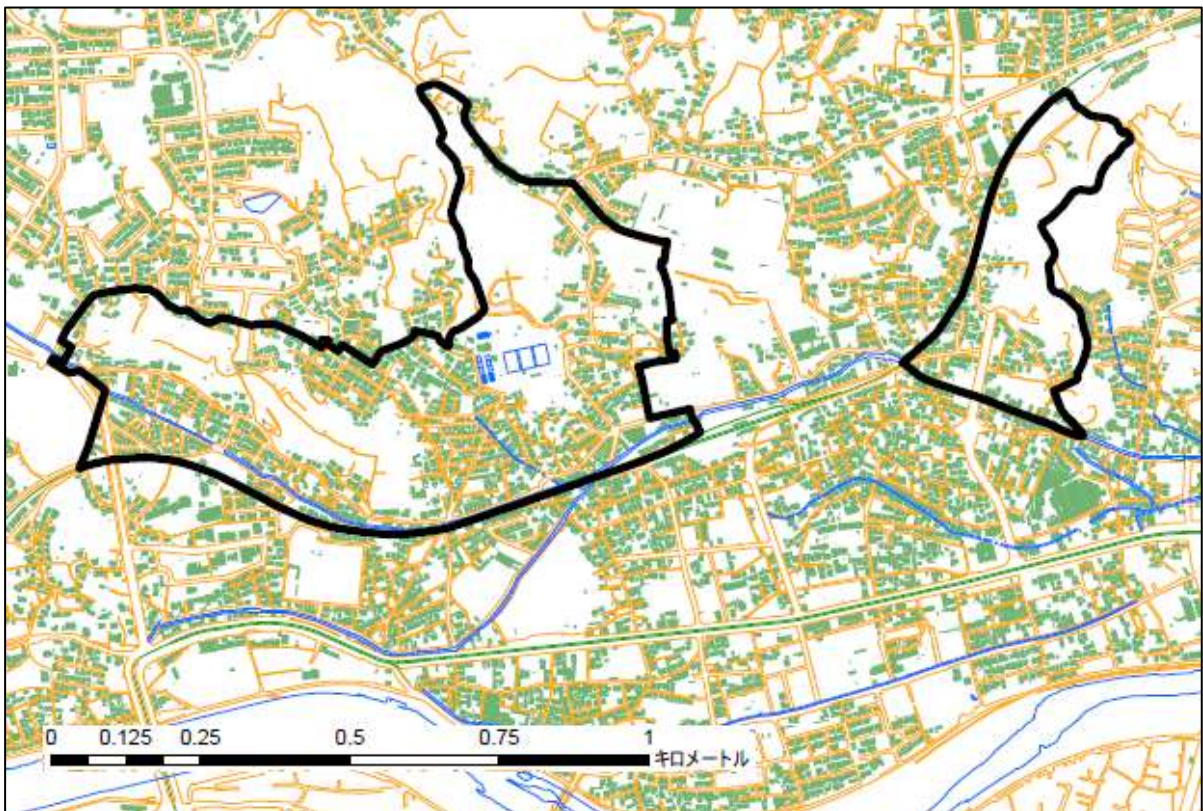

※〇〇町は、国土交通省が定める「地震時等に著しく危険な密集市街地」

地震火災対策を重点的に推進する地区の図面 <黒線で囲んだ区域>

○高知市（一宮東地区）

○高知市（薊野西秦東地区）

○高知市（前里地区）

○高知市（加賀野井地区）

○高知市（東久万地区）

○高知市（小高坂東地区）

○高知市 (小高坂西地区)

○高知市 (旭北地区)

○高知市 (旭駅周辺地区)

○室戸市 (室戸地区)

○安芸市 (安芸地区)

○南国市 (後免地区)

○四万十市（中村地区）

○香南市（赤岡地区）