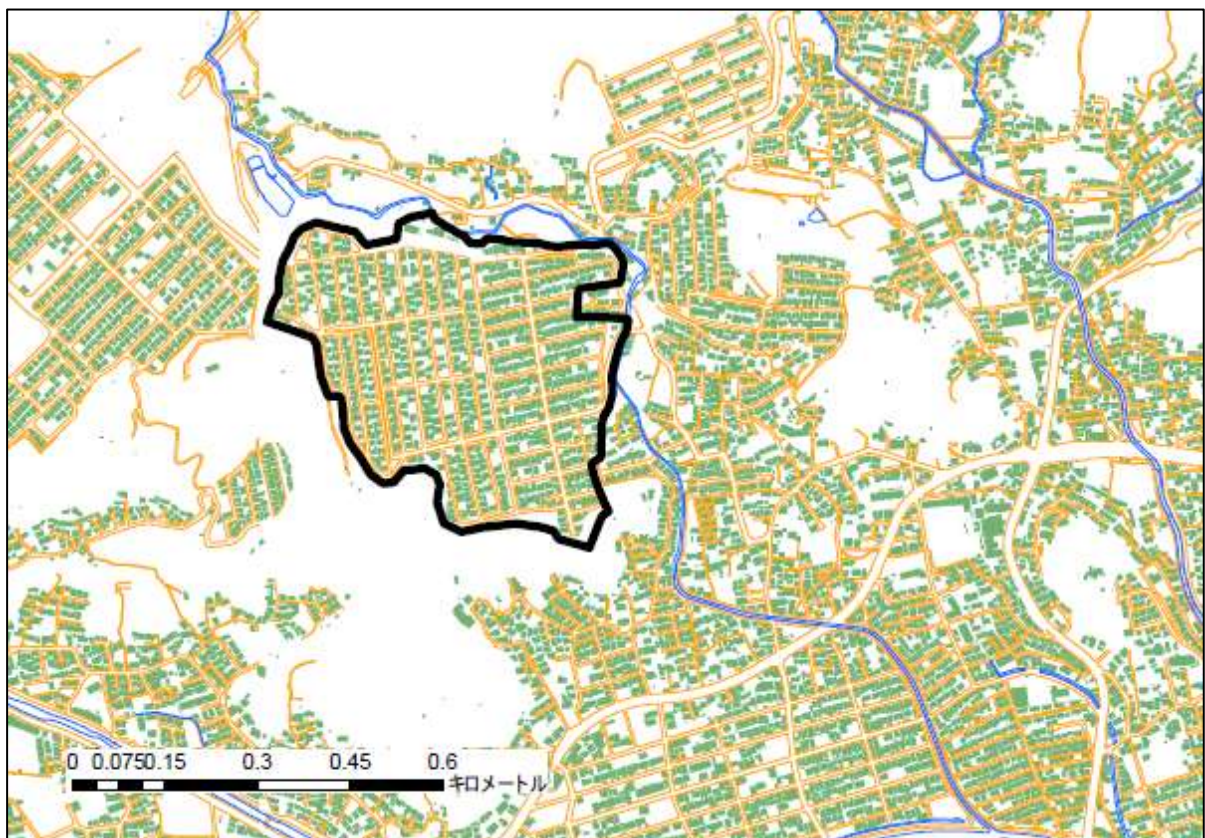

※〇〇町は、国土交通省が定める「地震時等に著しく危険な密集市街地」

地震火災対策を重点的に推進する地区の図面 <黒線で囲んだ区域>

○高知市（一宮東地区）

○高知市（薊野西秦東地区）

○高知市（前里地区）

○高知市（加賀野井地区）

○高知市（東久万地区）

○高知市（小高坂東地区）

○高知市 (小高坂西地区)

○高知市 (旭北地区)

○高知市 (旭駅周辺地区)

○室戸市 (室戸地区)

○安芸市 (安芸地区)

○南国市 (後免地区)

○四万十市（中村地区）

○香南市（赤岡地区）