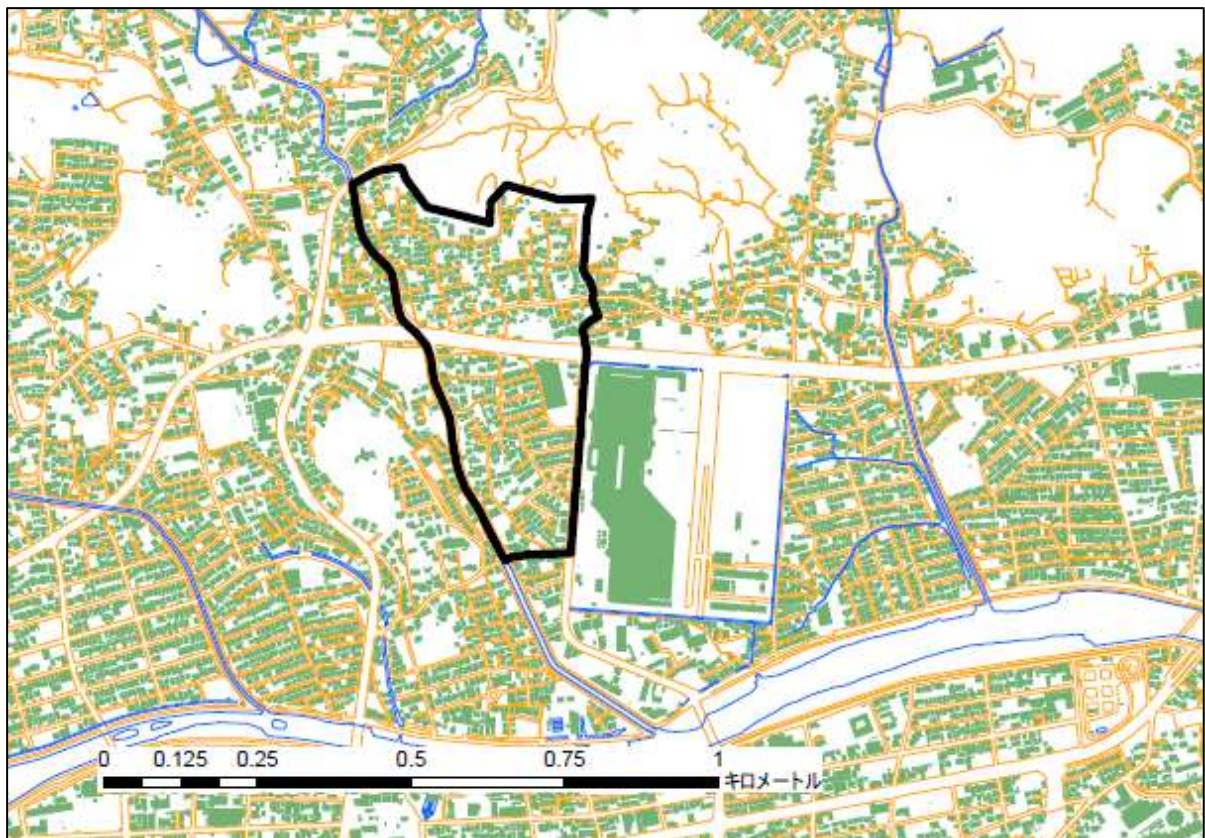

※〇〇町は、国土交通省が定める「地震時等に著しく危険な密集市街地」

地震火災対策を重点的に推進する地区の図面 <黒線で囲んだ区域>

○高知市（一宮東地区）

○高知市（薊野西秦東地区）

○高知市（前里地区）

○高知市（加賀野井地区）

○高知市（東久万地区）

○高知市（小高坂東地区）

○高知市 (小高坂西地区)

○高知市 (旭北地区)

○高知市 (旭駅周辺地区)

○室戸市 (室戸地区)

○安芸市 (安芸地区)

○南国市 (後免地区)

○四万十市（中村地区）

○香南市（赤岡地区）