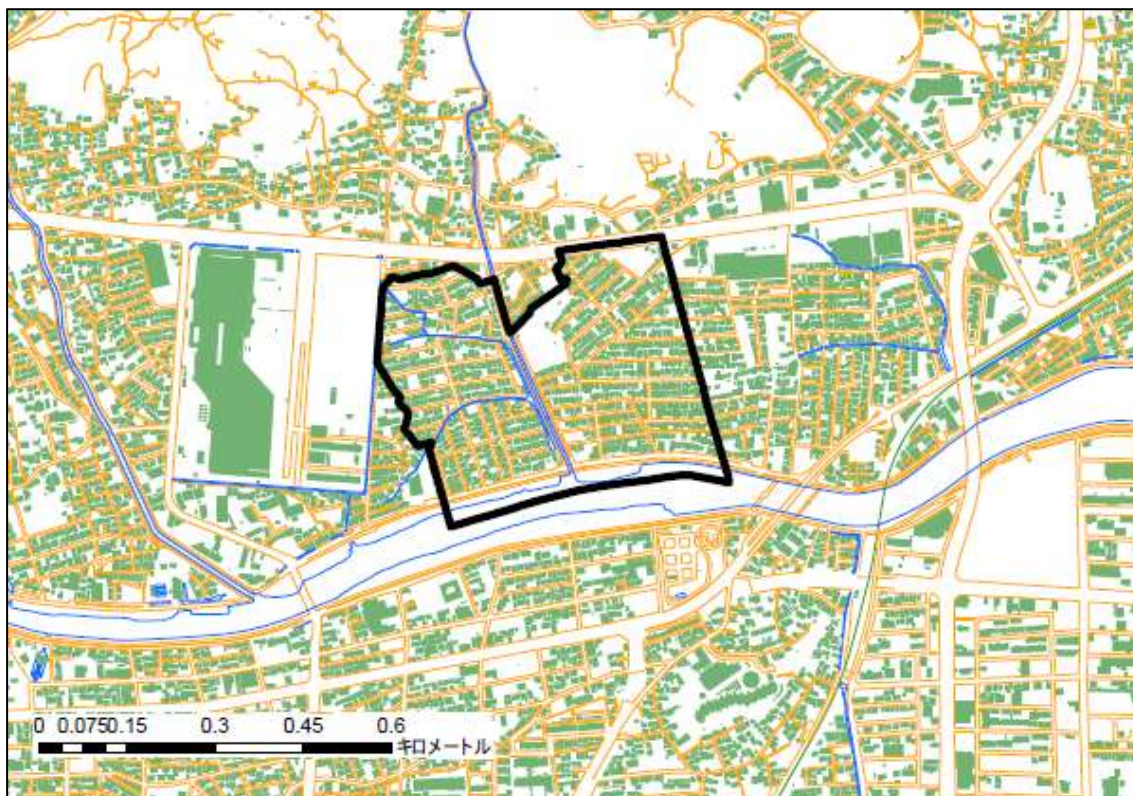

地震火災対策を重点的に推進する地区

市町村名	地区名	町丁目名
高知市	一宮東地区	一宮東町2～4丁目
	薊野西秦東地区	薊野西町1丁目、秦南町2丁目
	前里地区	前里
	加賀野井地区	加賀野井1・2丁目
	東久万地区	東久万の一部
	小高坂東地区	宝町、城北町、新屋敷1丁目、越前町2丁目
	小高坂西地区	新屋敷2丁目、西町、井口町、平和町
	旭北地区	長尾山町、旭天神町、山手町
	旭駅周辺地区	<u>中須賀町</u> 、元町、 <u>水源町</u> 、(旭駅前町、旭上町、本宮町、旭町3丁目、 <u>下島町</u>)の一部、
室戸市	室戸地区	浮津の一部
安芸市	安芸地区	本町1～5丁目、日ノ出町、久世町、庄ノ芝町、寿町、清和町、千歳町、染井町の一部、
南国市	後免地区	後免町2・3丁目、駅前町3丁目、西野田町1～4丁目、(後免町1丁目、駅前町2・4丁目、後免町、大桶甲)の一部
四万十市	中村地区	百笑町、大橋通1～7丁目、山手通、弥生町、四万十町、羽生小路、東下町、栄町、天神橋、小姓町、上小姓町、丸の内(ハイランドを含む)、桜町、愛宕町、本町1～5丁目、京町1～5丁目、一条通1～5丁目、東町1～3丁目、新町1～5丁目、於東町、岩崎町
香南市	赤岡地区	横町、元町、幸町、江見町、中町、北町、本町、寿町、栄町、日の出、弁天通、松ヶ瀬、港町、南町、弥生町、岸本の一部
香美市	山田地区	西本町1～5丁目、東本町1～5丁目、百石町1丁目、旭町5丁目
田野町	田野地区	浜田東、(芝、北町、立町、西町、新町東、新町中、新町西、浜田中、湊涛東、湊涛中、湊涛西)の一部
いの町	伊野地区	谷、羽根町、大国町、西町、西地、公園町、幸町、元町、旭町、本町、大和町、加茂、柳町、内野、菊楽、東町、新町、北山、駅前町、(天神町、駅東町)の一部
越知町	越知地区	越知甲の一部
四万十町	窪川地区	本町、茂串町、東町、琴平町、北琴平町

※〇〇町は、国土交通省が定める「地震時等に著しく危険な密集市街地」

地震火災対策を重点的に推進する地区の図面 <黒線で囲んだ区域>

○高知市（一宮東地区）

○高知市（薊野西秦東地区）

○高知市（前里地区）

○高知市（加賀野井地区）

○高知市（東久万地区）

○高知市（小高坂東地区）

○高知市 (小高坂西地区)

○高知市 (旭北地区)

○高知市 (旭駅周辺地区)

○室戸市 (室戸地区)

○安芸市 (安芸地区)

○南国市 (後免地区)

○四万十市（中村地区）

○香南市（赤岡地区）

○香美市（山田地区）

○田野町（田野地区）

○いの町 (伊野地区)

○越知町 (越知地区)

○四万十町 (窪川地区)