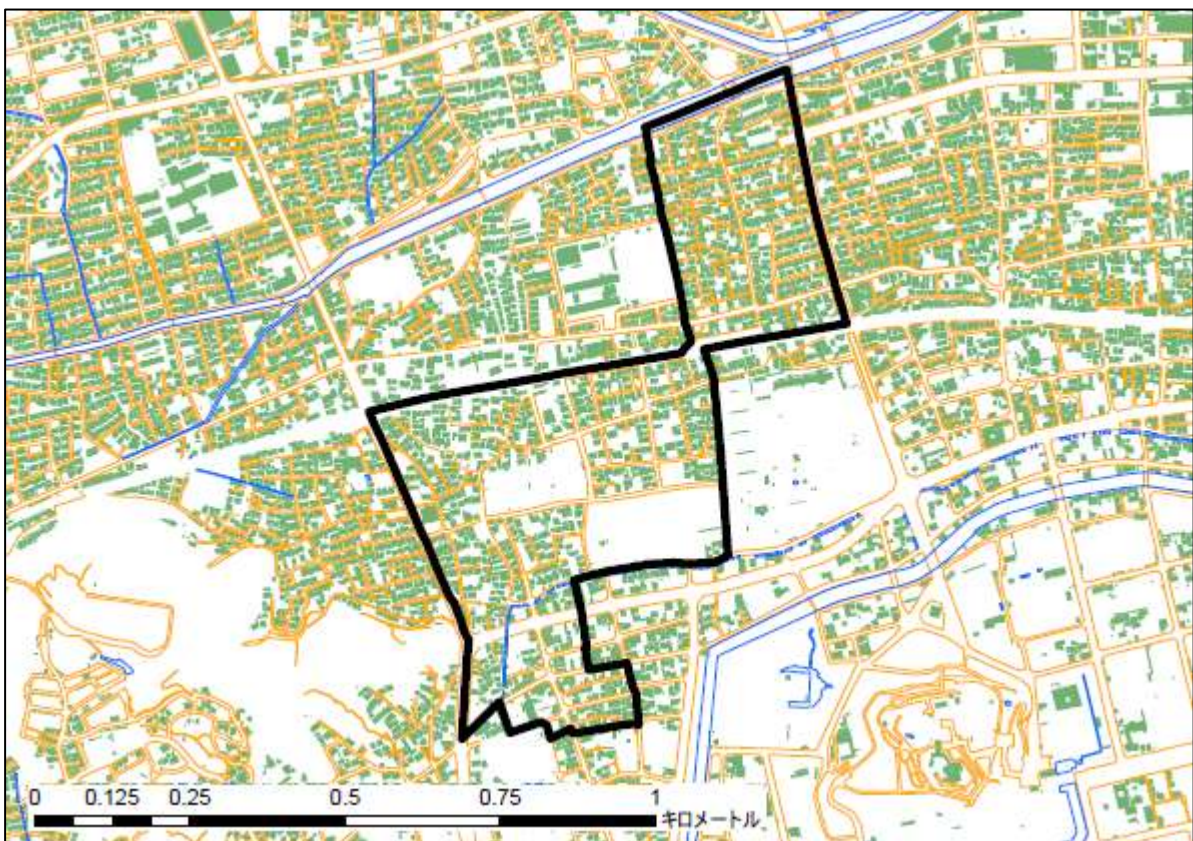

※〇〇町は、国土交通省が定める「地震時等に著しく危険な密集市街地」

地震火災対策を重点的に推進する地区の図面 <黒線で囲んだ区域>

○高知市（一宮東地区）

○高知市（薊野西秦東地区）

○高知市（前里地区）

○高知市（加賀野井地区）

○高知市（東久万地区）

○高知市（小高坂東地区）

○高知市 (小高坂西地区)

○高知市 (旭北地区)

○高知市 (旭駅周辺地区)

○室戸市 (室戸地区)

○安芸市 (安芸地区)

○南国市 (後免地区)

○四万十市（中村地区）

○香南市（赤岡地区）