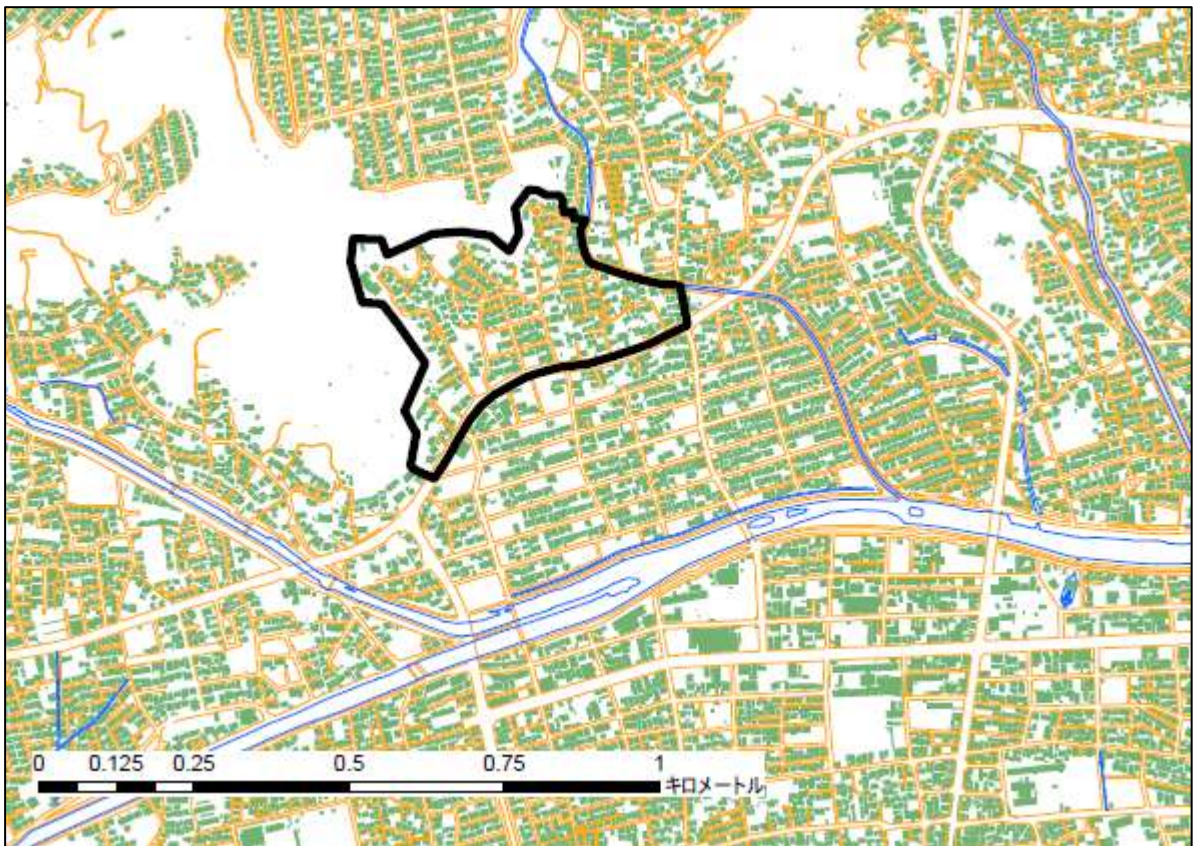

※〇〇町は、国土交通省が定める「地震時等に著しく危険な密集市街地」

地震火災対策を重点的に推進する地区の図面 <黒線で囲んだ区域>

○高知市（一宮東地区）

○高知市（薊野西秦東地区）

○高知市（前里地区）

○高知市（加賀野井地区）

○高知市（東久万地区）

○高知市（小高坂東地区）

○高知市 (小高坂西地区)

○高知市 (旭北地区)

○高知市 (旭駅周辺地区)

○室戸市 (室戸地区)

○安芸市 (安芸地区)

○南国市 (後免地区)

○四万十市（中村地区）

○香南市（赤岡地区）