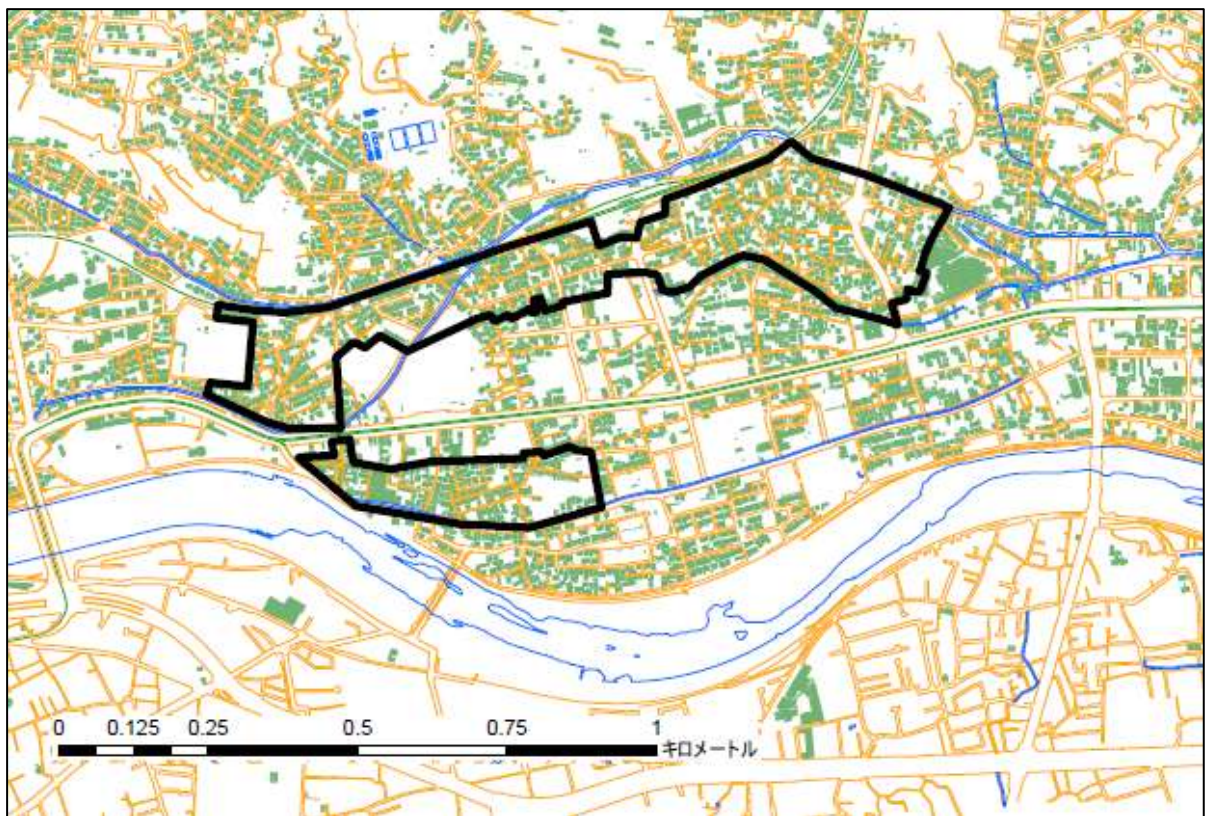

※〇〇町は、国土交通省が定める「地震時等に著しく危険な密集市街地」

地震火災対策を重点的に推進する地区の図面 <黒線で囲んだ区域>

○高知市（一宮東地区）

○高知市（薊野西秦東地区）

○高知市（前里地区）

○高知市（加賀野井地区）

○高知市（東久万地区）

○高知市（小高坂東地区）

○高知市 (小高坂西地区)

○高知市 (旭北地区)

○高知市 (旭駅周辺地区)

○室戸市 (室戸地区)

○安芸市 (安芸地区)

○南国市 (後免地区)

○四万十市（中村地区）

○香南市（赤岡地区）