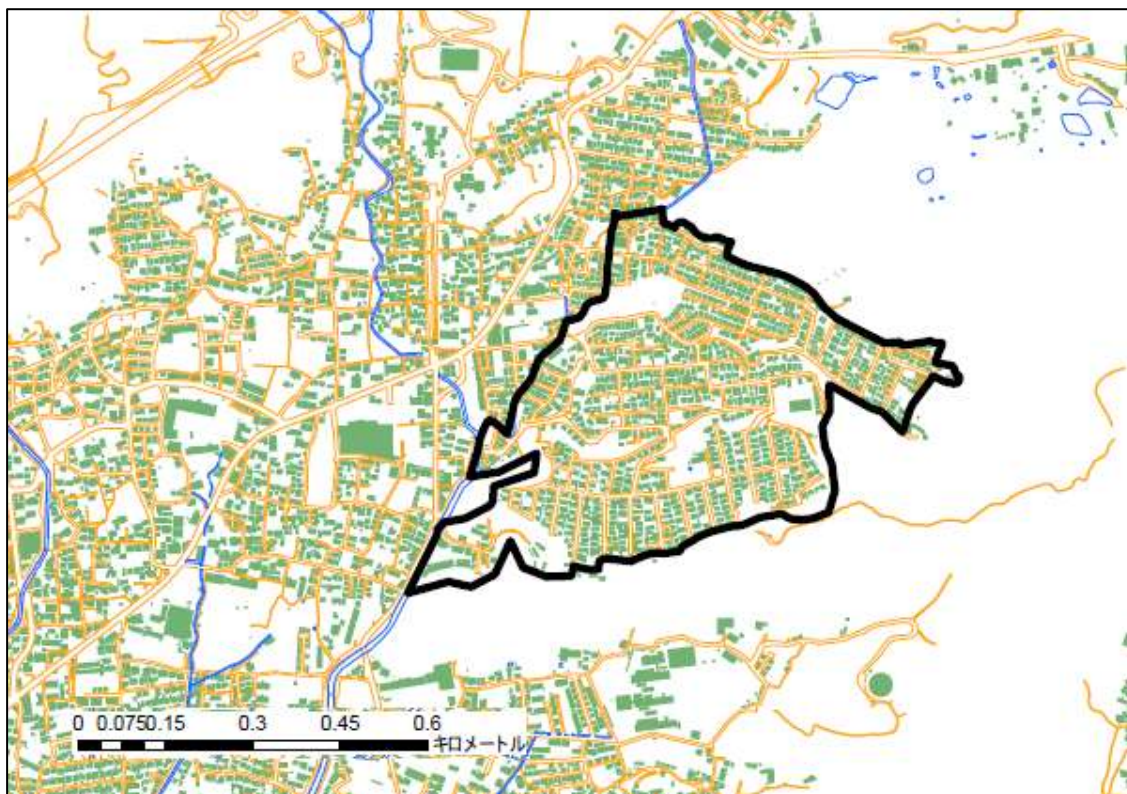

地震火災対策を重点的に推進する地区

市町村名	地区名	町丁目名
高知市	一宮東地区	一宮東町2～4丁目
	薊野西秦東地区	薊野西町1丁目、秦南町2丁目
	前里地区	前里
	加賀野井地区	加賀野井1・2丁目
	東久万地区	東久万の一部
	小高坂東地区	宝町、城北町、新屋敷1丁目、越前町2丁目
	小高坂西地区	新屋敷2丁目、西町、井口町、平和町
	旭北地区	長尾山町、旭天神町、山手町
	旭駅周辺地区	<u>中須賀町</u> 、元町、 <u>水源町</u> 、(旭駅前町、旭上町、本宮町、旭町3丁目、 <u>下島町</u>)の一部、
室戸市	室戸地区	浮津の一部
安芸市	安芸地区	本町1～5丁目、日ノ出町、久世町、庄ノ芝町、寿町、清和町、千歳町、染井町の一部、
南国市	後免地区	後免町2・3丁目、駅前町3丁目、西野田町1～4丁目、(後免町1丁目、駅前町2・4丁目、後免町、大桶甲)の一部
四万十市	中村地区	百笑町、大橋通1～7丁目、山手通、弥生町、四万十町、羽生小路、東下町、栄町、天神橋、小姓町、上小姓町、丸の内(ハイランドを含む)、桜町、愛宕町、本町1～5丁目、京町1～5丁目、一条通1～5丁目、東町1～3丁目、新町1～5丁目、於東町、岩崎町
香南市	赤岡地区	横町、元町、幸町、江見町、中町、北町、本町、寿町、栄町、日の出、弁天通、松ヶ瀬、港町、南町、弥生町、岸本の一部
香美市	山田地区	西本町1～5丁目、東本町1～5丁目、百石町1丁目、旭町5丁目
田野町	田野地区	浜田東、(芝、北町、立町、西町、新町東、新町中、新町西、浜田中、湊涛東、湊涛中、湊涛西)の一部
いの町	伊野地区	谷、羽根町、大国町、西町、西地、公園町、幸町、元町、旭町、本町、大和町、加茂、柳町、内野、菊楽、東町、新町、北山、駅前町、(天神町、駅東町)の一部
越知町	越知地区	越知甲の一部
四万十町	窪川地区	本町、茂串町、東町、琴平町、北琴平町

※〇〇町は、国土交通省が定める「地震時等に著しく危険な密集市街地」

地震火災対策を重点的に推進する地区の図面 <黒線で囲んだ区域>

○高知市（一宮東地区）

○高知市（薊野西秦東地区）

○高知市（前里地区）

○高知市（加賀野井地区）

○高知市（東久万地区）

○高知市（小高坂東地区）

○高知市 (小高坂西地区)

○高知市 (旭北地区)

○高知市 (旭駅周辺地区)

○室戸市 (室戸地区)

○安芸市 (安芸地区)

○南国市 (後免地区)

○四万十市（中村地区）

○香南市（赤岡地区）

○香美市（山田地区）

○田野町（田野地区）

○いの町 (伊野地区)

○越知町 (越知地区)

○四万十町 (窪川地区)