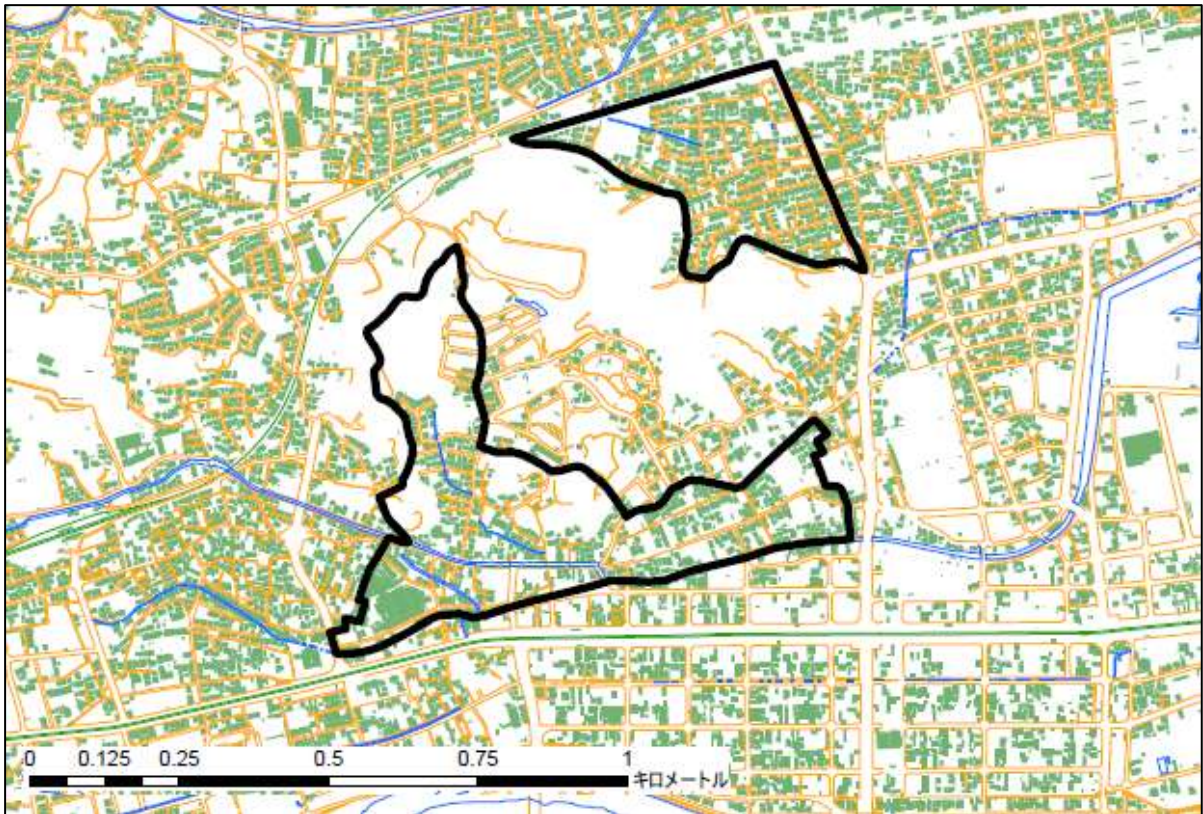

※〇〇町は、国土交通省が定める「地震時等に著しく危険な密集市街地」

地震火災対策を重点的に推進する地区の図面 <黒線で囲んだ区域>

○高知市（一宮東地区）

○高知市（薊野西秦東地区）

○高知市（前里地区）

○高知市（加賀野井地区）

○高知市（東久万地区）

○高知市（小高坂東地区）

○高知市 (小高坂西地区)

○高知市 (旭北地区)

○高知市 (旭駅周辺地区)

○室戸市 (室戸地区)

○安芸市 (安芸地区)

○南国市 (後免地区)

○四万十市（中村地区）

○香南市（赤岡地区）