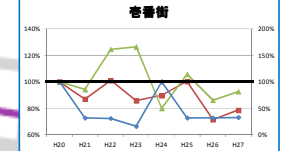

(参考) 商店街別通行量・空き店舗率

帯屋町二丁目商店街

中の橋商店街

帯屋町一丁目商店街

柳町商店街

杏番街

■ 通行量(夏:平日)
■ 通行量(夏:休日)
▲ 空き店舗率(右目盛)

※中の橋商店街・柳町商店街は通行量調査未実施