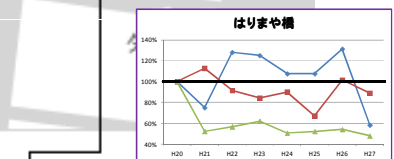

(参考) 商店街別通行量・空き店舗率

■ 通行量(夏:平日)
■ 通行量(夏:休日)
▲ 空き店舗率(右目盛)

※中の橋商店街・柳町商店街は通行量調査未実施

はりまや橋商店街