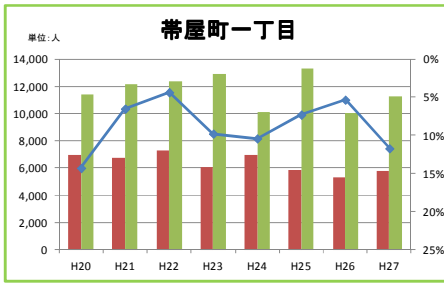

(参考) 商店街別通行量・空き店舗率

帯屋町二丁目商店街

中の橋商店街

帯屋町一丁目商店街

柳町商店街

杏番街

■ 通行量(夏:平日)
■ 通行量(夏:休日)
▲ 空き店舗率(右目盛)

※中の橋商店街・柳町商店街は通行量調査未実施