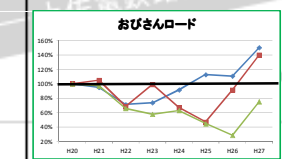

(参考) 商店街別通行量・空き店舗率

■ 通行量(夏:平日)
■ 通行量(夏:休日)
▲ 空き店舗率(右目盛)

※中の橋商店街・柳町商店街は通行量調査未実施

おびさんロード