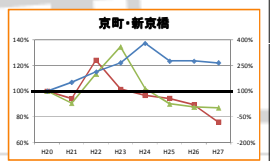

(参考) 商店街別通行量・空き店舗率

■ 通行量(夏:平日)
■ 通行量(夏:休日)
▲ 空き店舗率(右目盛)

※中の橋商店街・柳町商店街は通行量調査未実施

新京橋商店街