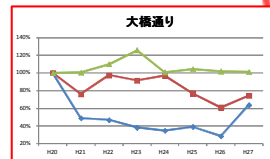

(参考) 商店街別通行量・空き店舗率

帯屋町二丁目商店街

中の橋商店街

帯屋町一丁目商店街

柳町商店街

杏番街

■ 通行量(夏:平日)
■ 通行量(夏:休日)
▲ 空き店舗率(右目盛)

※中の橋商店街・柳町商店街は通行量調査未実施