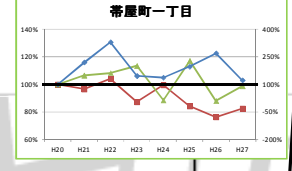

(参考) 商店街別通行量・空き店舗率

帯屋町二丁目商店街

中の橋商店街

帯屋町一丁目商店街

柳町商店街

杏番街

■ 通行量(夏:平日)
■ 通行量(夏:休日)
▲ 空き店舗率(右目盛)

※中の橋商店街・柳町商店街は通行量調査未実施