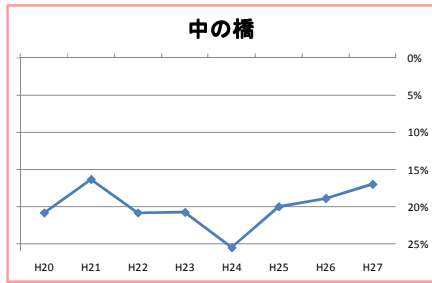

(参考) 商店街別通行量・空き店舗率

帯屋町二丁目商店街

中の橋商店街

帯屋町一丁目商店街

柳町商店街

杏番街

■ 通行量(夏:平日)
■ 通行量(夏:休日)
▲ 空き店舗率(右目盛)

※中の橋商店街・柳町商店街は通行量調査未実施