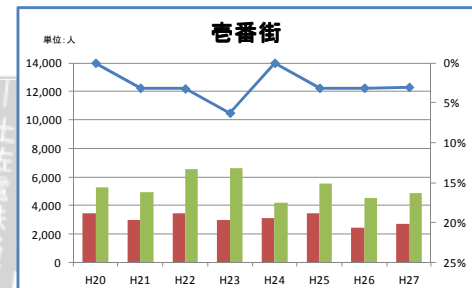

(参考) 商店街別通行量・空き店舗率

帯屋町二丁目商店街

中の橋商店街

帯屋町一丁目商店街

柳町商店街

杏番街

■ 通行量(夏:平日)
■ 通行量(夏:休日)
▲ 空き店舗率(右目盛)

※中の橋商店街・柳町商店街は通行量調査未実施