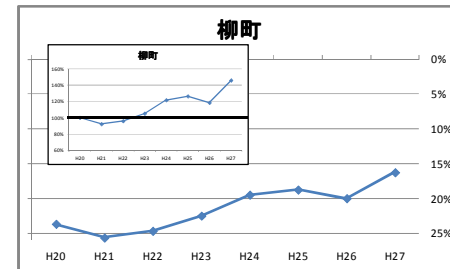

(参考) 商店街別通行量・空き店舗率

帯屋町二丁目商店街

中の橋商店街

帯屋町一丁目商店街

柳町商店街

杏番街

■ 通行量(夏:平日)
■ 通行量(夏:休日)
▲ 空き店舗率(右目盛)

※中の橋商店街・柳町商店街は通行量調査未実施