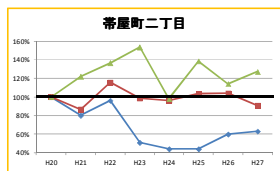

(参考) 商店街別通行量・空き店舗率

帯屋町二丁目商店街

中の橋商店街

帯屋町一丁目商店街

柳町商店街

杏番街

■ 通行量(夏:平日)
■ 通行量(夏:休日)
▲ 空き店舗率(右目盛)

※中の橋商店街・柳町商店街は通行量調査未実施