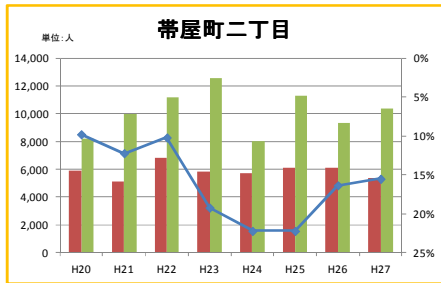

(参考) 商店街別通行量・空き店舗率

帯屋町二丁目商店街

中の橋商店街

帯屋町一丁目商店街

柳町商店街

杏番街

■ 通行量(夏:平日)
■ 通行量(夏:休日)
▲ 空き店舗率(右目盛)

※中の橋商店街・柳町商店街は通行量調査未実施