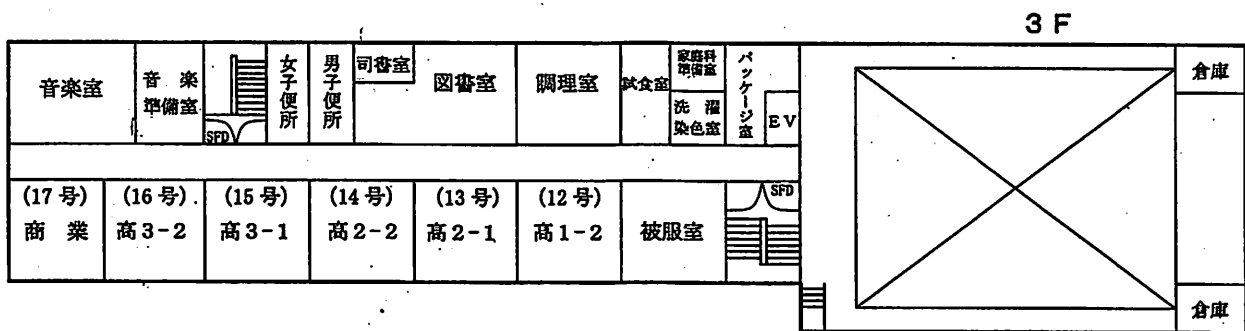

高知江の口養護学校の施設設備の状況

① 校地及び校舎配置図

② 教室等配置図

③寄宿舍舎室配置図

(1 F)

(2 F)

(3 F)

(R F)