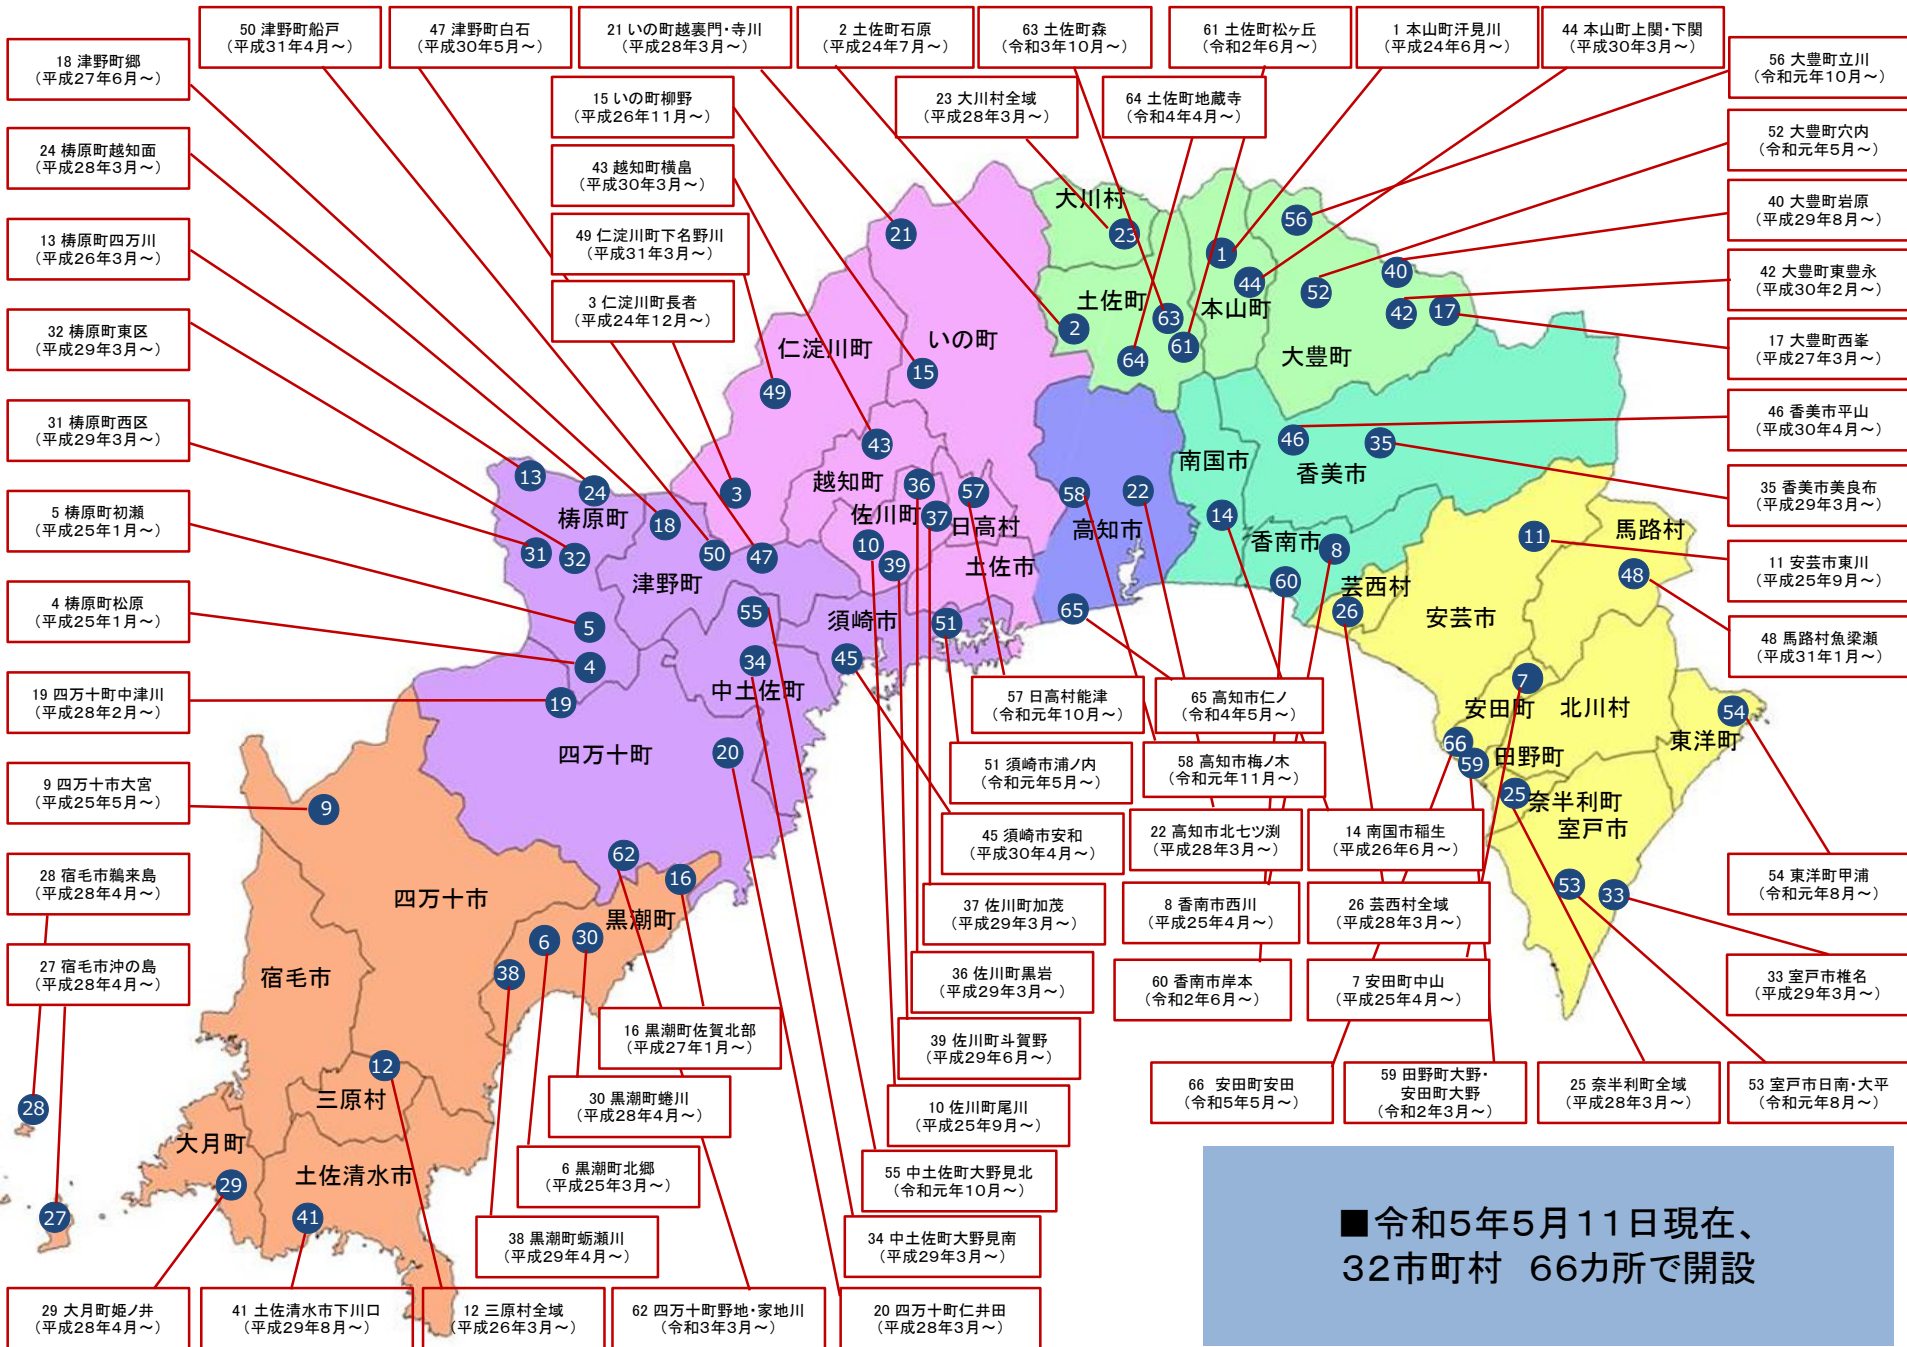

# 集落活動センターの開所状況

■令和5年5月11日現在、  
32市町村 66力所で開設