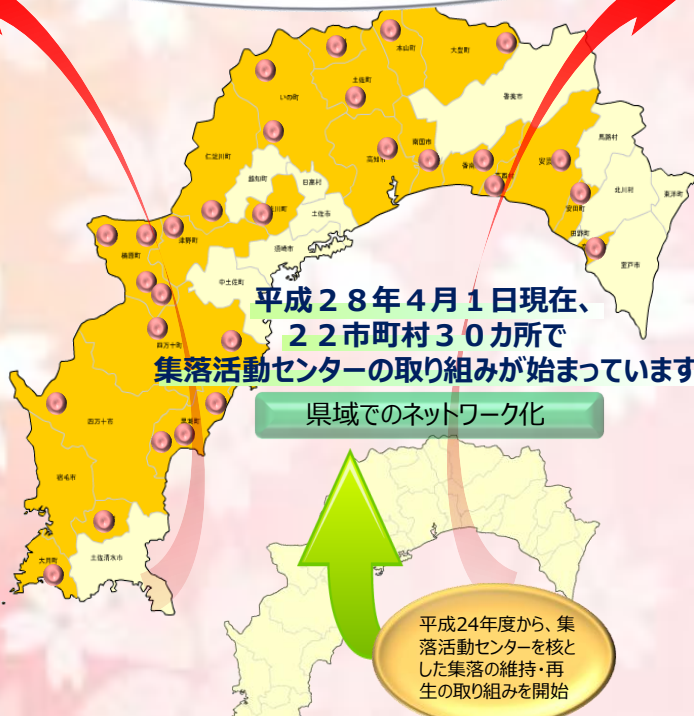

集落活動センターの開所地区一覽

最終的には130箇所程度の
集落活動センターを開所し、
あまねく県内をカバーします！

地区名	名称	地区名	名称
1 汗見川	集落活動センター「汗見川」	16 佐賀北部	集落活動センター 佐賀北部
2 石原	集落活動センター いしはらの里	17 西峰	集落活動センター「西峯」
3 長者	集落活動センター だんだんの里	18 郷	郷地区集落活動センター「奥四万十の郷」
4 松原	集落活動センター「まつばら」	19 中津川	中津川集落活動センター こだま
5 初瀬	集落活動センター「はつせ」	20 仁井田	集落活動センター「仁井田のりん家」
6 北郷	集落活動センター 北郷	21 越前門・寺川	集落活動センター「氷室の里」
7 中山	集落活動センター なかやま	22 北七ツ淵	北七ツ淵集落活動センター「たけのこの里」
8 西川	西川地区 集落活動センター	23 大川村	集落活動センター 結いの里
9 大宮	大宮集落活動センター みやの里	24 越知面	集落活動センター「越知面」
10 尾川	集落活動センター たいご岩	25 奈半利町	集落活動センター なはりの郷
11 東川	東川集落活動センター かまん東川	26 芸西村	芸西村集落活動センター げいせい
12 三原村	三原村集落活動センター やまびこ	27 香毛市	集落活動センター 沖の島(仮称)
13 四万川	集落活動センター「四万川」	28 香毛市	集落活動センター 輪来島(仮称)
14 相生	集落活動センター「チーム相生」	29 大月町	集落活動センター 姫の里
15 柳野	集落活動センター 柳野	30 黒潮町	集落活動センター であいの里 蜂川