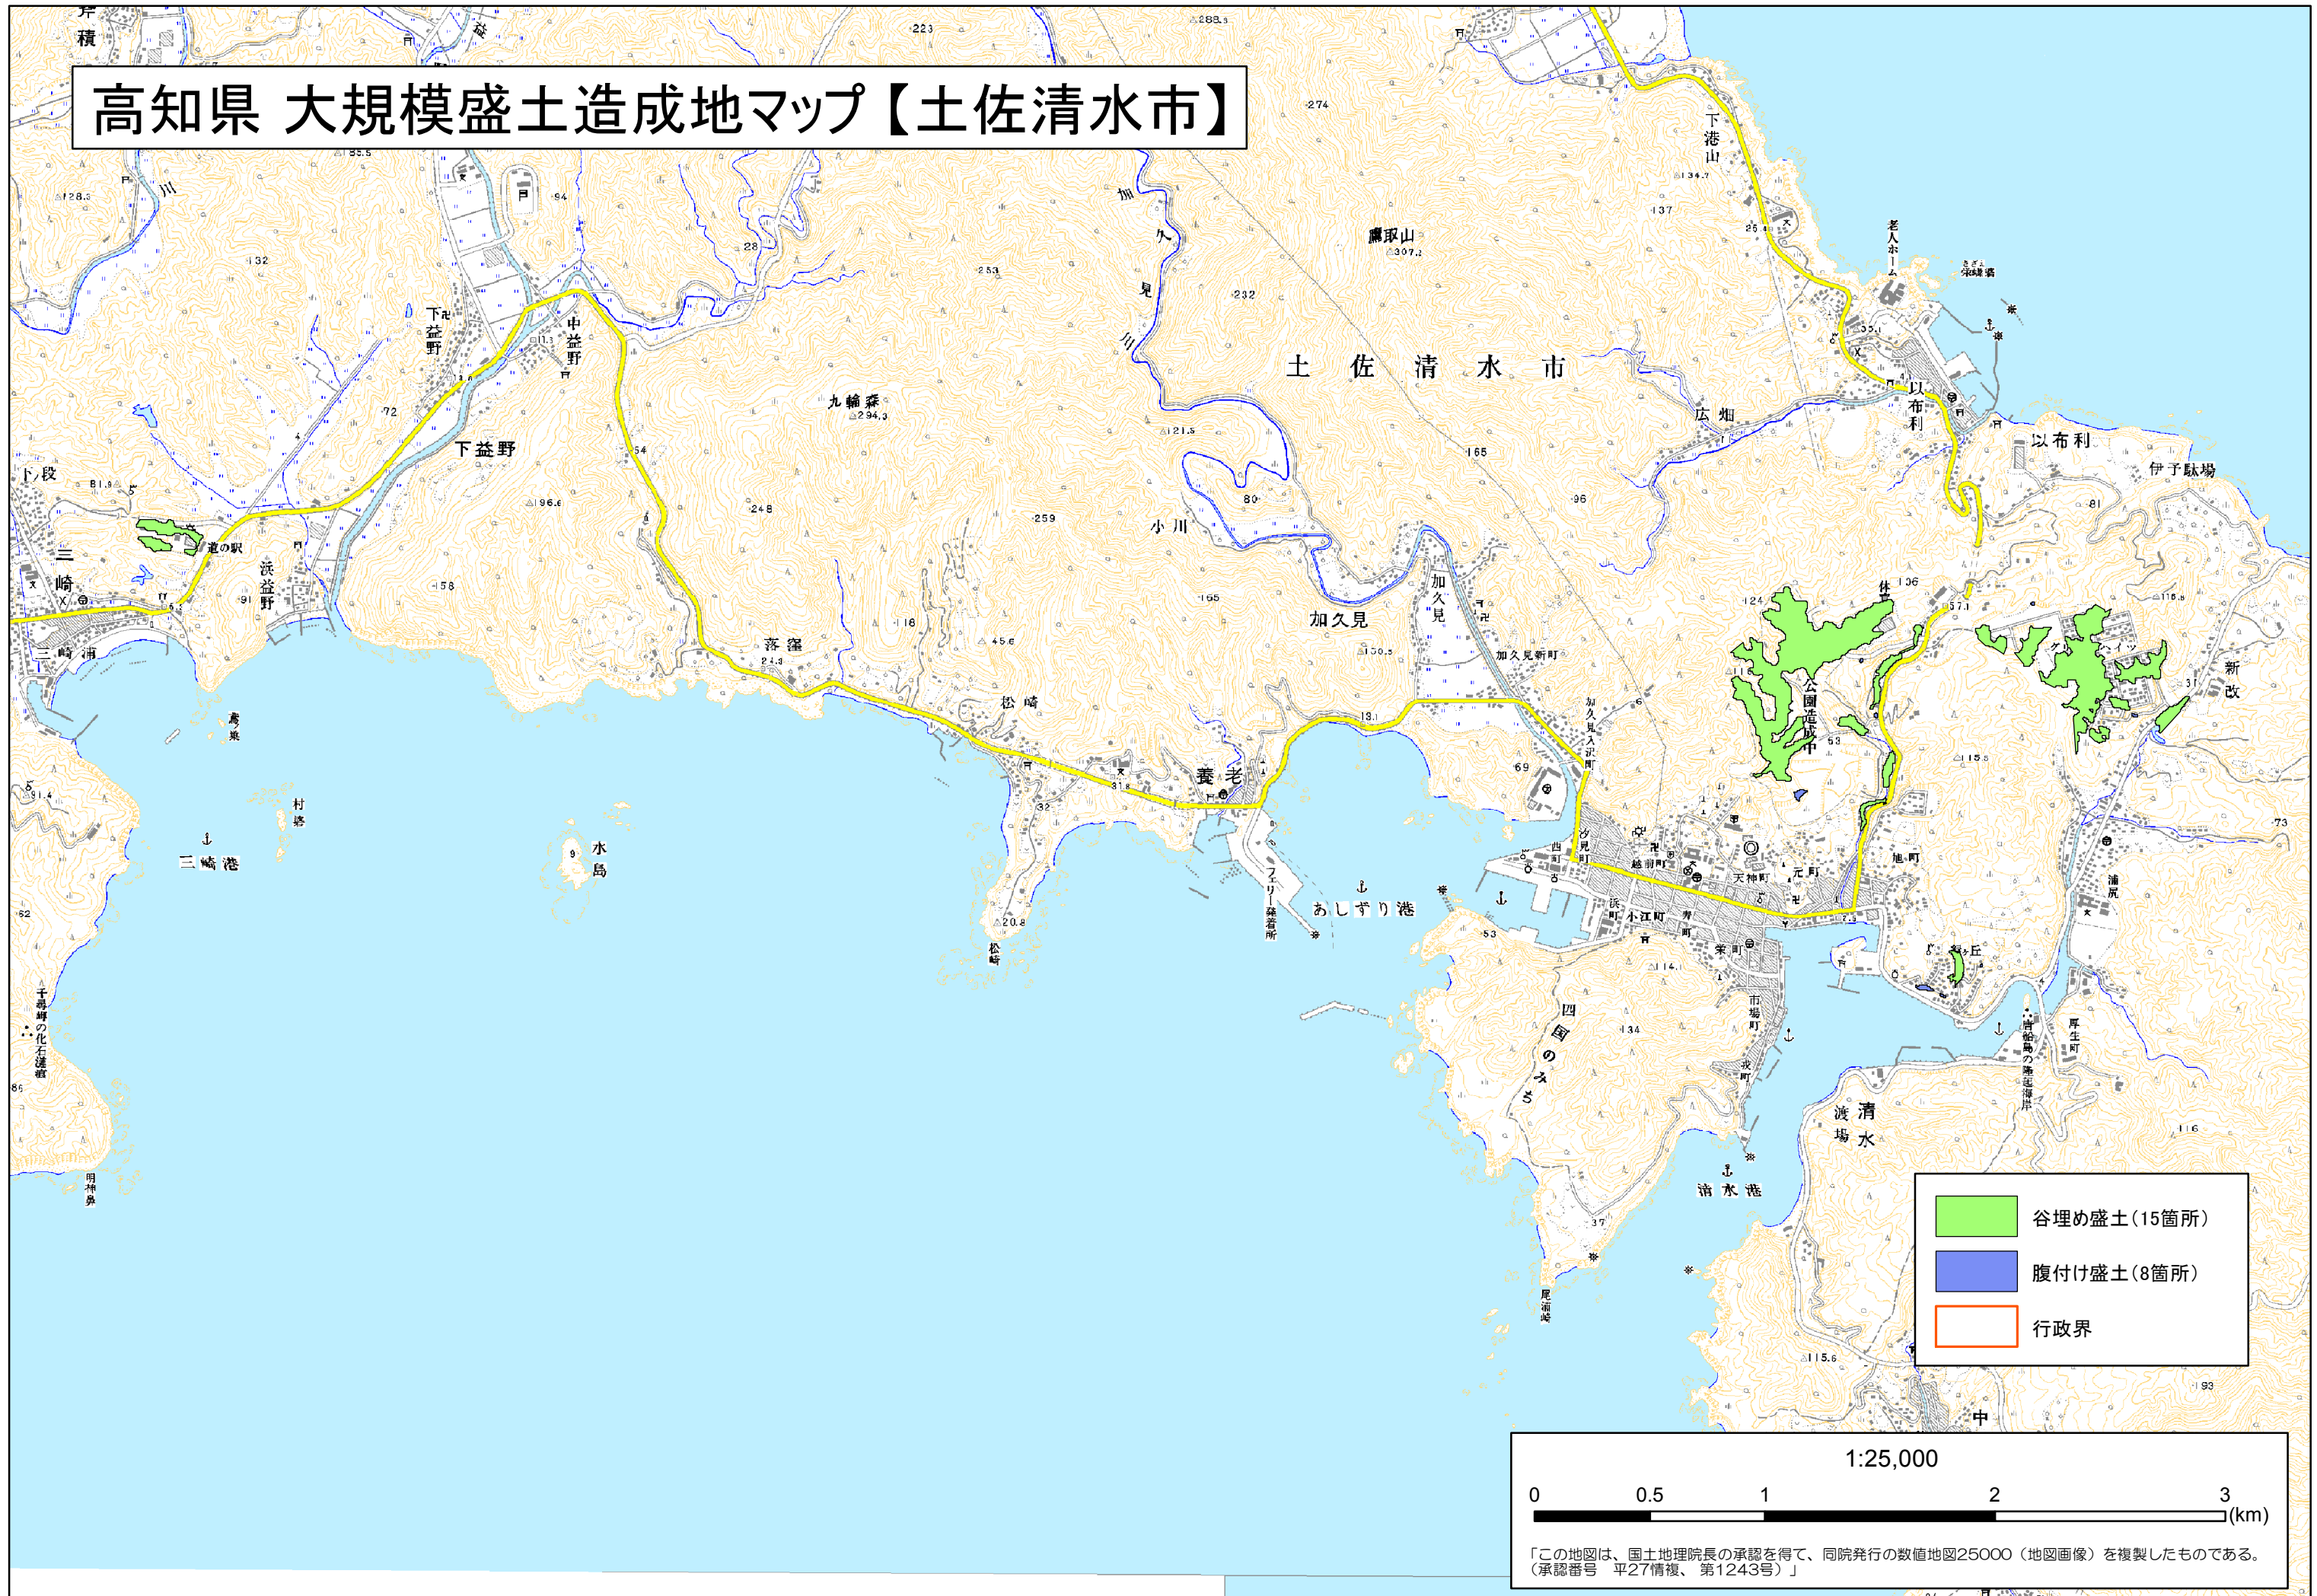

高知県 大規模盛土造成地マップ【土佐清水市】

- 谷埋め盛土(15箇所)
- 腹付け盛土(8箇所)
- 行政界

「この地図は、国土地理院長の承認を得て、同院発行の数値地図25000（地図画像）を複製したものである。（承認番号 平27情復、第1243号）」