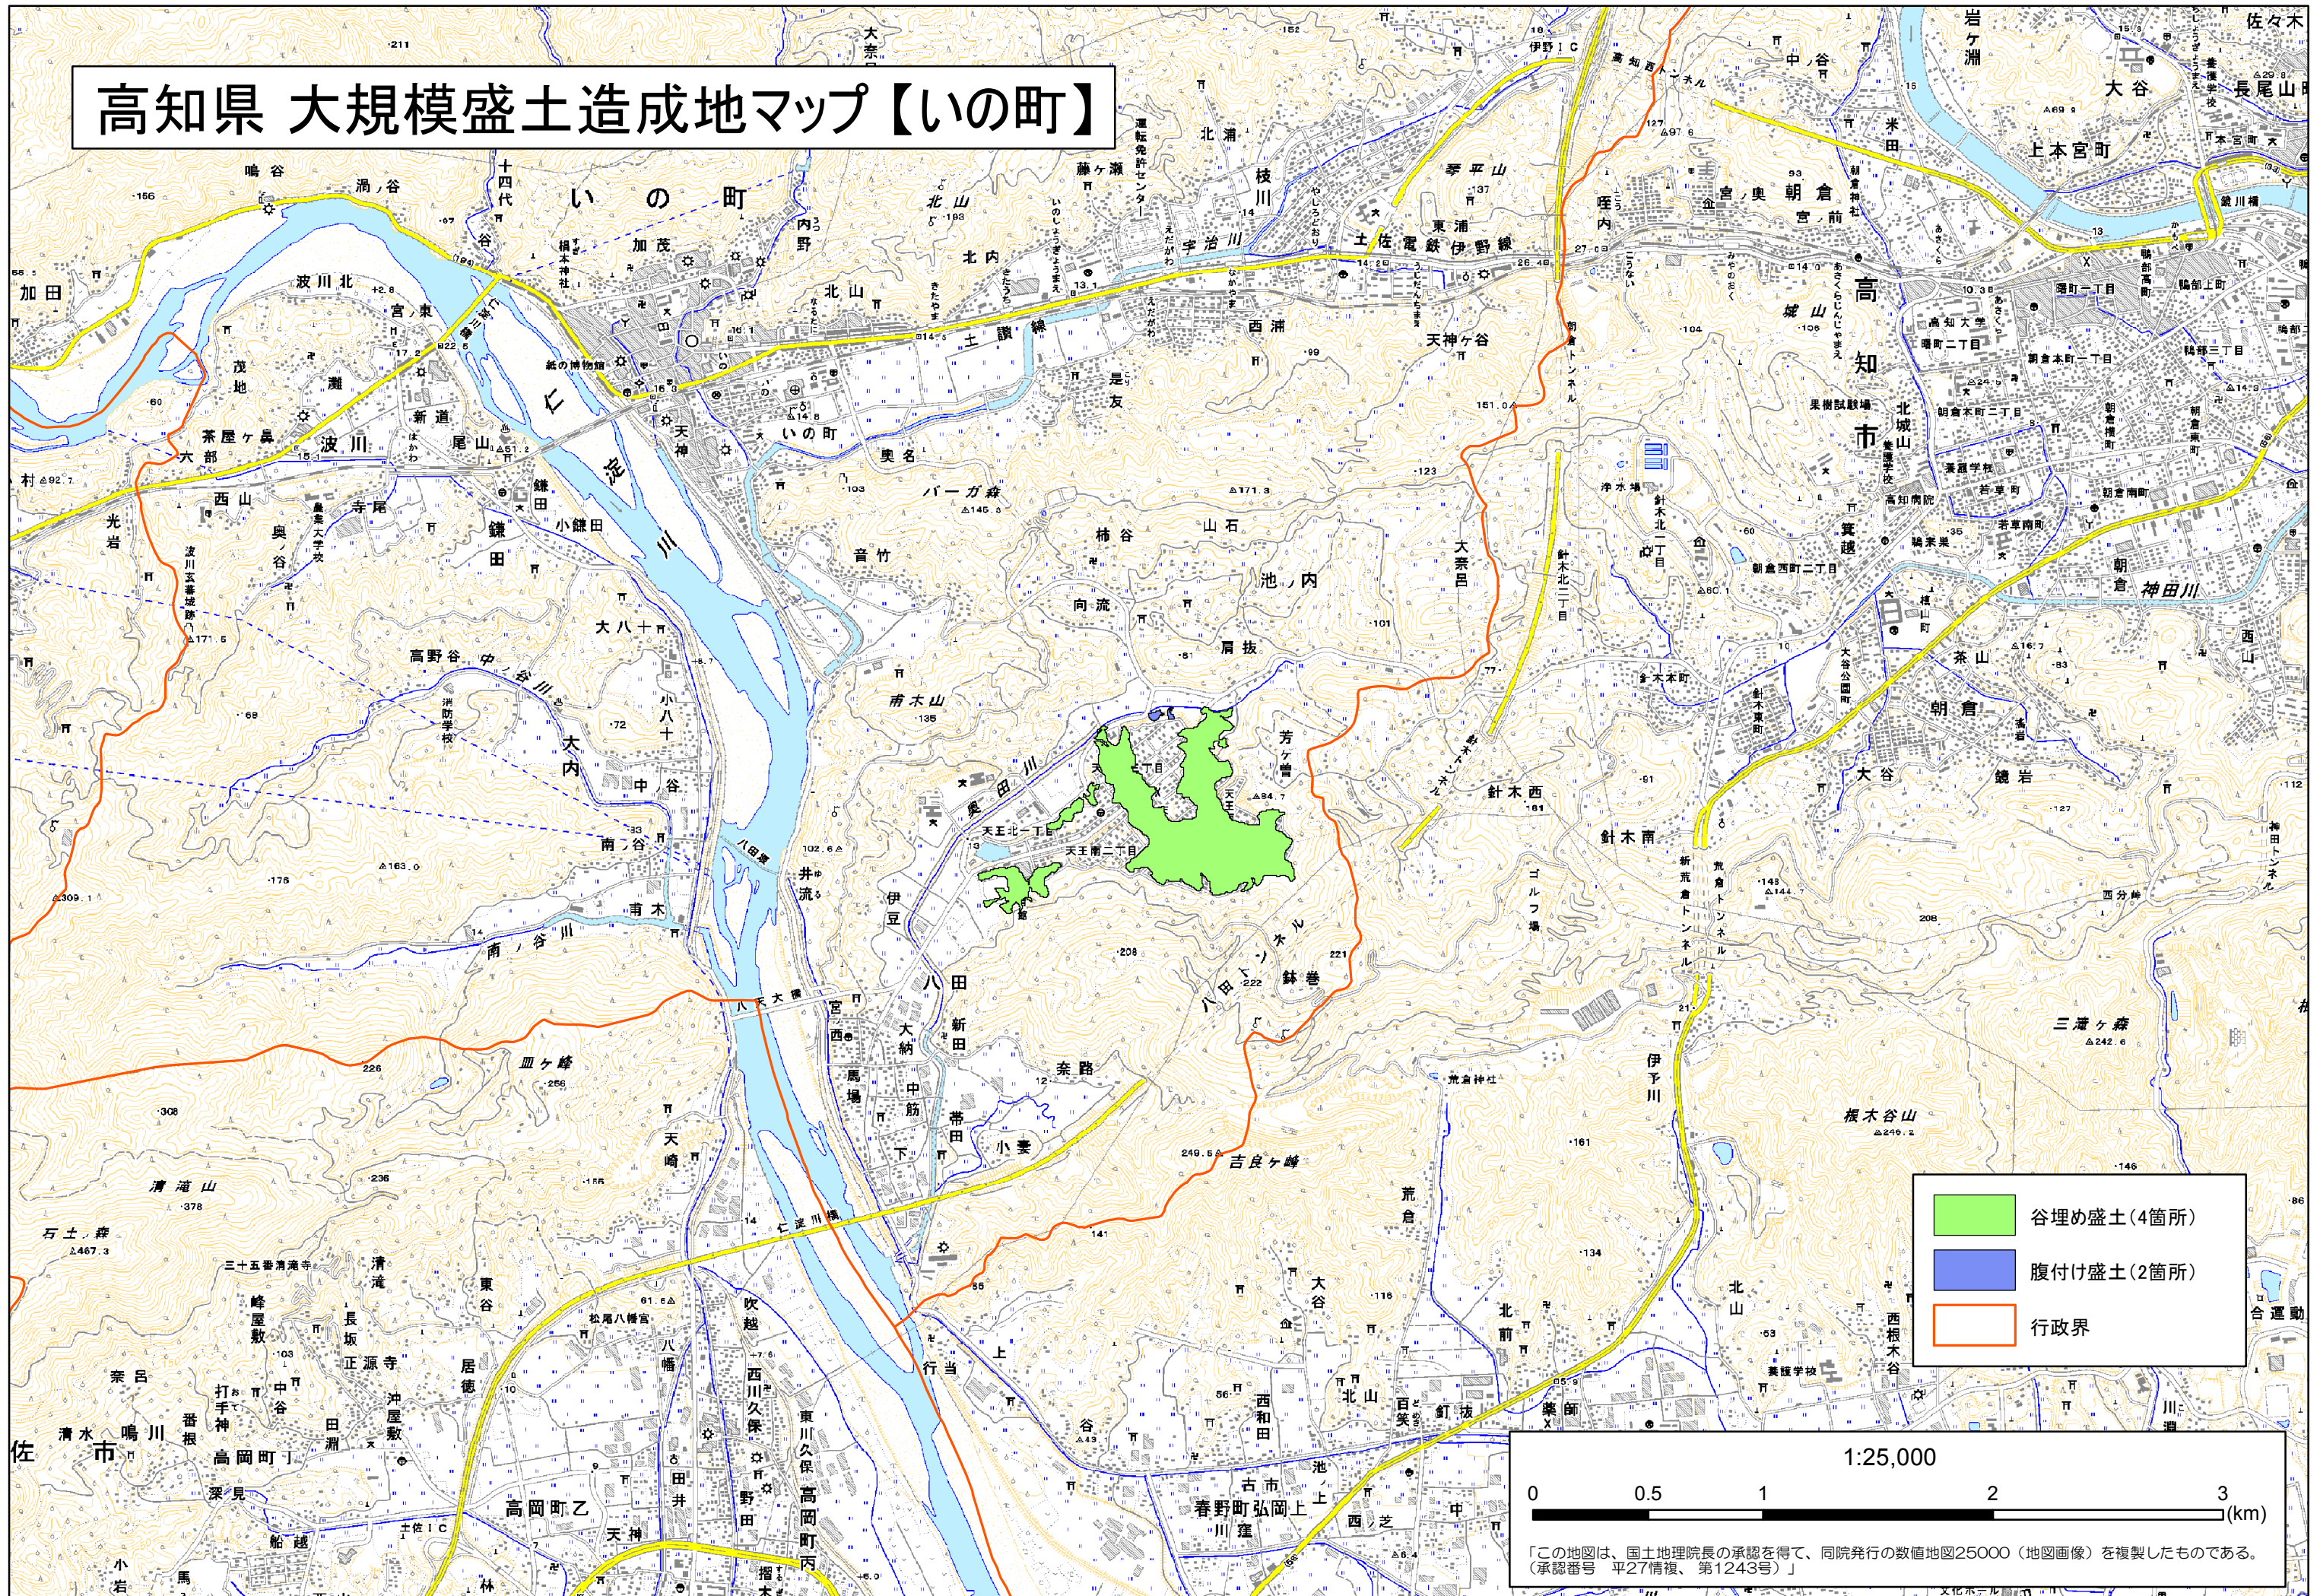

高知県 大規模盛土造成地マップ【いの町】

- 谷埋め盛土(4箇所)
- 腹付け盛土(2箇所)
- 行政界