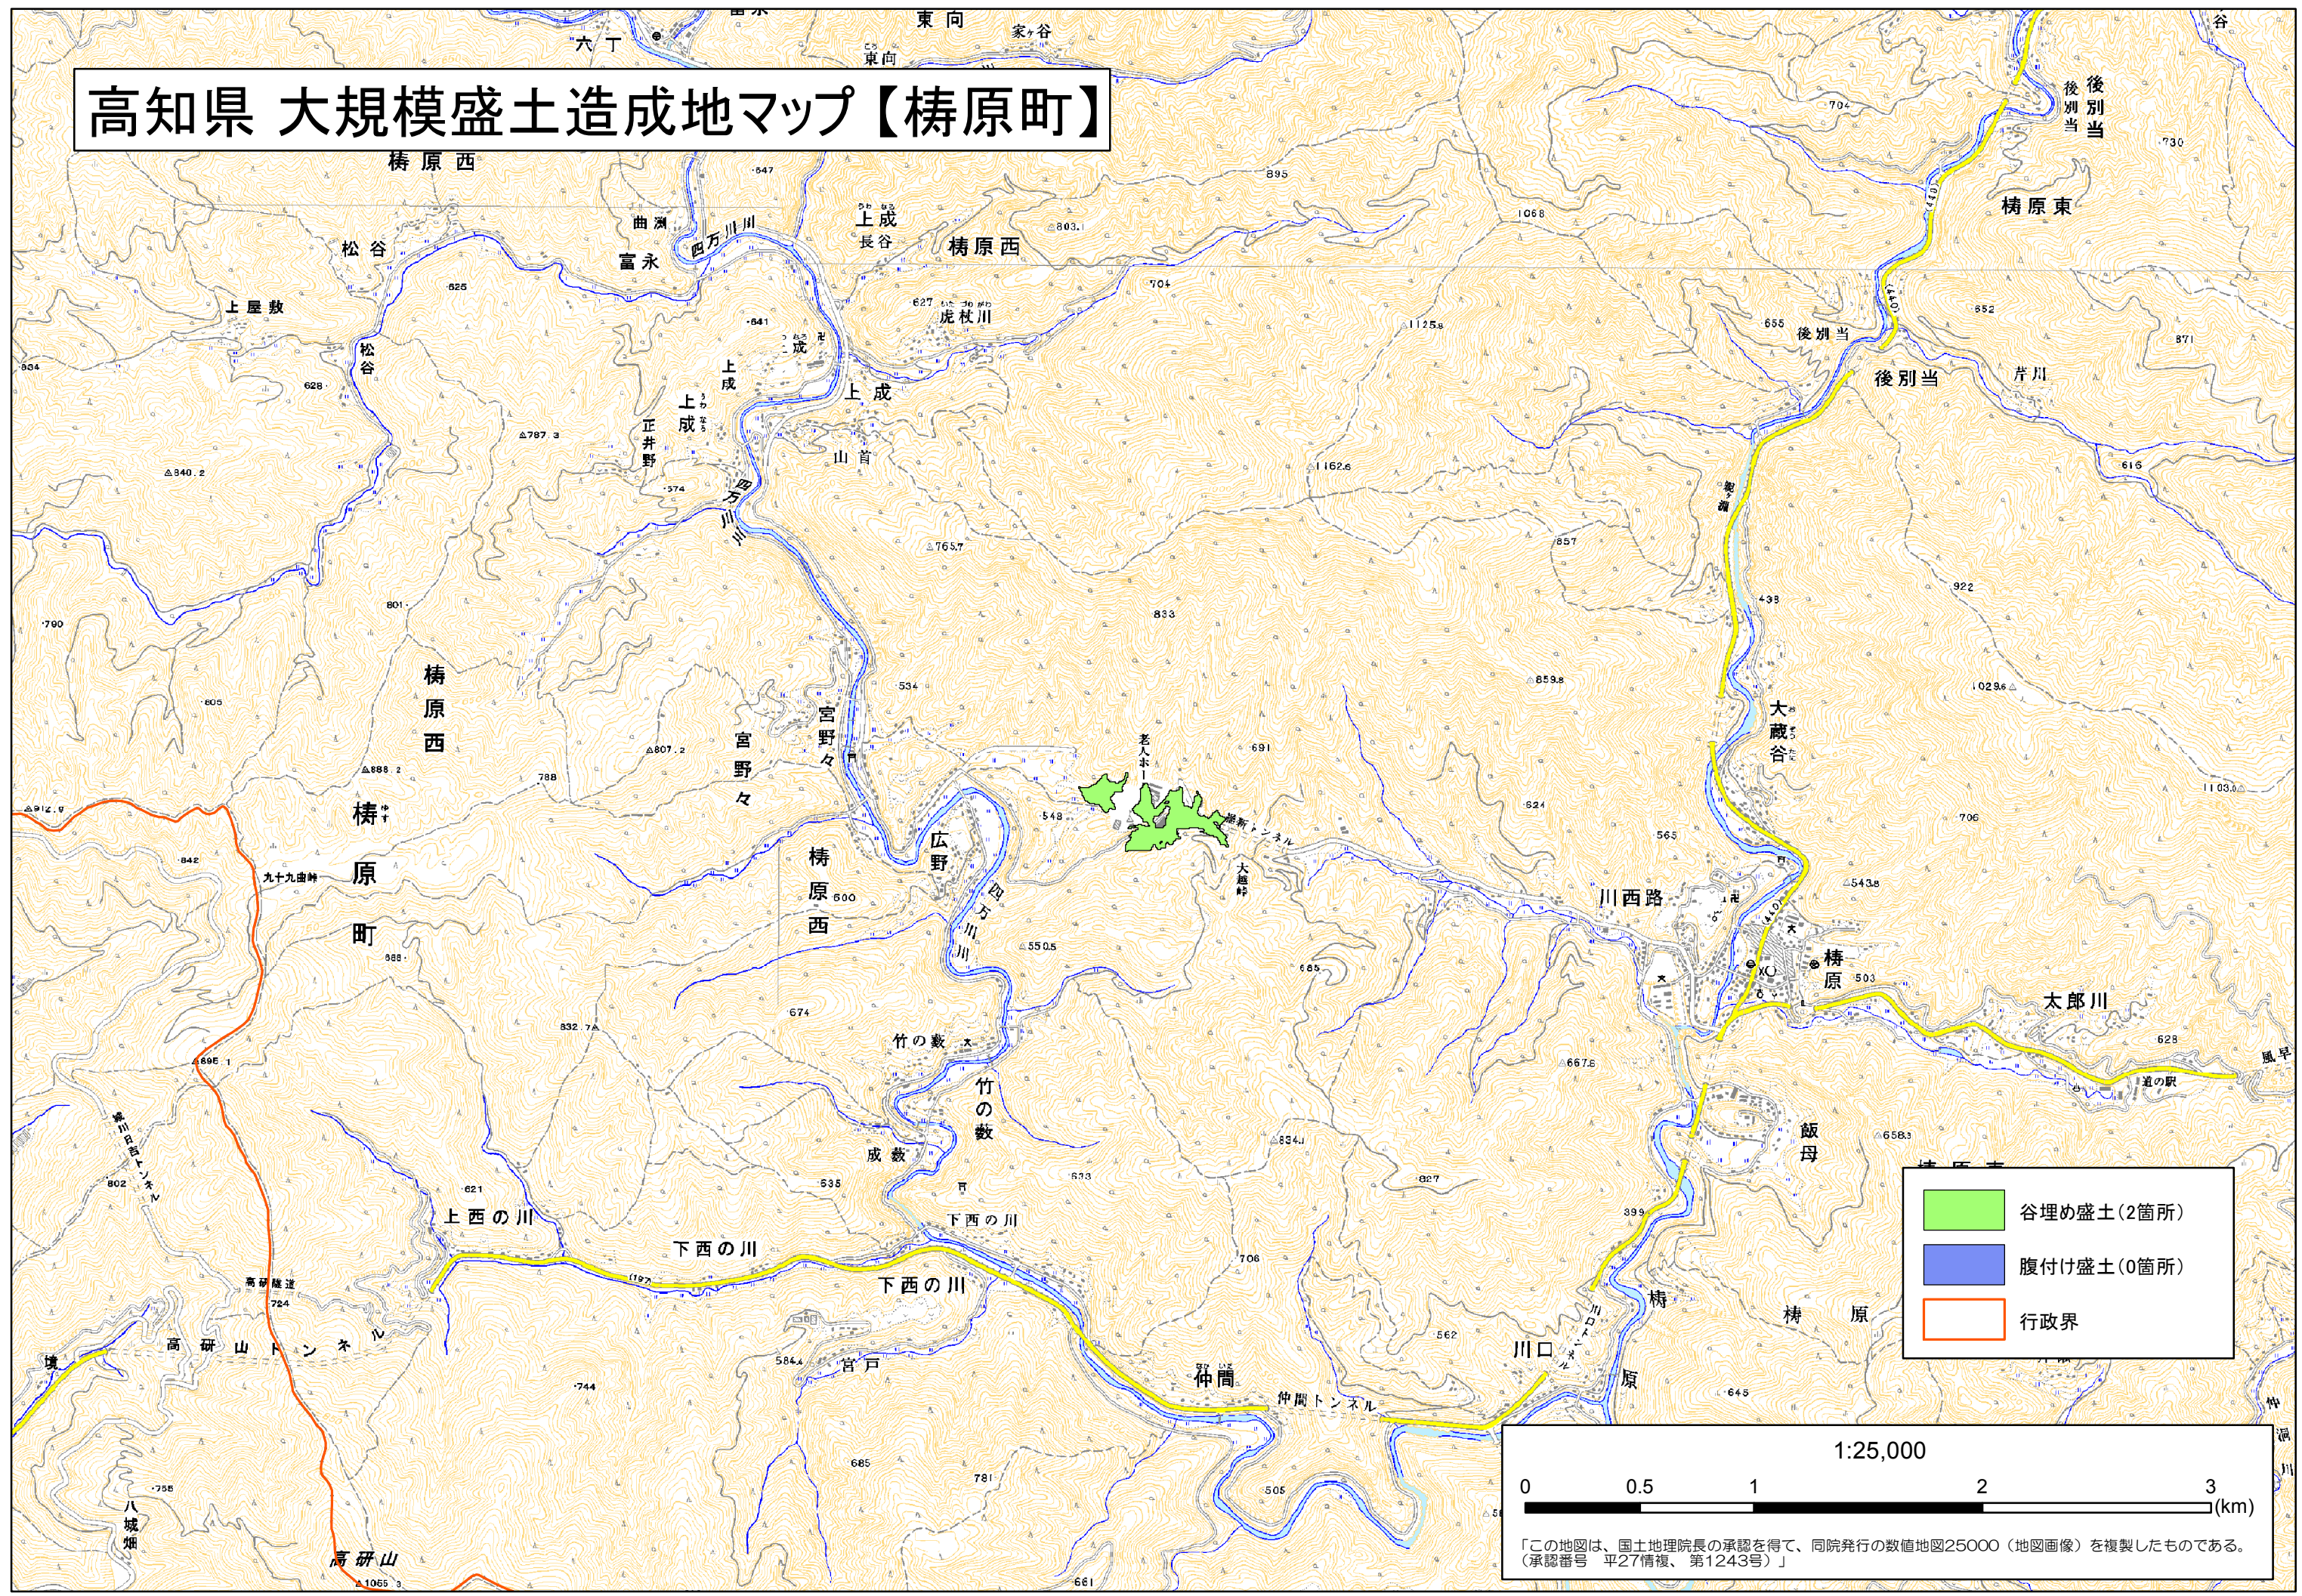

高知県 大規模盛土造成地マップ【梼原町】

- 谷埋め盛土(2箇所)
- 腹付け盛土(0箇所)
- 行政界

1:25,000

0 0.5 1 2 3 (km)

「この地図は、国土地理院長の承認を得て、同院発行の数値地図25000（地図画像）を複製したものである。（承認番号 平27情復、第1243号）」