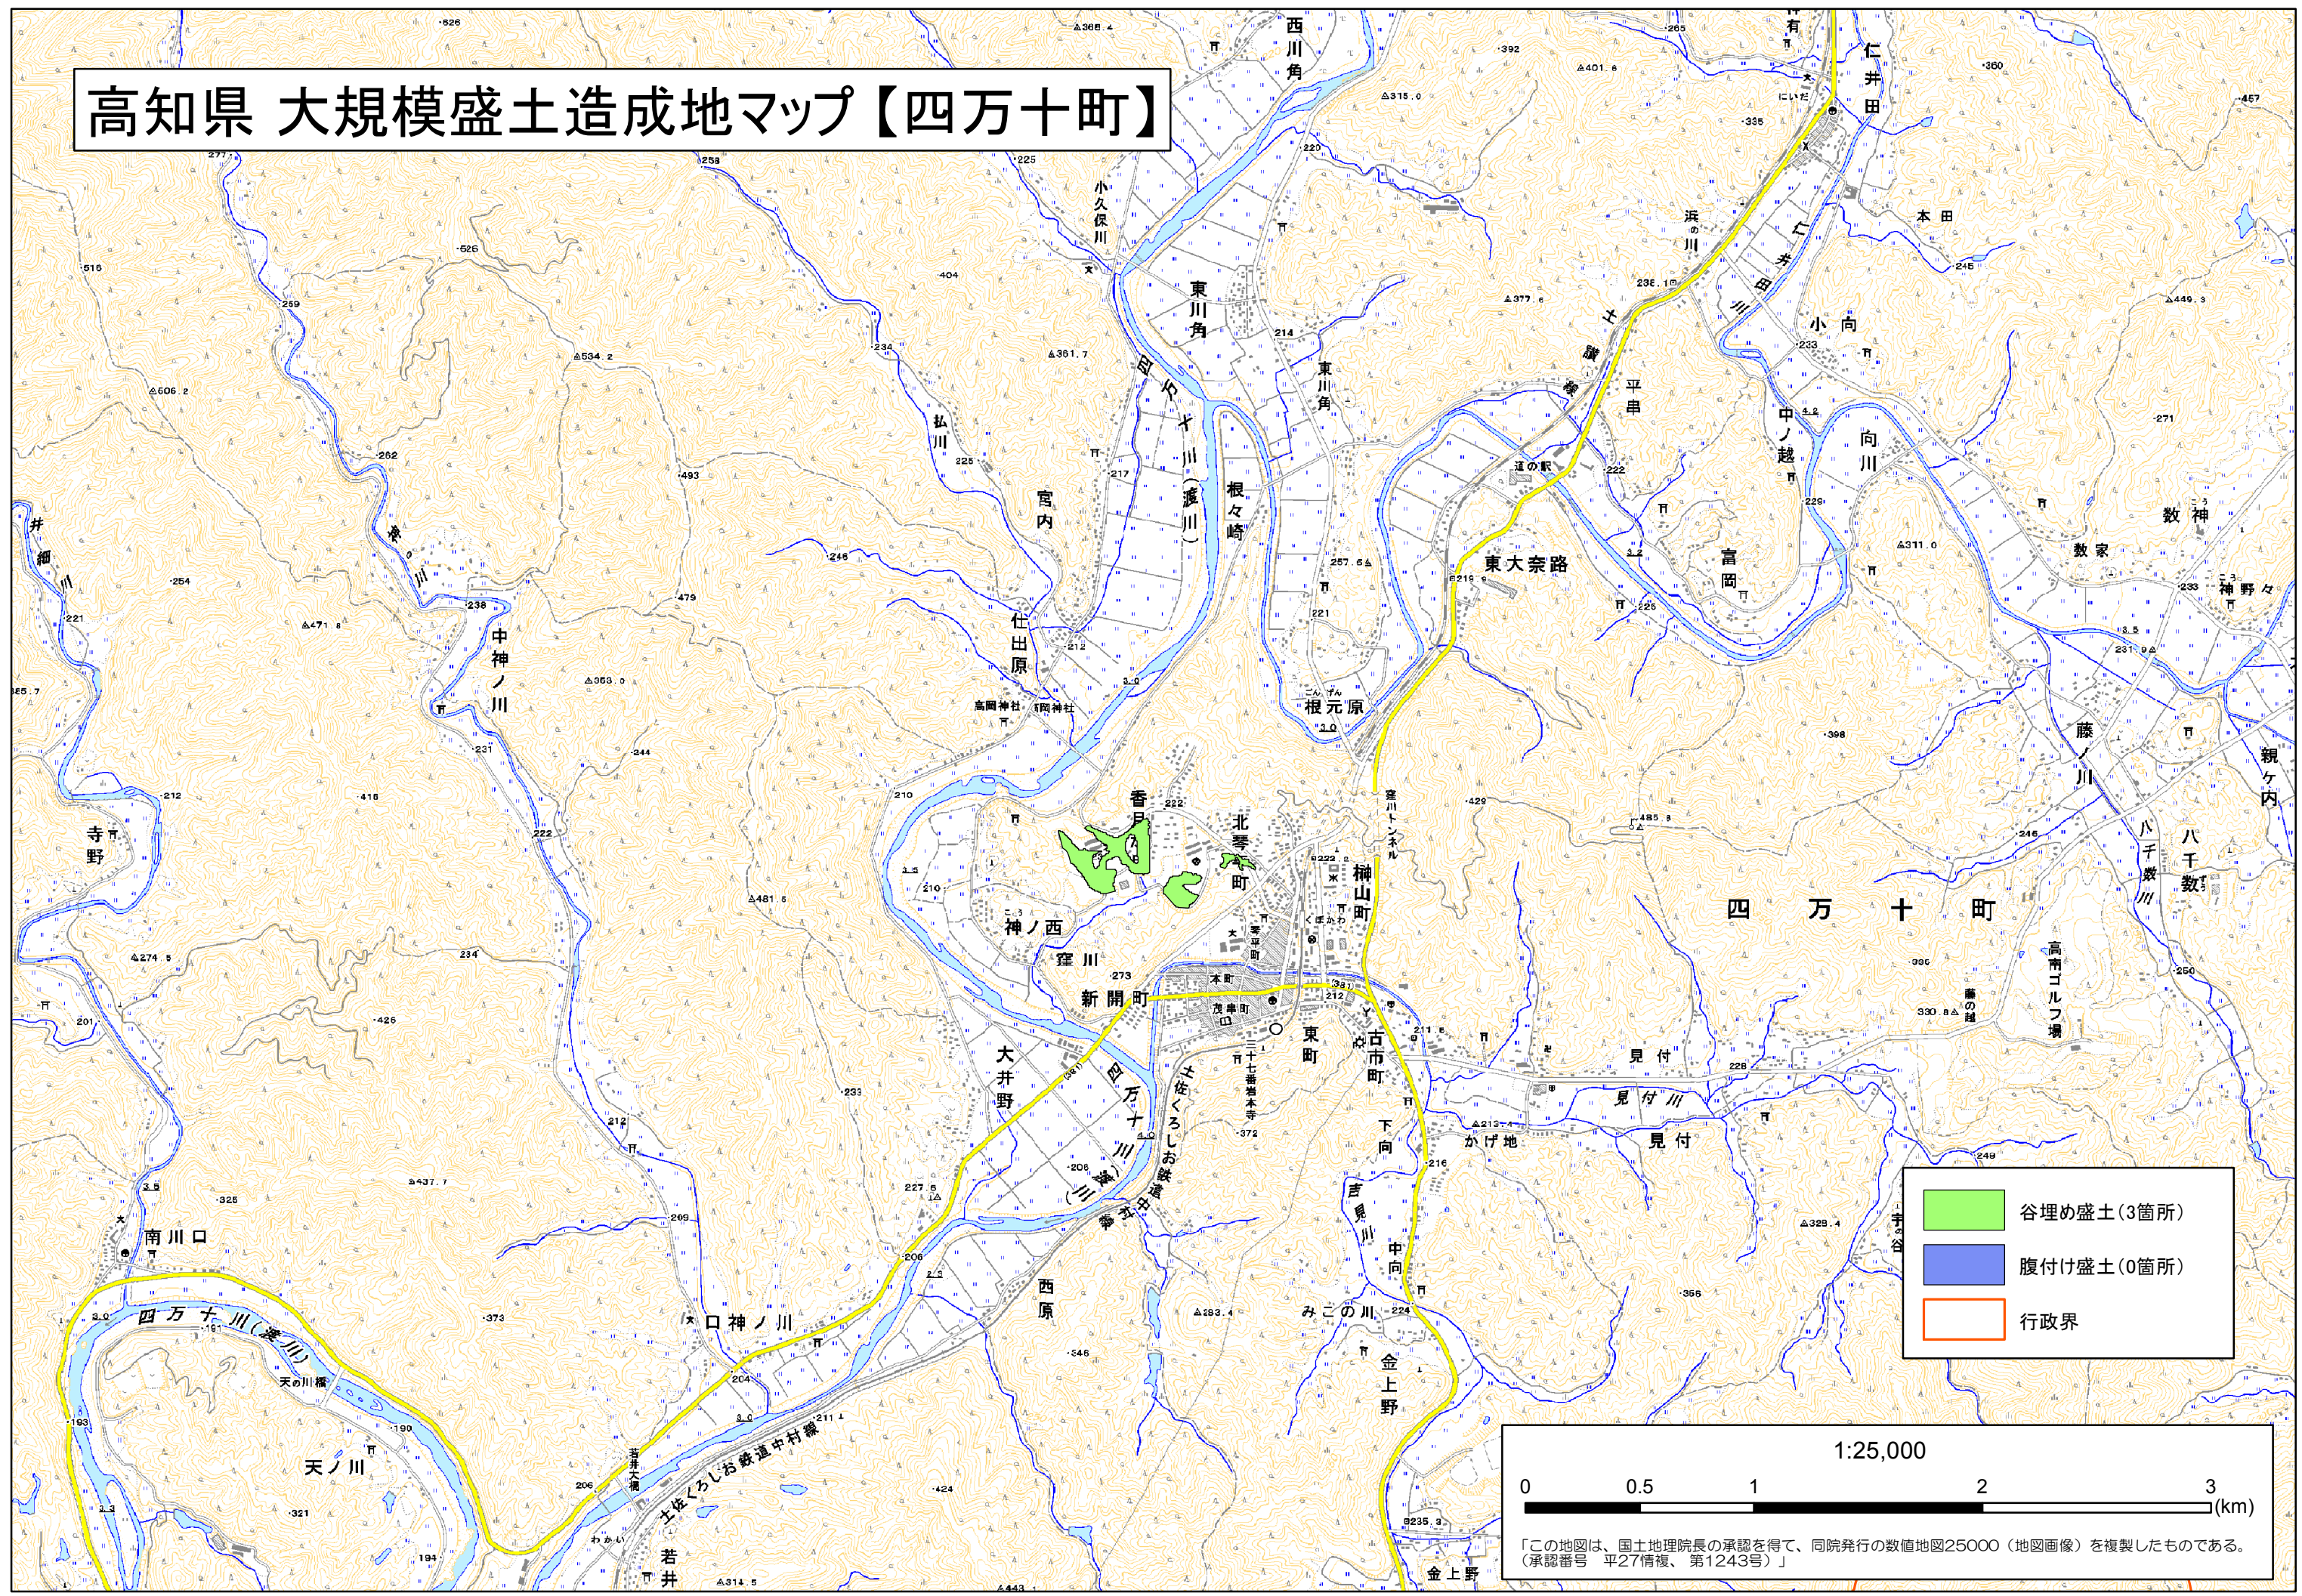

高知県 大規模盛土造成地マップ【四万十町】

	谷埋め盛土(3箇所)
	腹付け盛土(0箇所)
	行政界

1:25,000

0 0.5 1 2 3 (km)

「この地図は、国土地理院長の承認を得て、同院発行の数値地図25000（地図画像）を複製したものである。
（承認番号 平27情複、第1243号）」