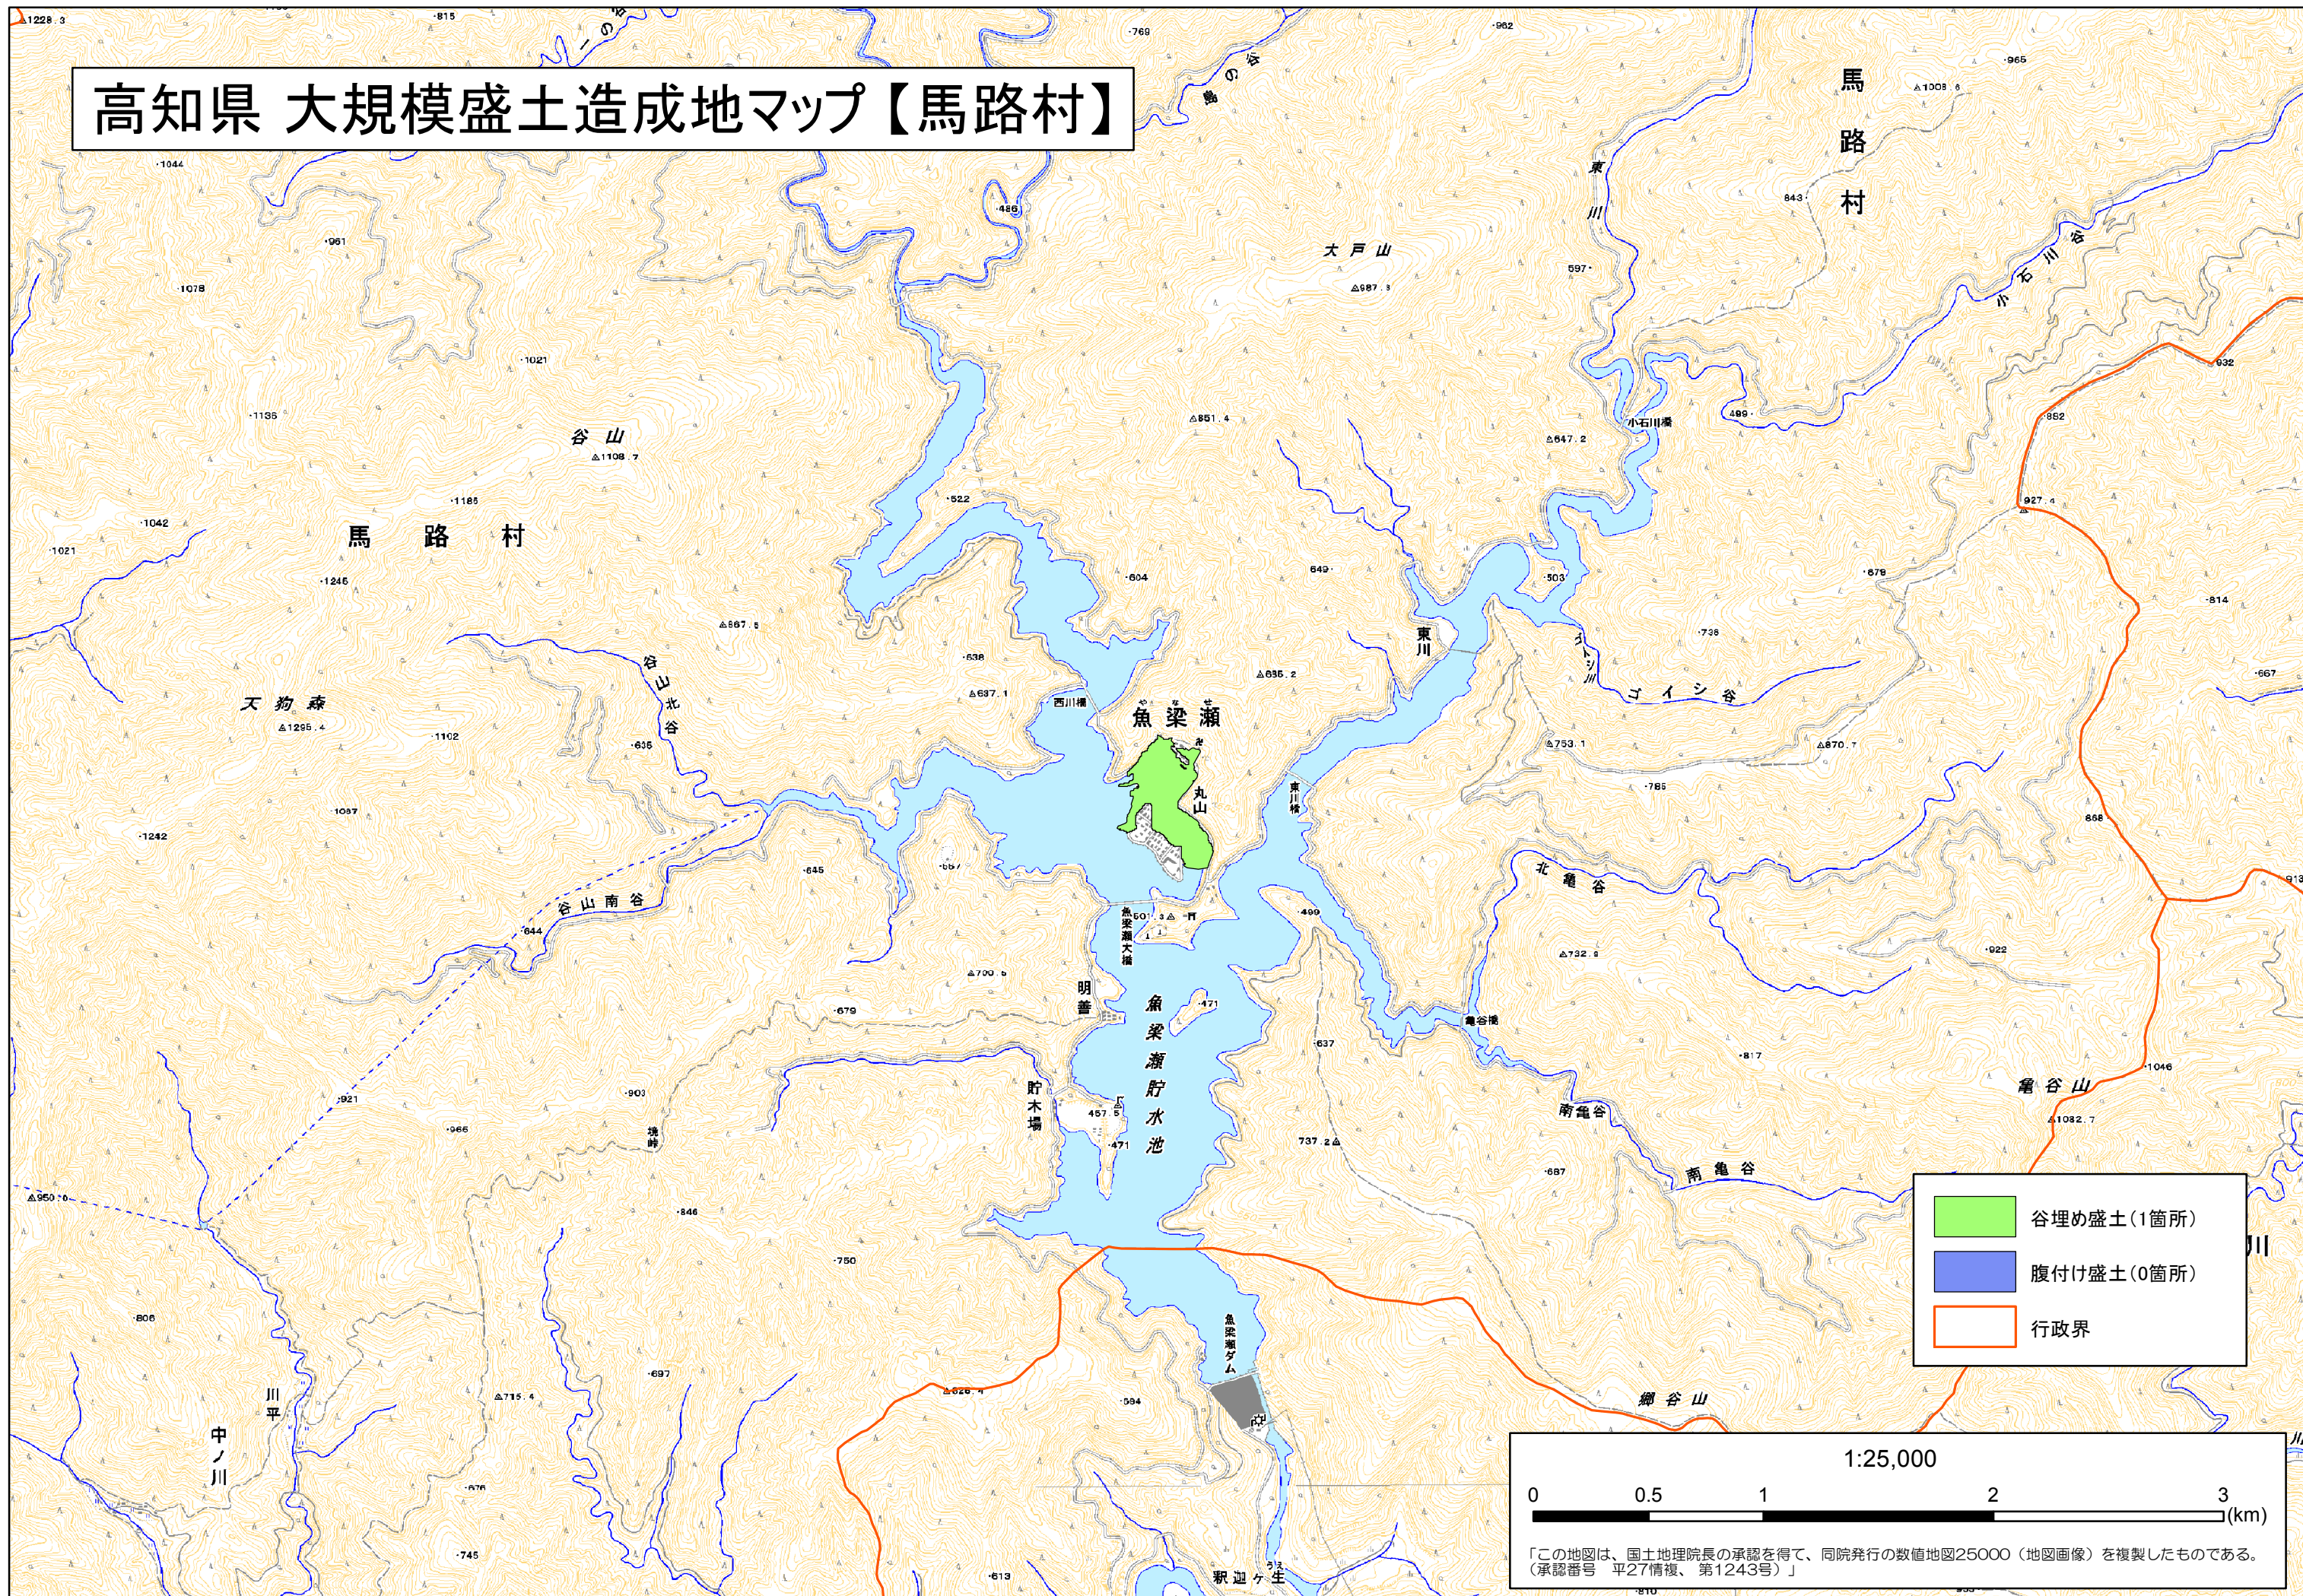

# 高知県 大規模盛土造成地マップ【馬路村】

- 谷埋め盛土(1箇所)
- 腹付け盛土(0箇所)
- 行政界

「この地図は、国土地理院長の承認を得て、同院発行の数値地図25000（地図画像）を複製したものである。（承認番号 平27情複、第1243号）」