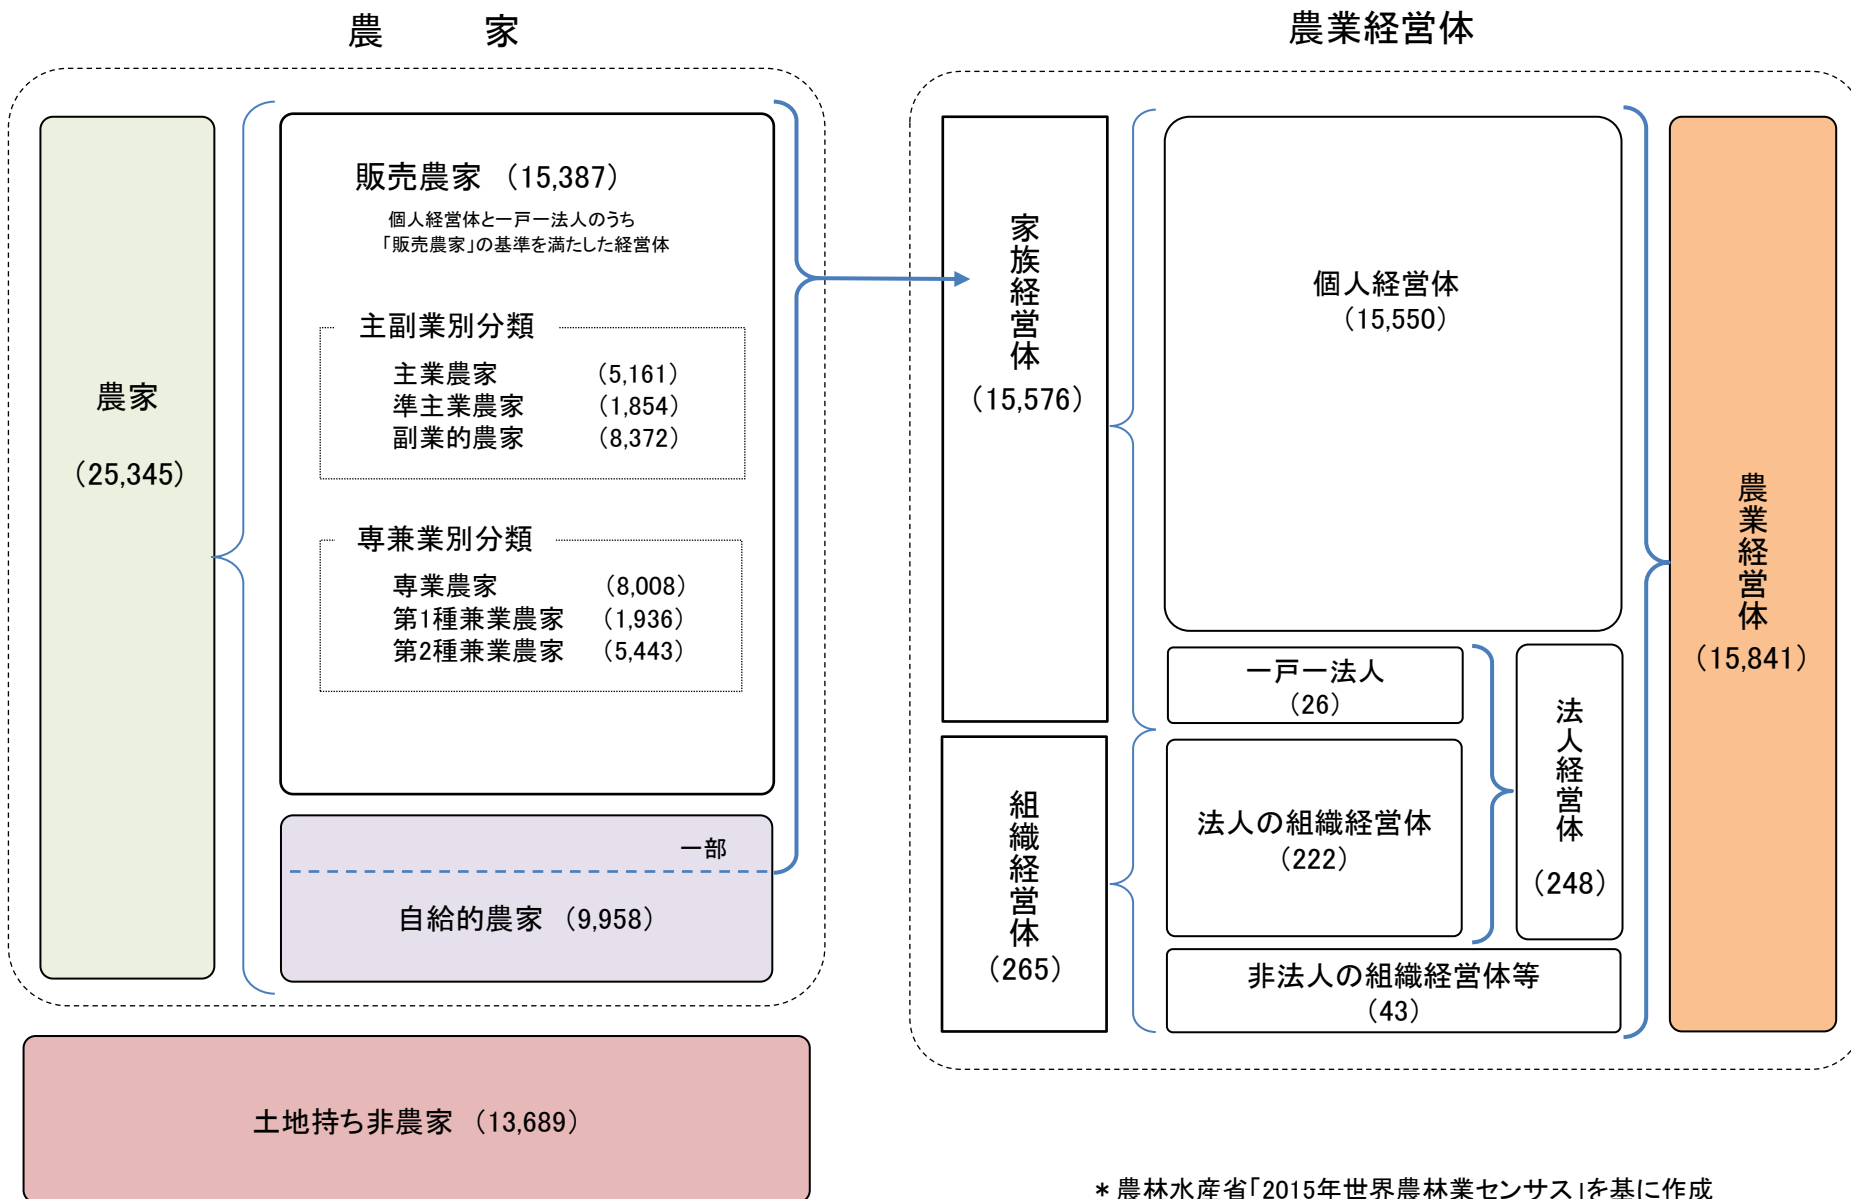

# 農業経営体及び農家の現状(高知県)

\* 農林水産省「2015年世界農林業センサス」を基に作成