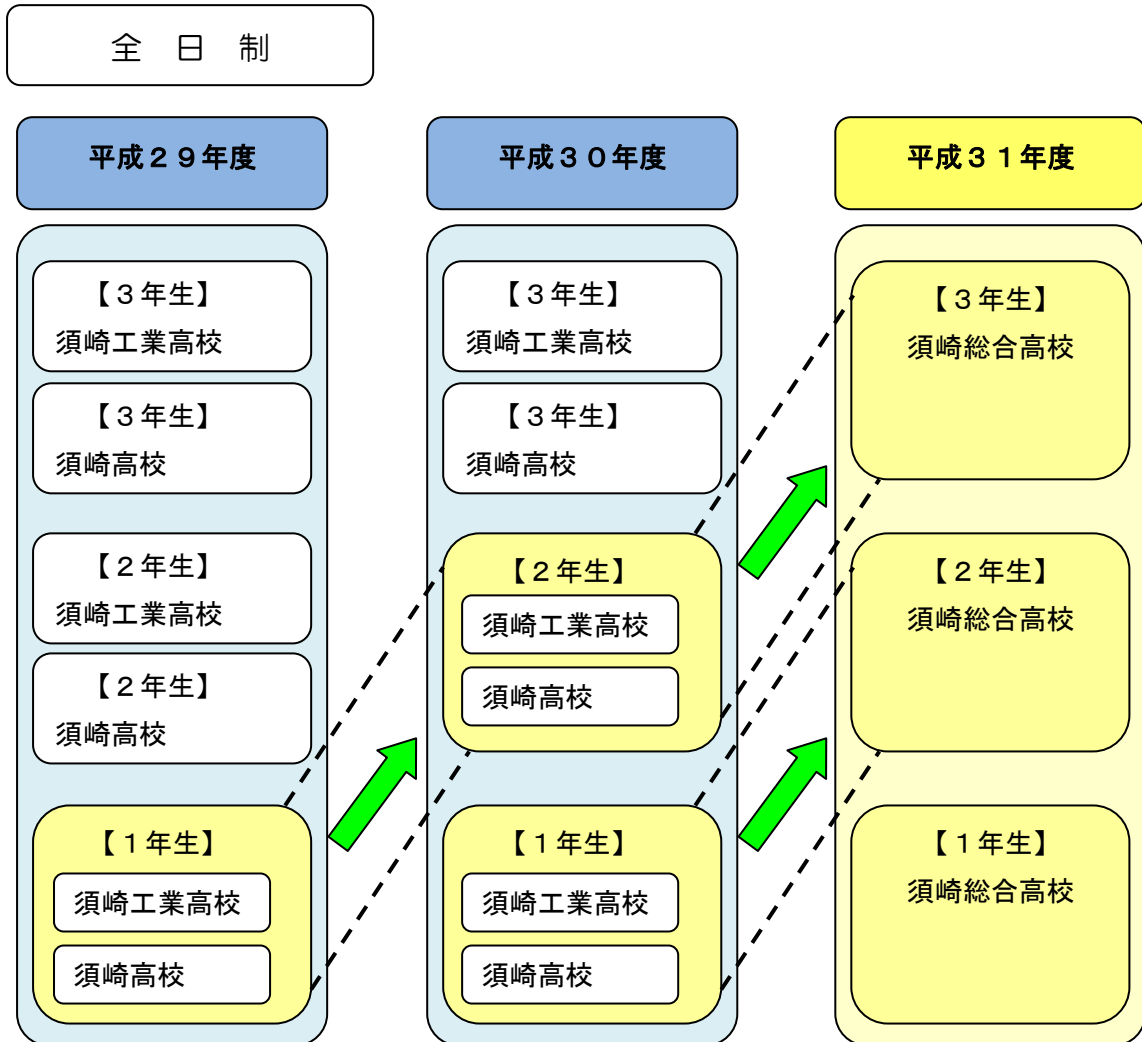

須崎工業高等学校と須崎高等学校の統合スケジュール

- 平成28年度までに、須崎工業高校、須崎高校に入学した生徒は、須崎工業高校、須崎高校で卒業する。
- 平成29年度に須崎工業高校、須崎高校の新学科に入学した生徒は、平成29年度、平成30年度の2年間は須崎工業高校、須崎高校の生徒として学習し、平成31年度に須崎総合高校に移り、須崎総合高校の生徒として卒業する。
- 平成30年度に須崎工業高校、須崎高校の新学科に入学した生徒は、平成30年度は須崎工業高校、須崎高校の生徒として学習し、平成31年度に須崎総合高校に移り、須崎総合高校の生徒として卒業する。

定 時 制

- 平成27年度までに、須崎高校定時制に入学した生徒は、須崎高校で卒業する。
- 平成28年度に須崎高校定時制に入学した生徒は、平成28年度、平成29年度、平成30年度の3年間は、須崎高校定時制の生徒として学習し、平成31年度に須崎総合高校に移り、須崎総合高校の生徒として卒業する。
- 平成29年度に須崎高校定時制に入学した生徒は、平成29年度、平成30年度の2年間は、須崎高校定時制の生徒として学習し、平成31年度から須崎総合高校に移り、須崎総合高校の生徒として卒業する。
- 平成30年度に須崎高校定時制に入学した生徒は、平成30年度は、須崎高校定時制の生徒として学習し、平成31年度から須崎総合高校に移り、須崎総合高校の生徒として卒業する。