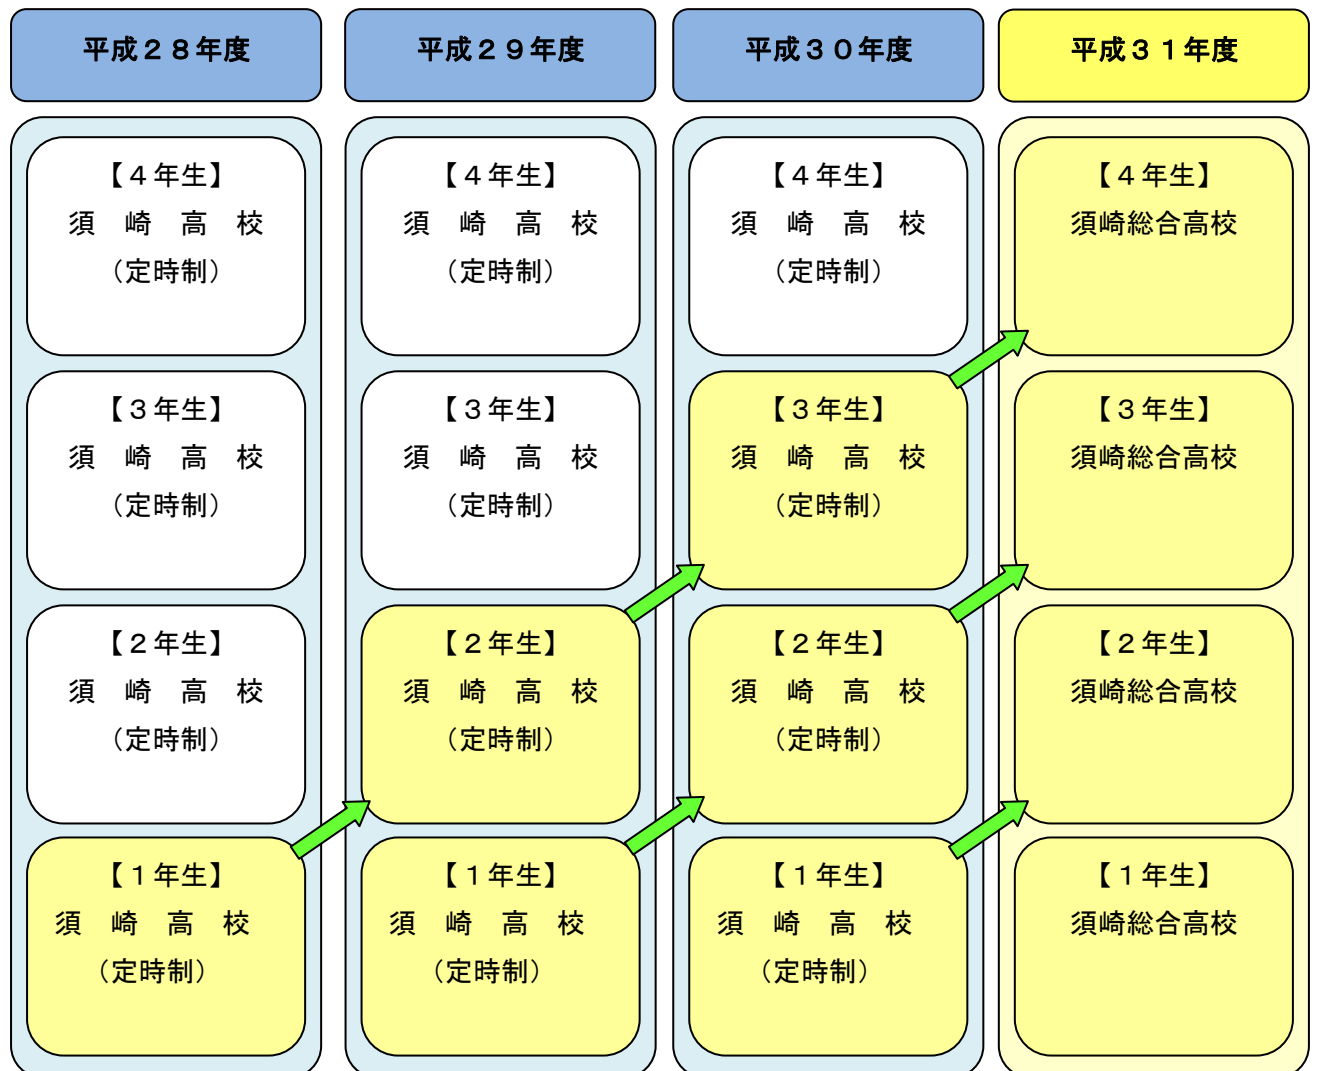

須崎工業高等学校と須崎高等学校の統合スケジュール

- 平成28年度までに、須崎工業高校、須崎高校に入学した生徒は、須崎工業高校、須崎高校で卒業する。
- 平成29年度に須崎工業高校、須崎高校の新学科に入学した生徒は、平成29年度、平成30年度の2年間は須崎工業高校、須崎高校の生徒として学習し、平成31年度に須崎総合高校に移り、須崎総合高校の生徒として卒業する。
- 平成30年度に須崎工業高校、須崎高校の新学科に入学した生徒は、平成30年度は須崎工業高校、須崎高校の生徒として学習し、平成31年度に須崎総合高校に移り、須崎総合高校の生徒として卒業する。

定 時 制

- 平成27年度までに、須崎高校定時制に入学した生徒は、須崎高校で卒業する。
- 平成28年度に須崎高校定時制に入学した生徒は、平成28年度、平成29年度、平成30年度の3年間は、須崎高校定時制の生徒として学習し、平成31年度に須崎総合高校に移り、須崎総合高校の生徒として卒業する。
- 平成29年度に須崎高校定時制に入学した生徒は、平成29年度、平成30年度の2年間は、須崎高校定時制の生徒として学習し、平成31年度から須崎総合高校に移り、須崎総合高校の生徒として卒業する。
- 平成30年度に須崎高校定時制に入学した生徒は、平成30年度は、須崎高校定時制の生徒として学習し、平成31年度から須崎総合高校に移り、須崎総合高校の生徒として卒業する。