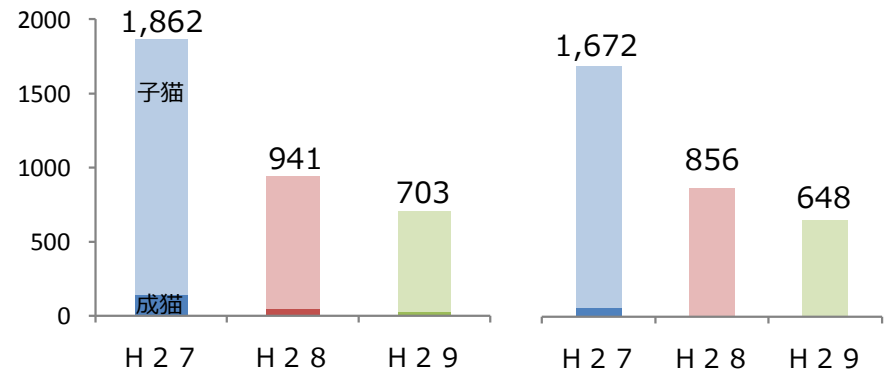

小動物管理センターの収容頭数 (2月末までの比較)

資料 1

犬

◇収容頭数 (月別の推移)

猫

◇収容頭数 (月別の推移)

◇収容頭数 (2月末計)

◇殺処分数 (2月末計)

◇收容内訳

	(2月末計)			
	H27	H28	H29	H29-H27
引取	129	18	20	△ 109
保護	312	284	238	△ 74
成犬	233	213	170	△ 63
子犬	79	71	68	△ 11
負傷	11	9	9	△ 2
合計	452	311	267	△ 185

◇收容頭数 (2月末計)

◇殺処分数 (2月末計)

◇收容内訳

	(2月末計)			
	H27	H28	H29	H29-H27
引取	289	55	2	△ 287
保護	1,505	844	662	△ 843
成猫	44	5	0	△ 44
子猫	1,461	839	662	△ 799
負傷	68	42	39	△ 29
合計	1,862	941	703	△ 1,159