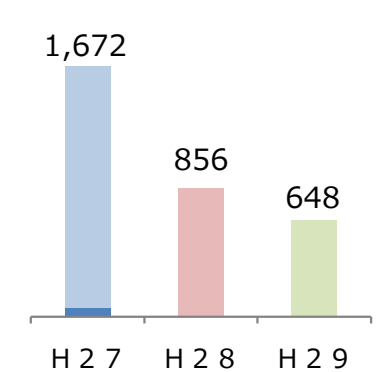

小動物管理センターの収容頭数 (2月末までの比較)

資料 1

犬

◇収容頭数 (月別の推移)

猫

◇収容頭数 (月別の推移)

◇収容頭数 (2月末計)

◇殺処分数 (2月末計)

◇收容内訳

	(2月末計)			
	H27	H28	H29	H29-H27
引取	129	18	20	△ 109
保護	312	284	238	△ 74
成犬	233	213	170	△ 63
子犬	79	71	68	△ 11
負傷	11	9	9	△ 2
合計	452	311	267	△ 185

◇收容頭数 (2月末計)

◇殺処分数 (2月末計)

◇收容内訳

	(2月末計)			
	H27	H28	H29	H29-H27
引取	289	55	2	△ 287
保護	1,505	844	662	△ 843
成猫	44	5	0	△ 44
子猫	1,461	839	662	△ 799
負傷	68	42	39	△ 29
合計	1,862	941	703	△ 1,159