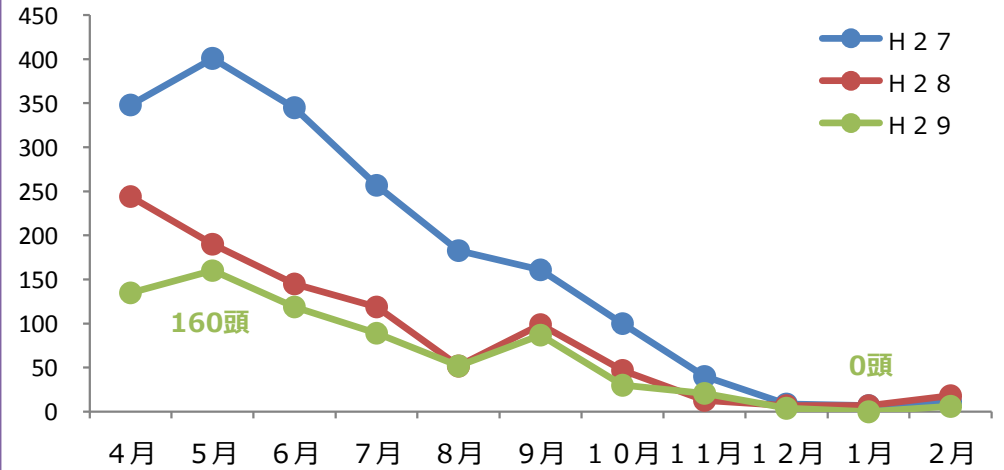

小動物管理センターの収容頭数 (2月末までの比較)

資料 1

犬

◇収容頭数 (月別の推移)

猫

◇収容頭数 (月別の推移)

◇収容頭数 (2月末計)

◇殺処分数 (2月末計)

◇收容内訳

	(2月末計)			
	H27	H28	H29	H29-H27
引取	129	18	20	△ 109
保護	312	284	238	△ 74
成犬	233	213	170	△ 63
子犬	79	71	68	△ 11
負傷	11	9	9	△ 2
合計	452	311	267	△ 185

◇收容頭数 (2月末計)

◇殺処分数 (2月末計)

◇收容内訳

	(2月末計)			
	H27	H28	H29	H29-H27
引取	289	55	2	△ 287
保護	1,505	844	662	△ 843
成猫	44	5	0	△ 44
子猫	1,461	839	662	△ 799
負傷	68	42	39	△ 29
合計	1,862	941	703	△ 1,159