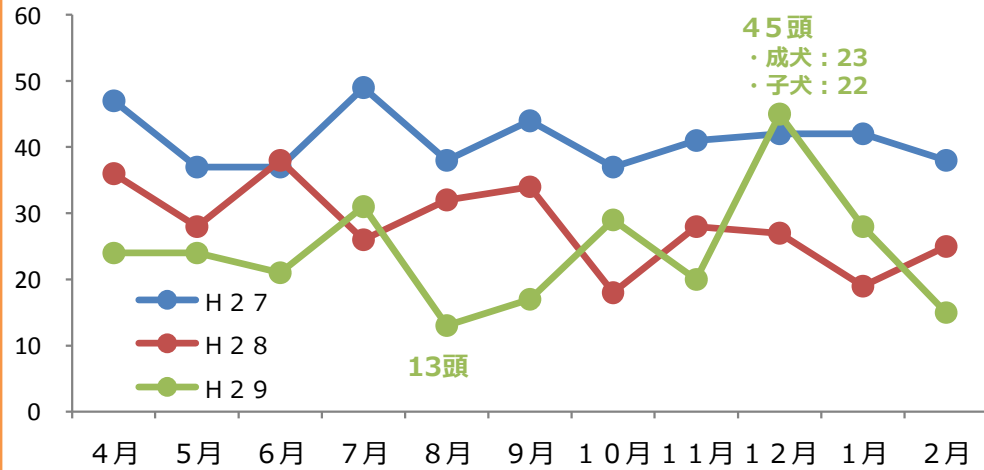

小動物管理センターの収容頭数 (2月末までの比較)

資料 1

犬

◇収容頭数 (月別の推移)

猫

◇収容頭数 (月別の推移)

◇収容頭数 (2月末計)

◇殺処分数 (2月末計)

◇收容内訳

	(2月末計)			
	H27	H28	H29	H29-H27
引取	129	18	20	△ 109
保護	312	284	238	△ 74
成犬	233	213	170	△ 63
子犬	79	71	68	△ 11
負傷	11	9	9	△ 2
合計	452	311	267	△ 185

◇收容頭数 (2月末計)

◇殺処分数 (2月末計)

◇收容内訳

	(2月末計)			
	H27	H28	H29	H29-H27
引取	289	55	2	△ 287
保護	1,505	844	662	△ 843
成猫	44	5	0	△ 44
子猫	1,461	839	662	△ 799
負傷	68	42	39	△ 29
合計	1,862	941	703	△ 1,159