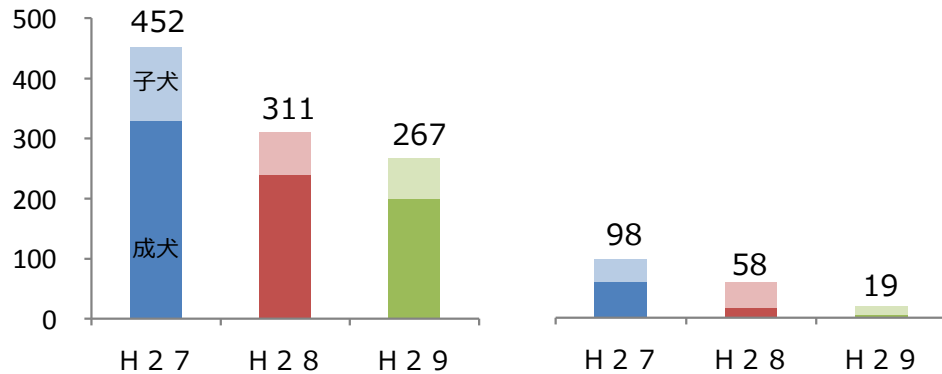

小動物管理センターの収容頭数 (2月末までの比較)

資料 1

犬

◇収容頭数 (月別の推移)

猫

◇収容頭数 (月別の推移)

◇収容頭数 (2月末計)

◇殺処分数 (2月末計)

◇收容内訳

	(2月末計)			
	H27	H28	H29	H29-H27
引取	129	18	20	△ 109
保護	312	284	238	△ 74
成犬	233	213	170	△ 63
子犬	79	71	68	△ 11
負傷	11	9	9	△ 2
合計	452	311	267	△ 185

◇收容頭数 (2月末計)

◇殺処分数 (2月末計)

◇收容内訳

	(2月末計)			
	H27	H28	H29	H29-H27
引取	289	55	2	△ 287
保護	1,505	844	662	△ 843
成猫	44	5	0	△ 44
子猫	1,461	839	662	△ 799
負傷	68	42	39	△ 29
合計	1,862	941	703	△ 1,159