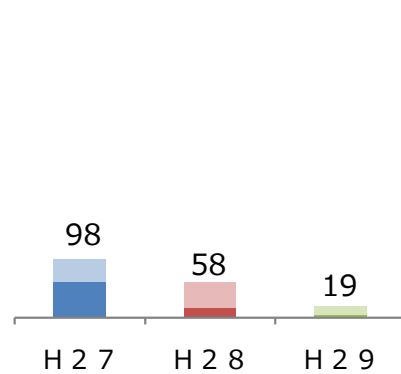

小動物管理センターの収容頭数 (2月末までの比較)

資料 1

犬

◇収容頭数 (月別の推移)

猫

◇収容頭数 (月別の推移)

◇収容頭数 (2月末計)

◇殺処分数 (2月末計)

◇收容内訳

	(2月末計)			
	H27	H28	H29	H29-H27
引取	129	18	20	△ 109
保護	312	284	238	△ 74
成犬	233	213	170	△ 63
子犬	79	71	68	△ 11
負傷	11	9	9	△ 2
合計	452	311	267	△ 185

◇收容頭数 (2月末計)

◇殺処分数 (2月末計)

◇收容内訳

	(2月末計)			
	H27	H28	H29	H29-H27
引取	289	55	2	△ 287
保護	1,505	844	662	△ 843
成猫	44	5	0	△ 44
子猫	1,461	839	662	△ 799
負傷	68	42	39	△ 29
合計	1,862	941	703	△ 1,159