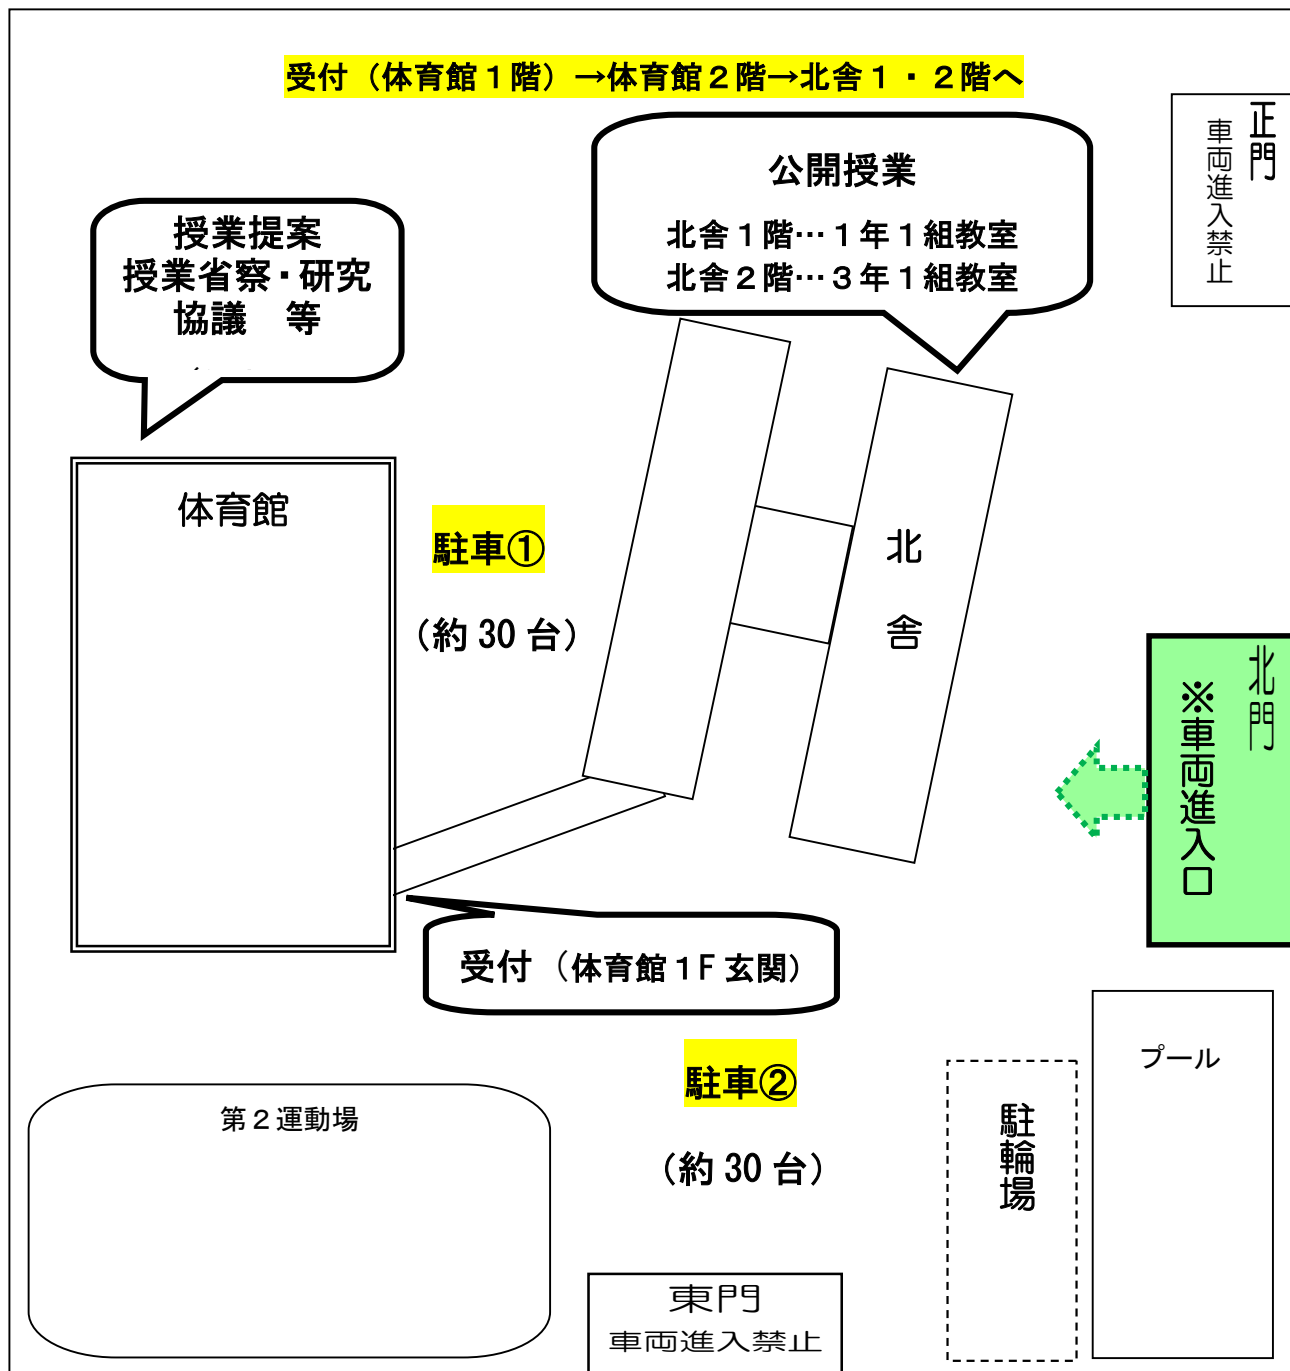

1月23日（木）の駐車場所について（参加者の方々へ）

◆児童の下校時刻と受付時間が重なっています。車でご来校の際は、必ず北門から乗り入れ、校内最徐行でお願いいたします。

※ 正門・東門から児童が下校します。

※ 北門付近が工事中で狭くなっています。

◆駐車の際は係の誘導に従い、駐車①→②の順にお願いします。

◆駐車スペースが、工事のため少なくなっております。車を利用される場合は、できるだけ乗り合わせでお越しく下さい。