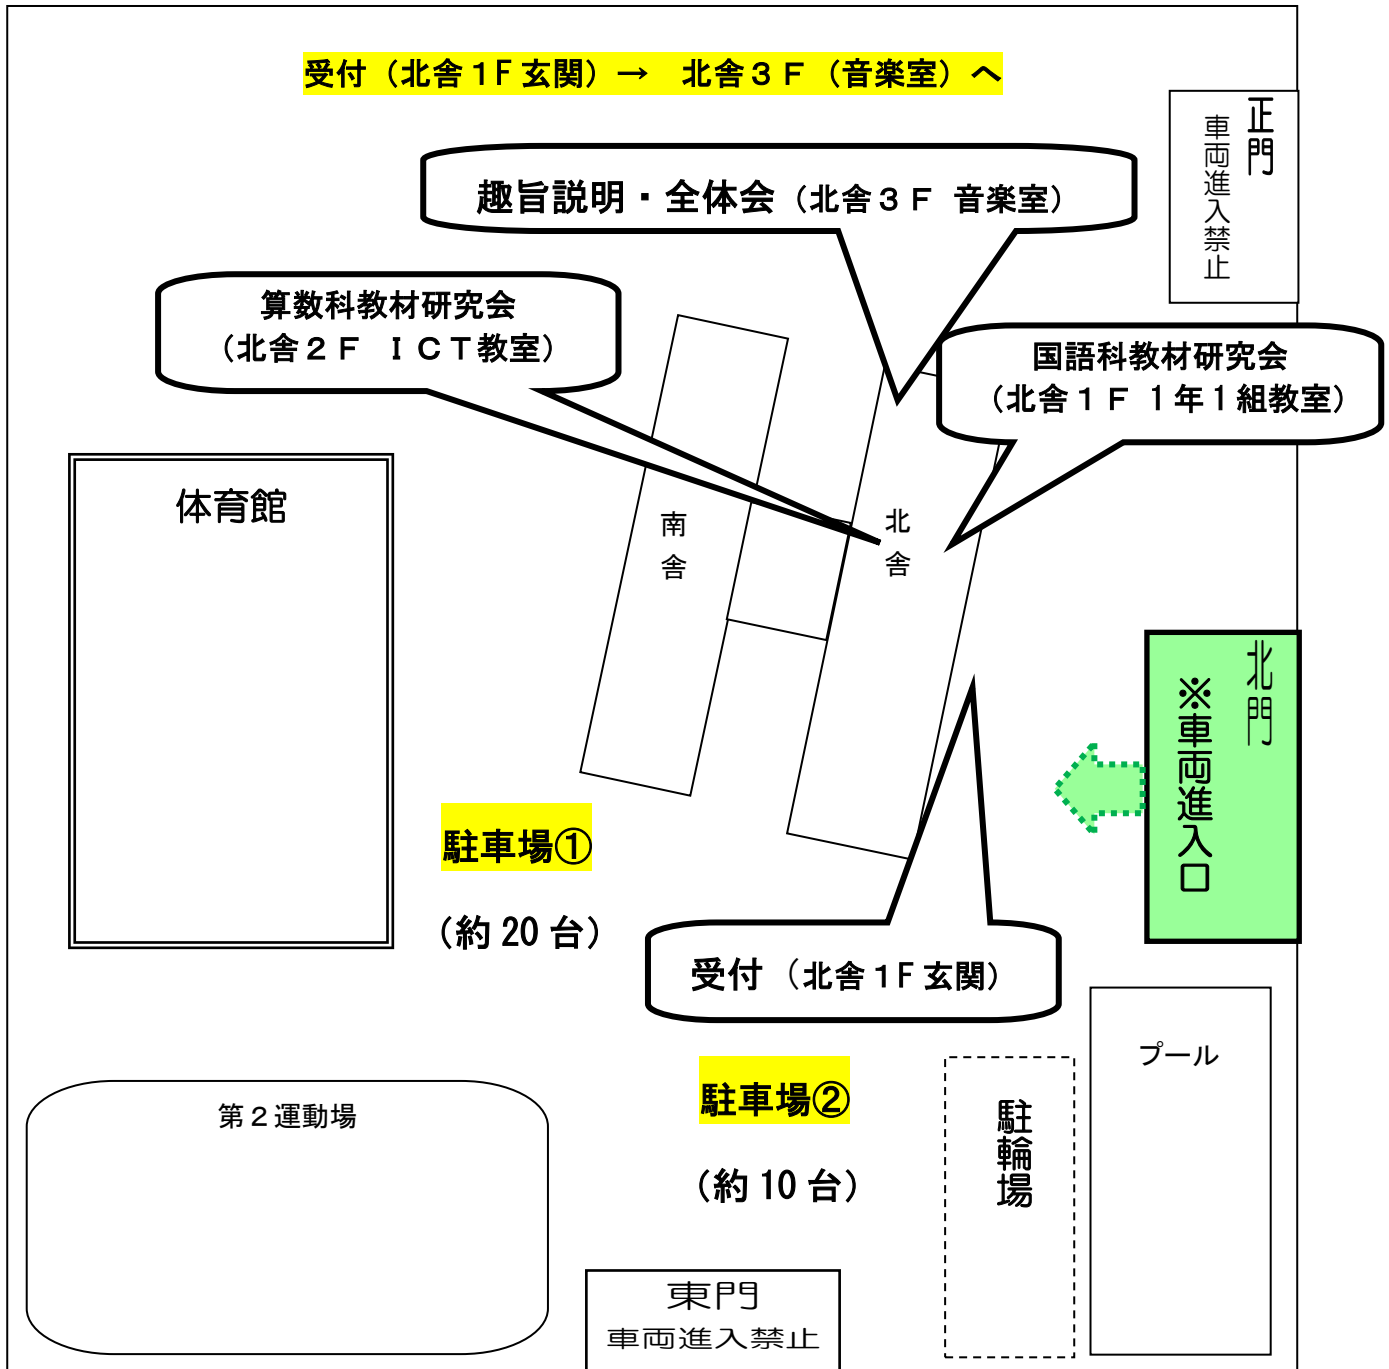

12月12日(金)の駐車場所について(参加者へ)

◆お車は必ず北門からお入りください。(正門・東門から児童が下校します。)
※北門周辺は、ブロック塀に関わる工事中です。ご注意ください。

◆駐車の際は係の誘導に従ってお願いします。